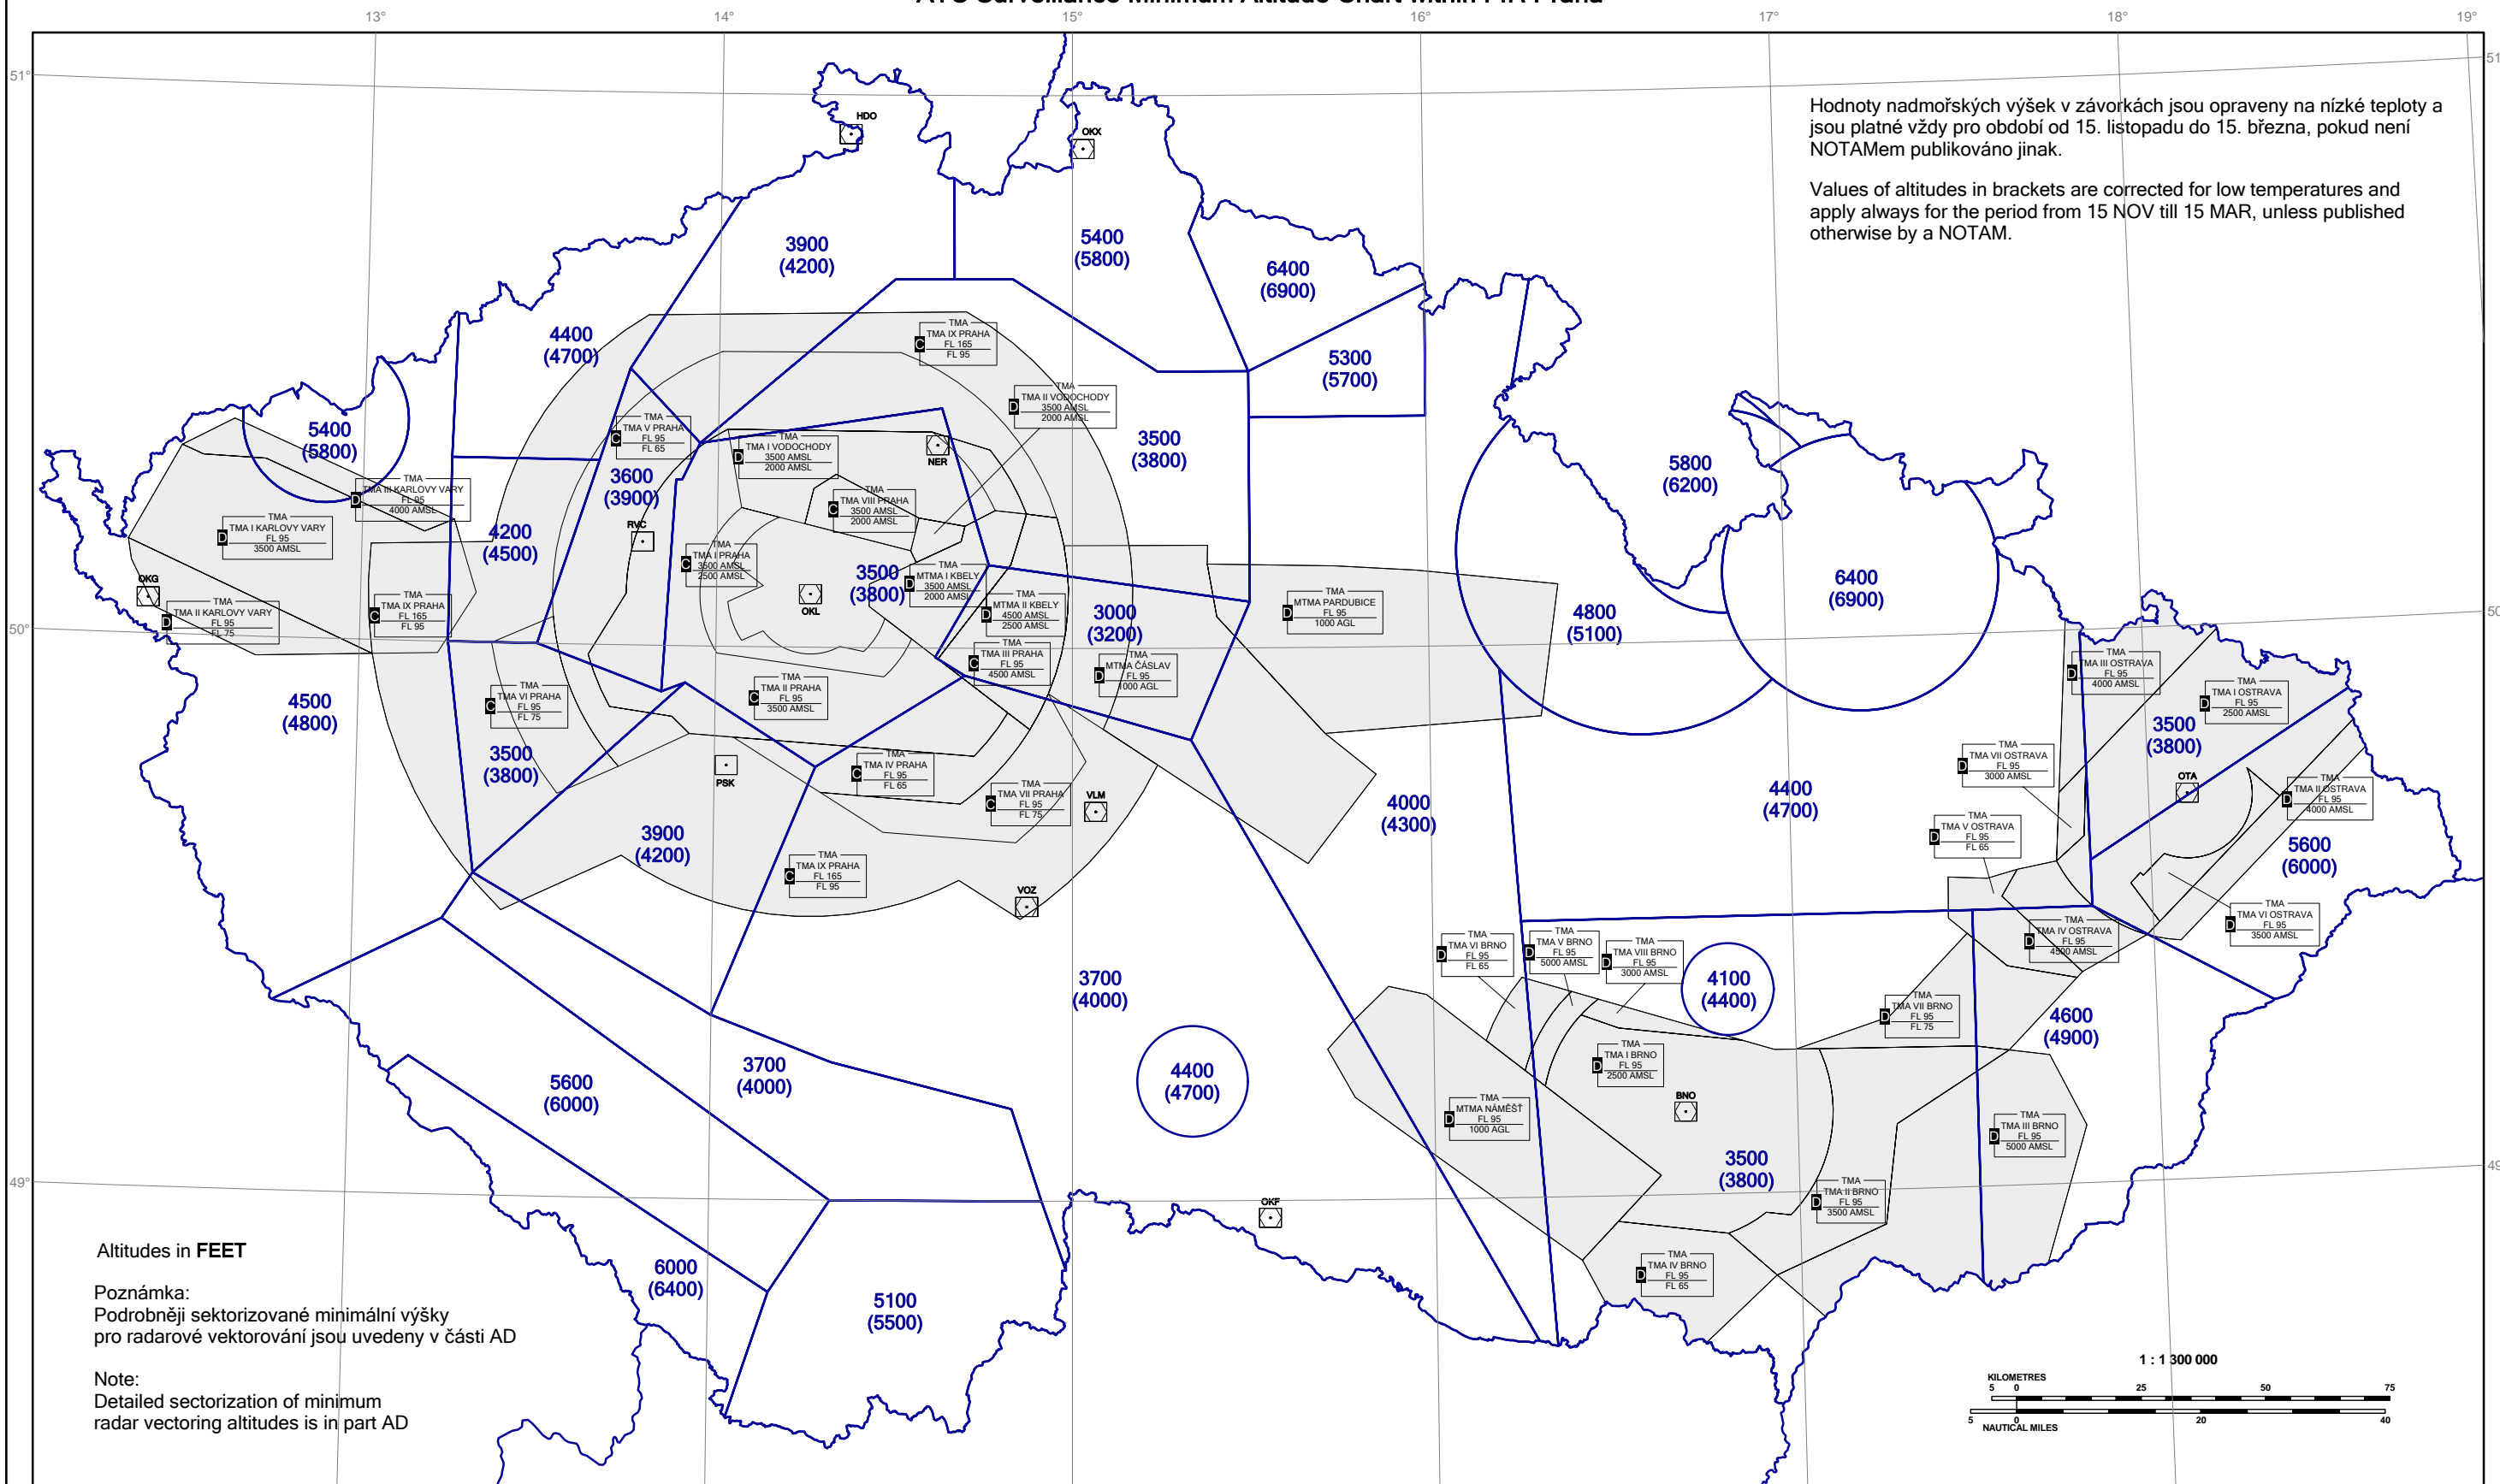

Mapa minimálních nadmořských výšek pro poskytování přehledových služeb ATC ve FIR Praha ATC Surveillance Minimum Altitude Chart within FIR Praha

Change: rename of chart