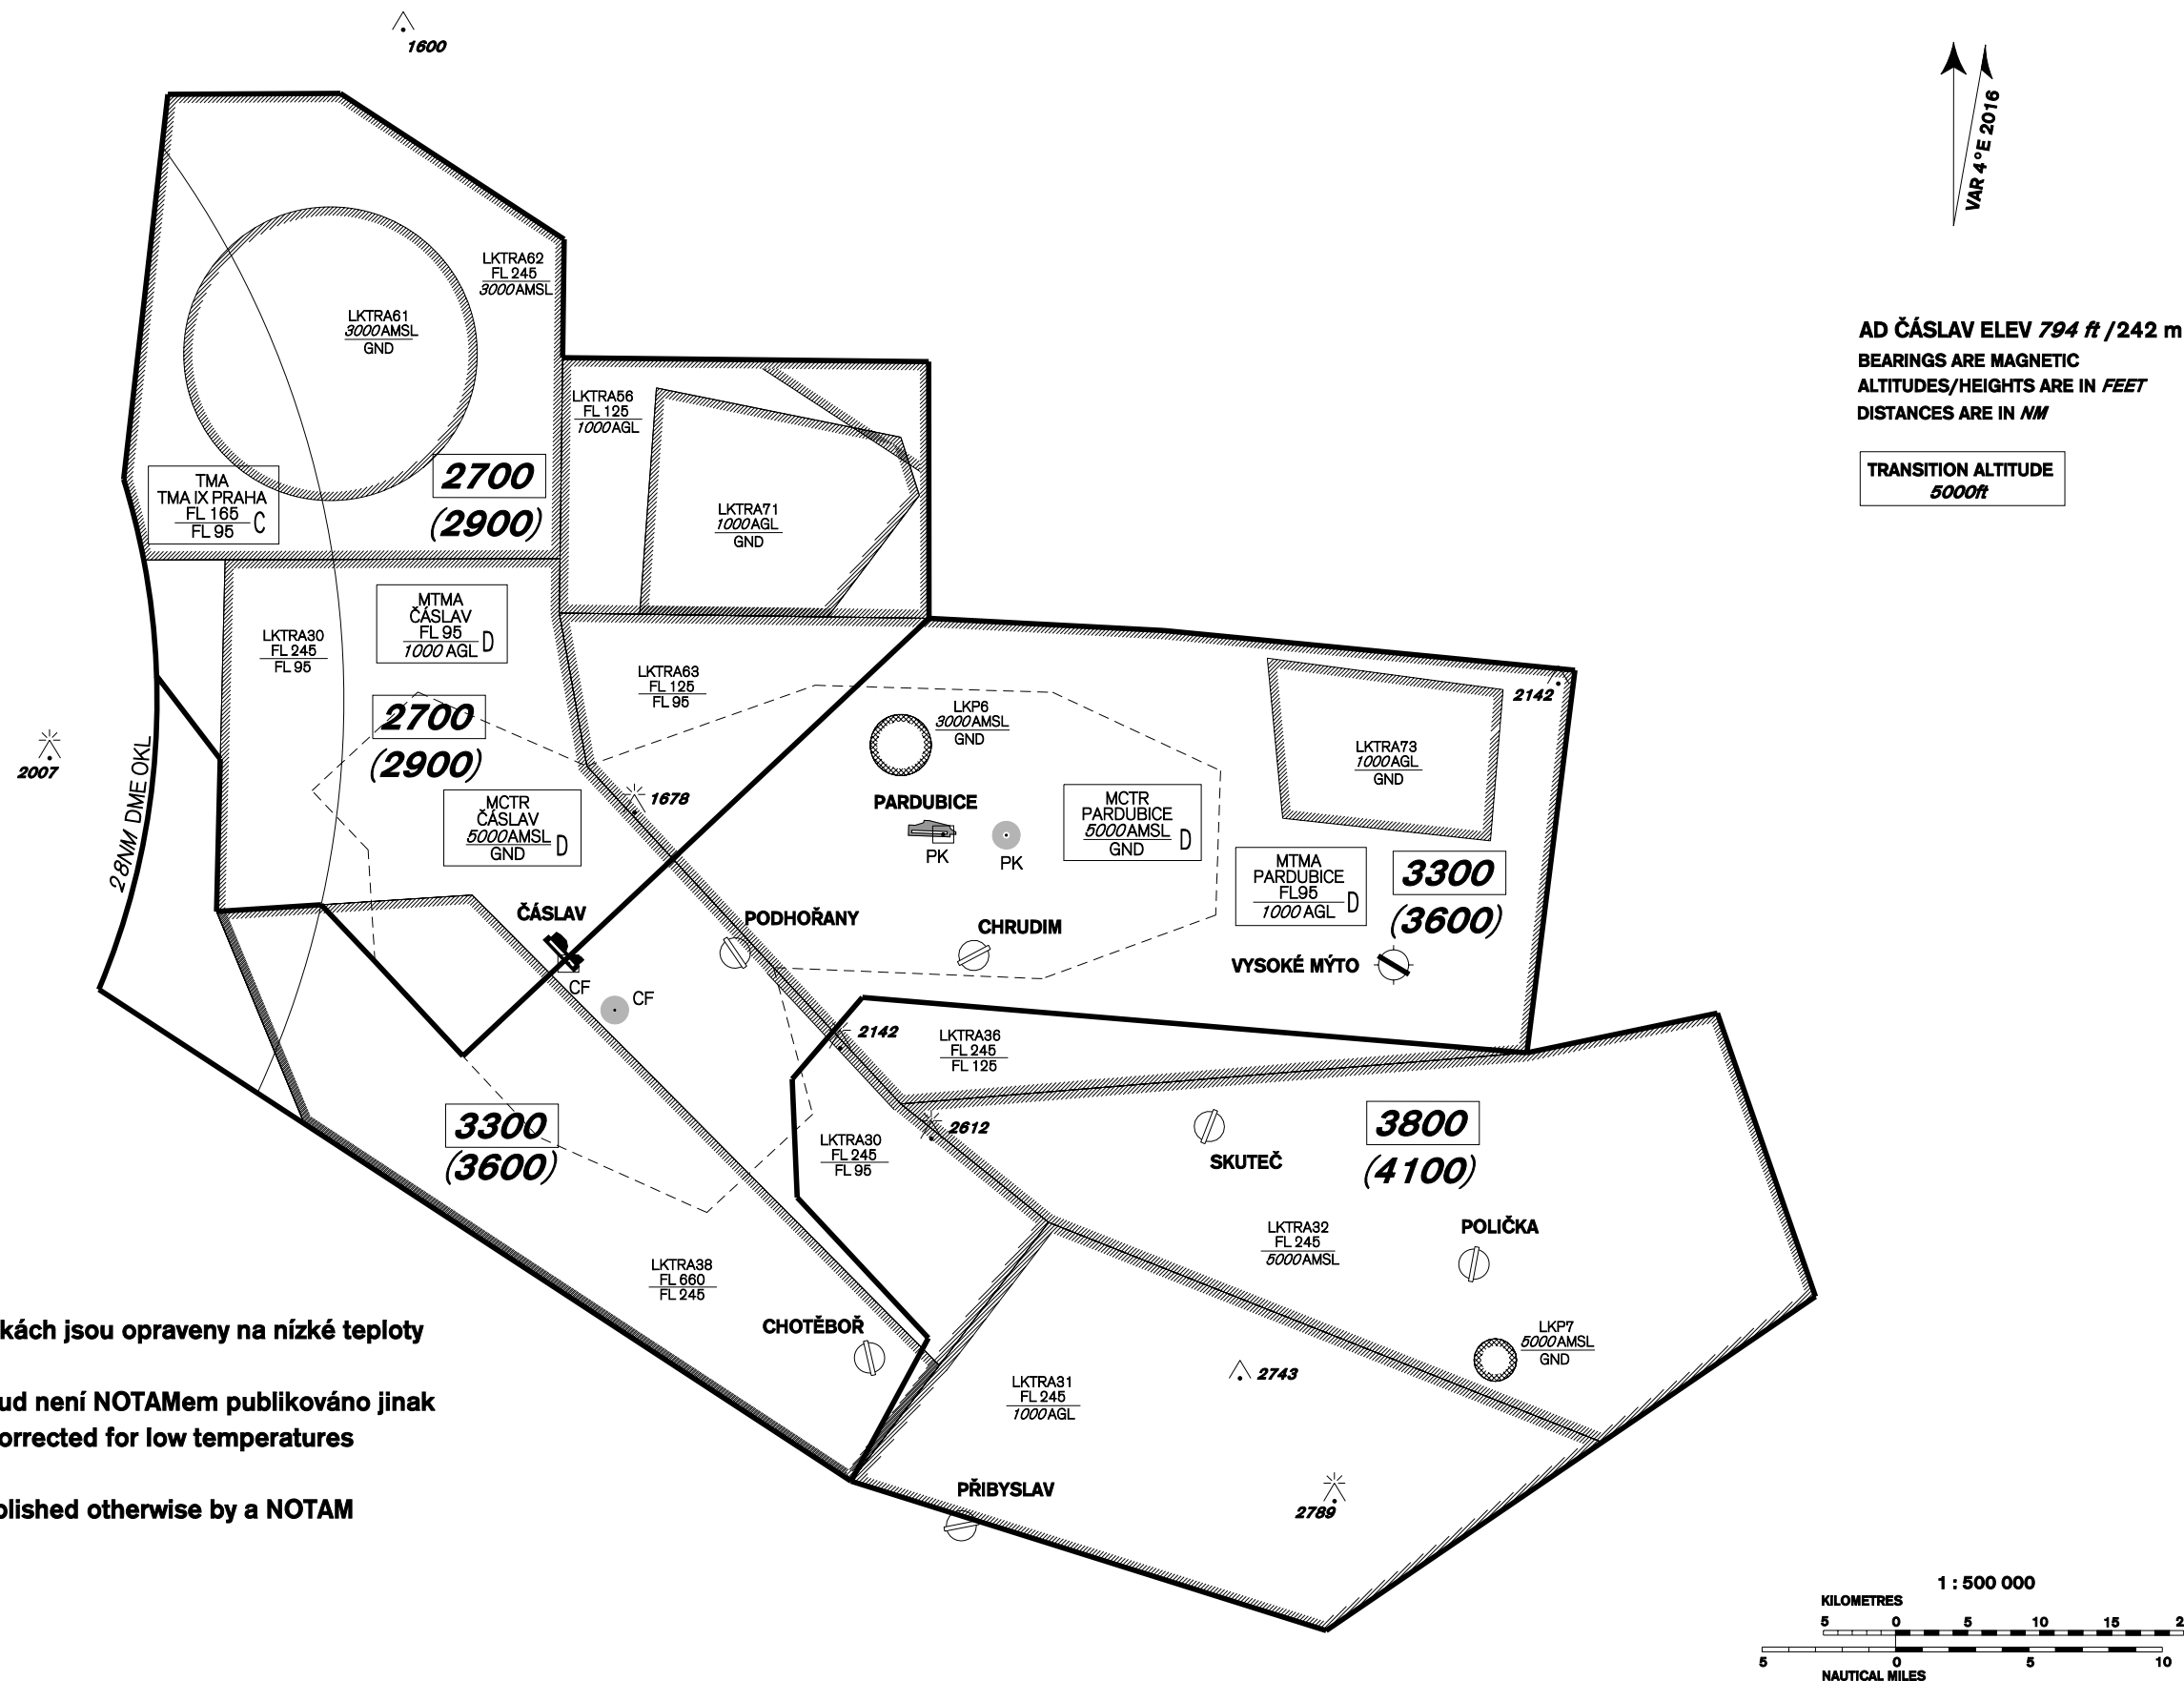

Mapa minimálních nadmořských výšek pro poskytování přehledových služeb ATC v prostoru MCTR a MTMA Čáslav ATC Surveillance Minimum Altitude Chart within MCTR and MTMA Čáslav

change chart revision