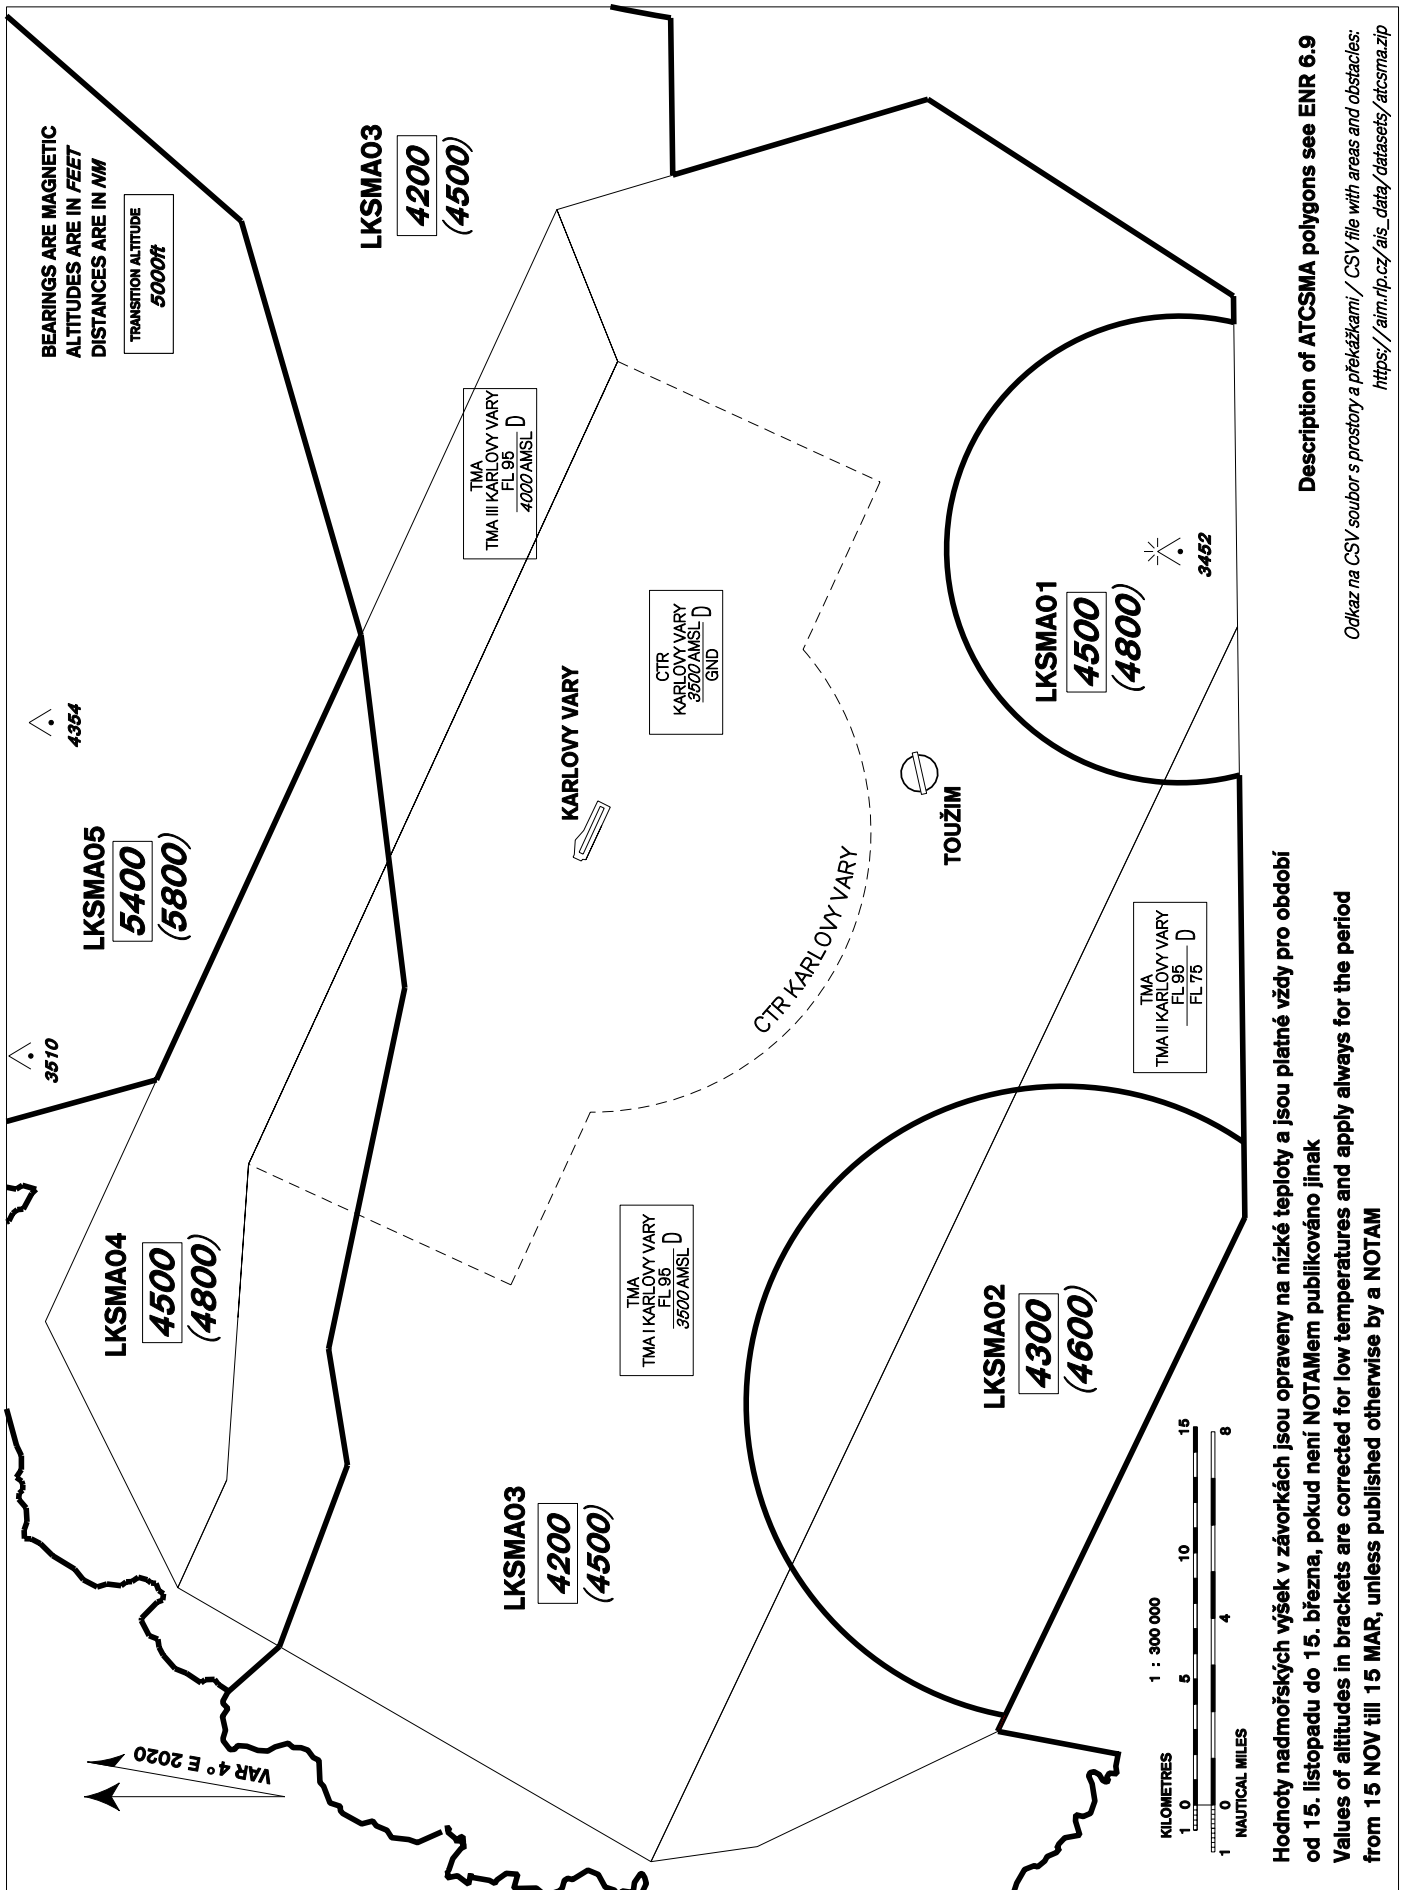

Mapa minimálních nadmořských výšek pro poskytování přehledových služeb ATC
v prostoru CTR a TMA Karlovy Vary
ATC Surveillance Minimum Altitude Chart within CTR and TMA Karlovy Vary

Description of ATCSMA polygons see ENR 6.9

Odkaz na CSV soubor s prostory a překážkami / CSV file with areas and obstacles:
https://aim.rlp.cz/ais_data/dataset/atcsma.zip