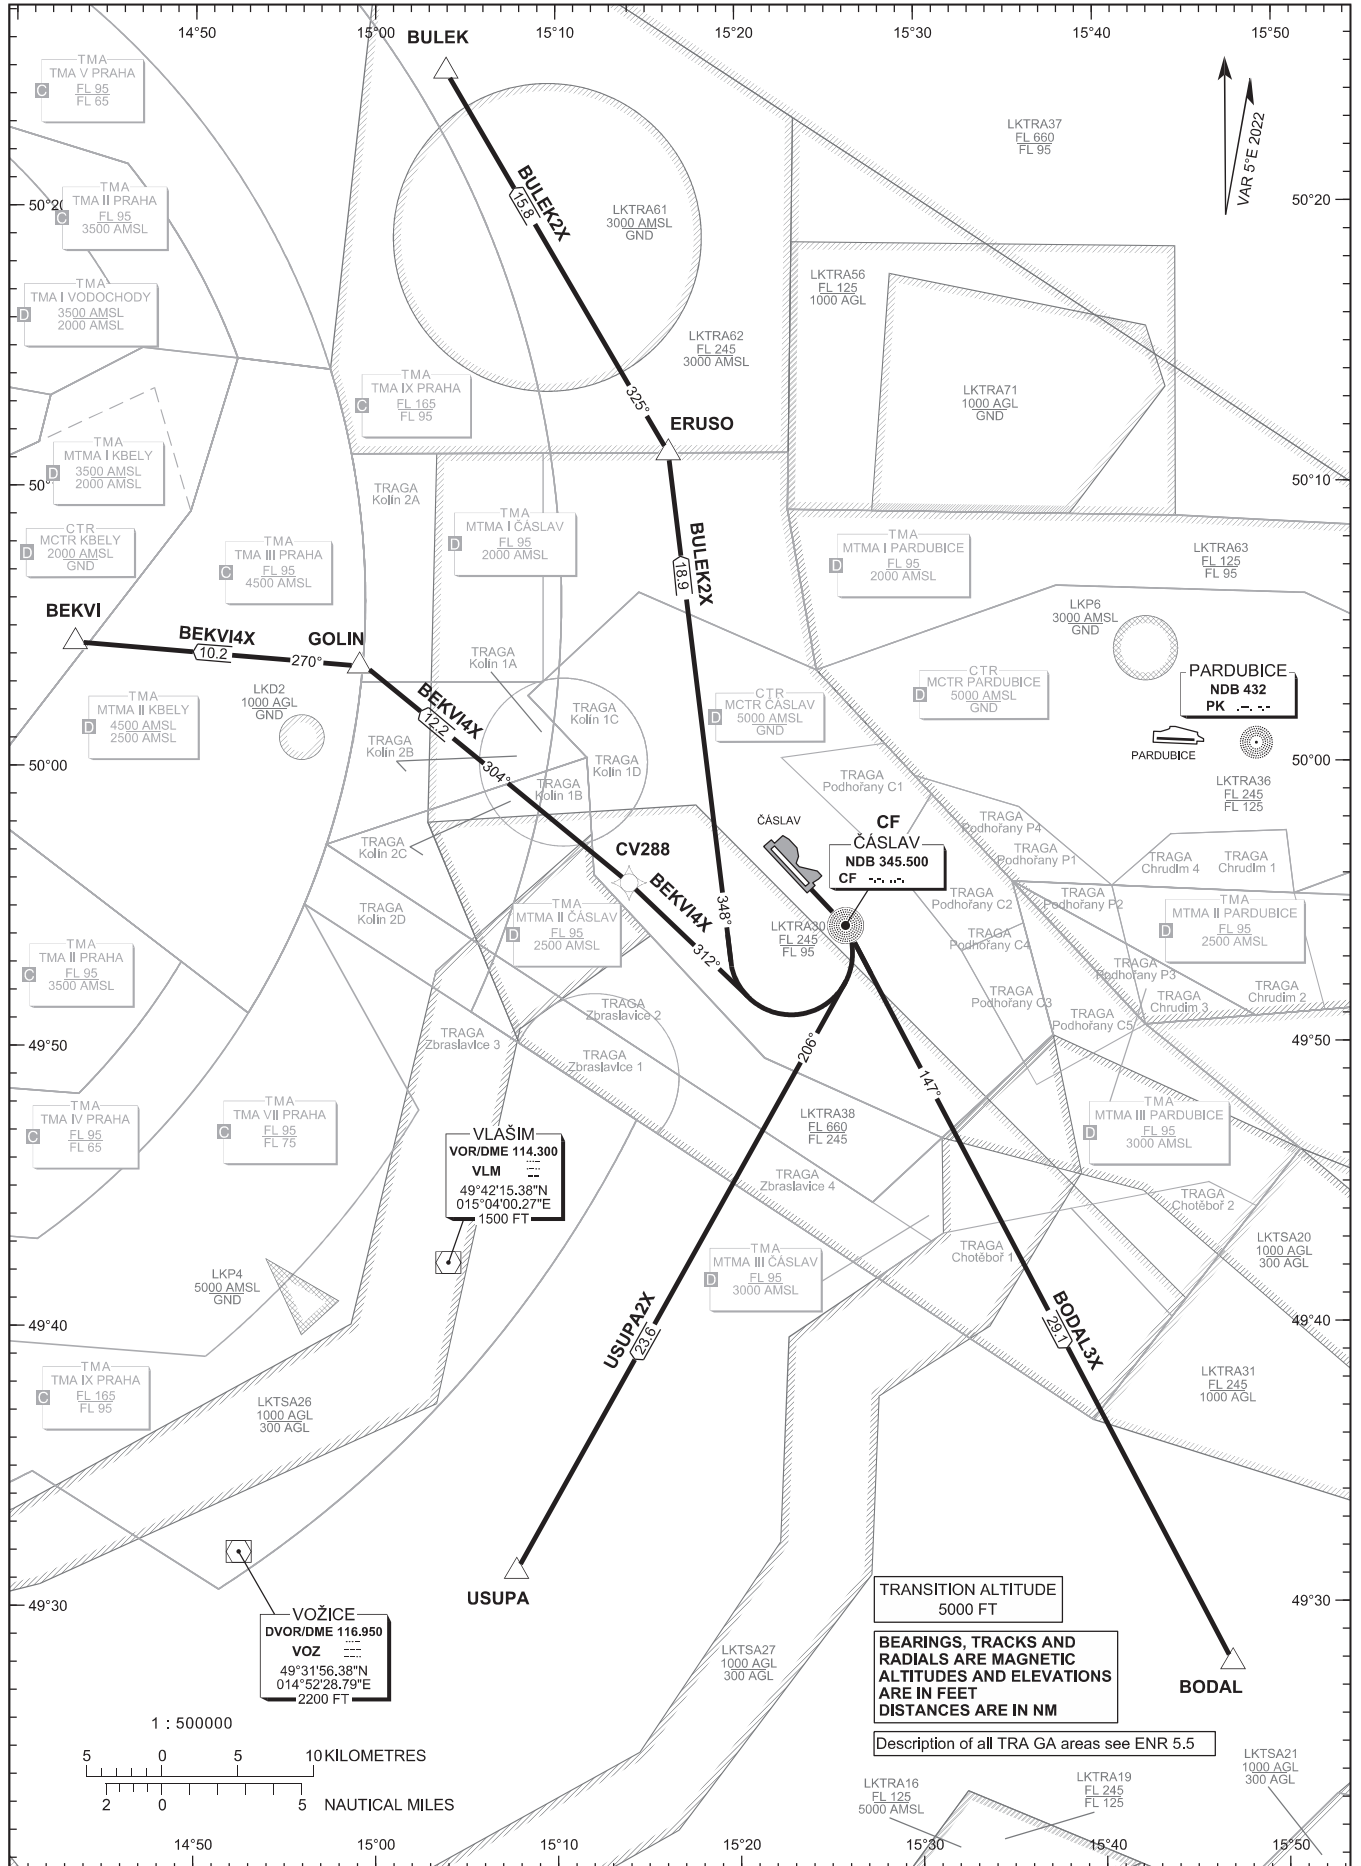

STANDARD DEPARTURE CHART - INSTRUMENT (SID) - ICAO

ČÁSLAV RADAR	130.280
ČÁSLAV TOWER	308.875 (reserve)
ČÁSLAV PRECISION	123.300 (reserve)
ČÁSLAV TOWER	134.205
ČÁSLAV PRECISION	129.405 (reserve)
ČÁSLAV PRECISION	283.600
ČÁSLAV PRECISION	123.300 (reserve)

ČÁSLAV RNAV SID RWY 13

Change: chart revision