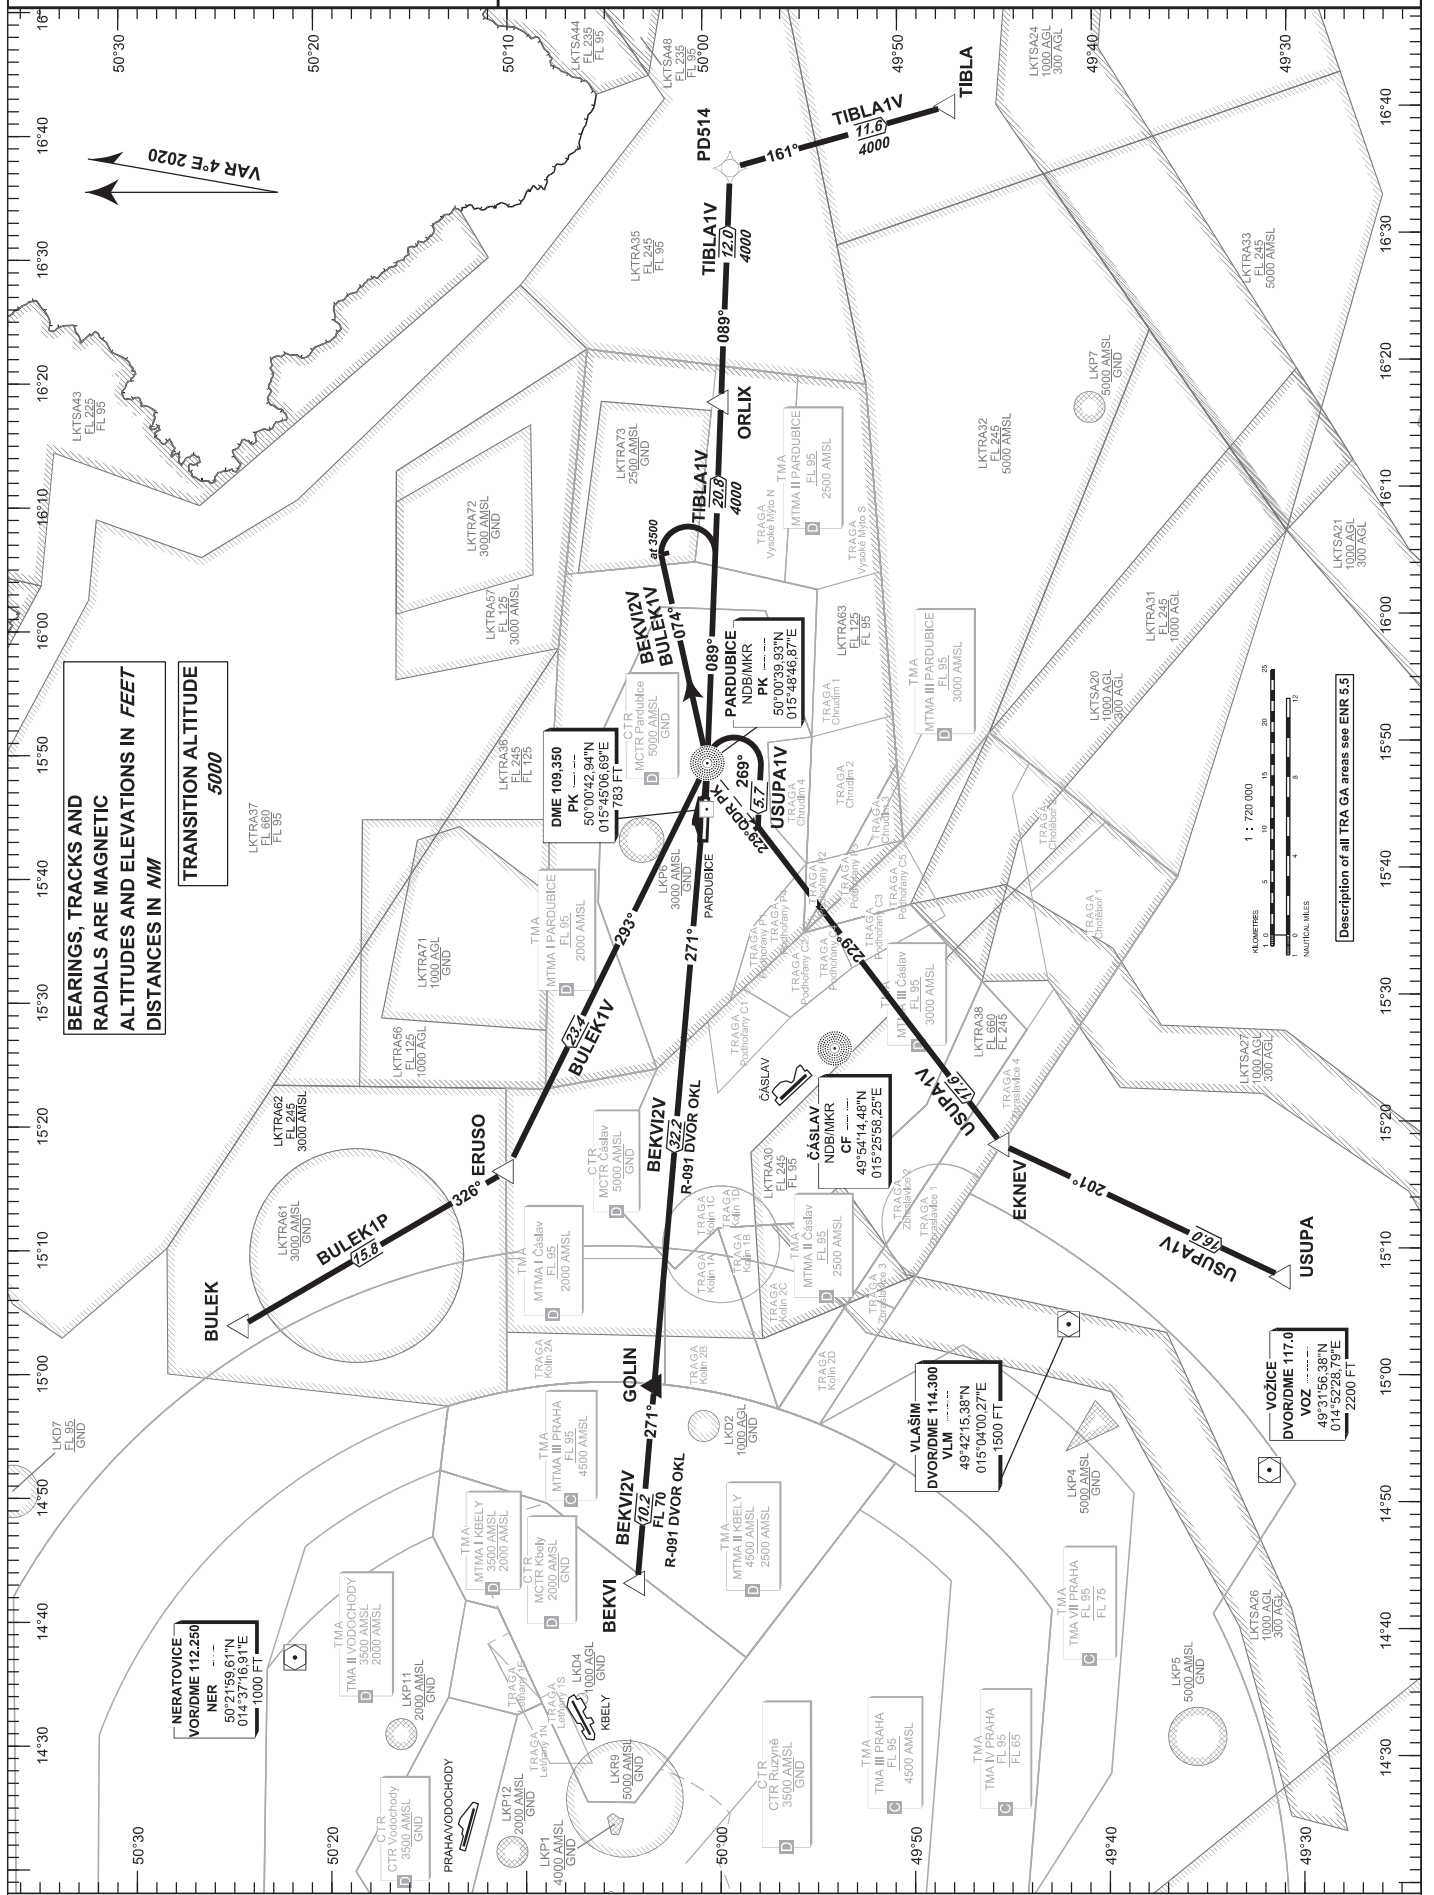

STANDARD DEPARTURE CHART-INSTRUMENT (SID) - ICAO

PARDUBICE	
RADAR	128,365 267,300 O/R
PRECISION	296,825 O/R 123,300 reserve
TOWER	120,155 120,205 reserve

PARDUBICE (LKPD) RNAV RWY 09

BULEK1V BEKVI2V
USUPA1V TIBLA1V

NERATOVICE
 VOR/DME 112.250
 NER
 50°21'59.61"N
 014°37'16.91"E
 1000 FT

VLAŠIM
 DVOR/DME 114.300
 VLM
 49°42'15.38"N
 015°04'00.27"E
 500 FT

VOŽICE
 DVOR/DME 117.0
 VOZ
 49°31'56.38"N
 014°52'28.79"E
 2200 FT