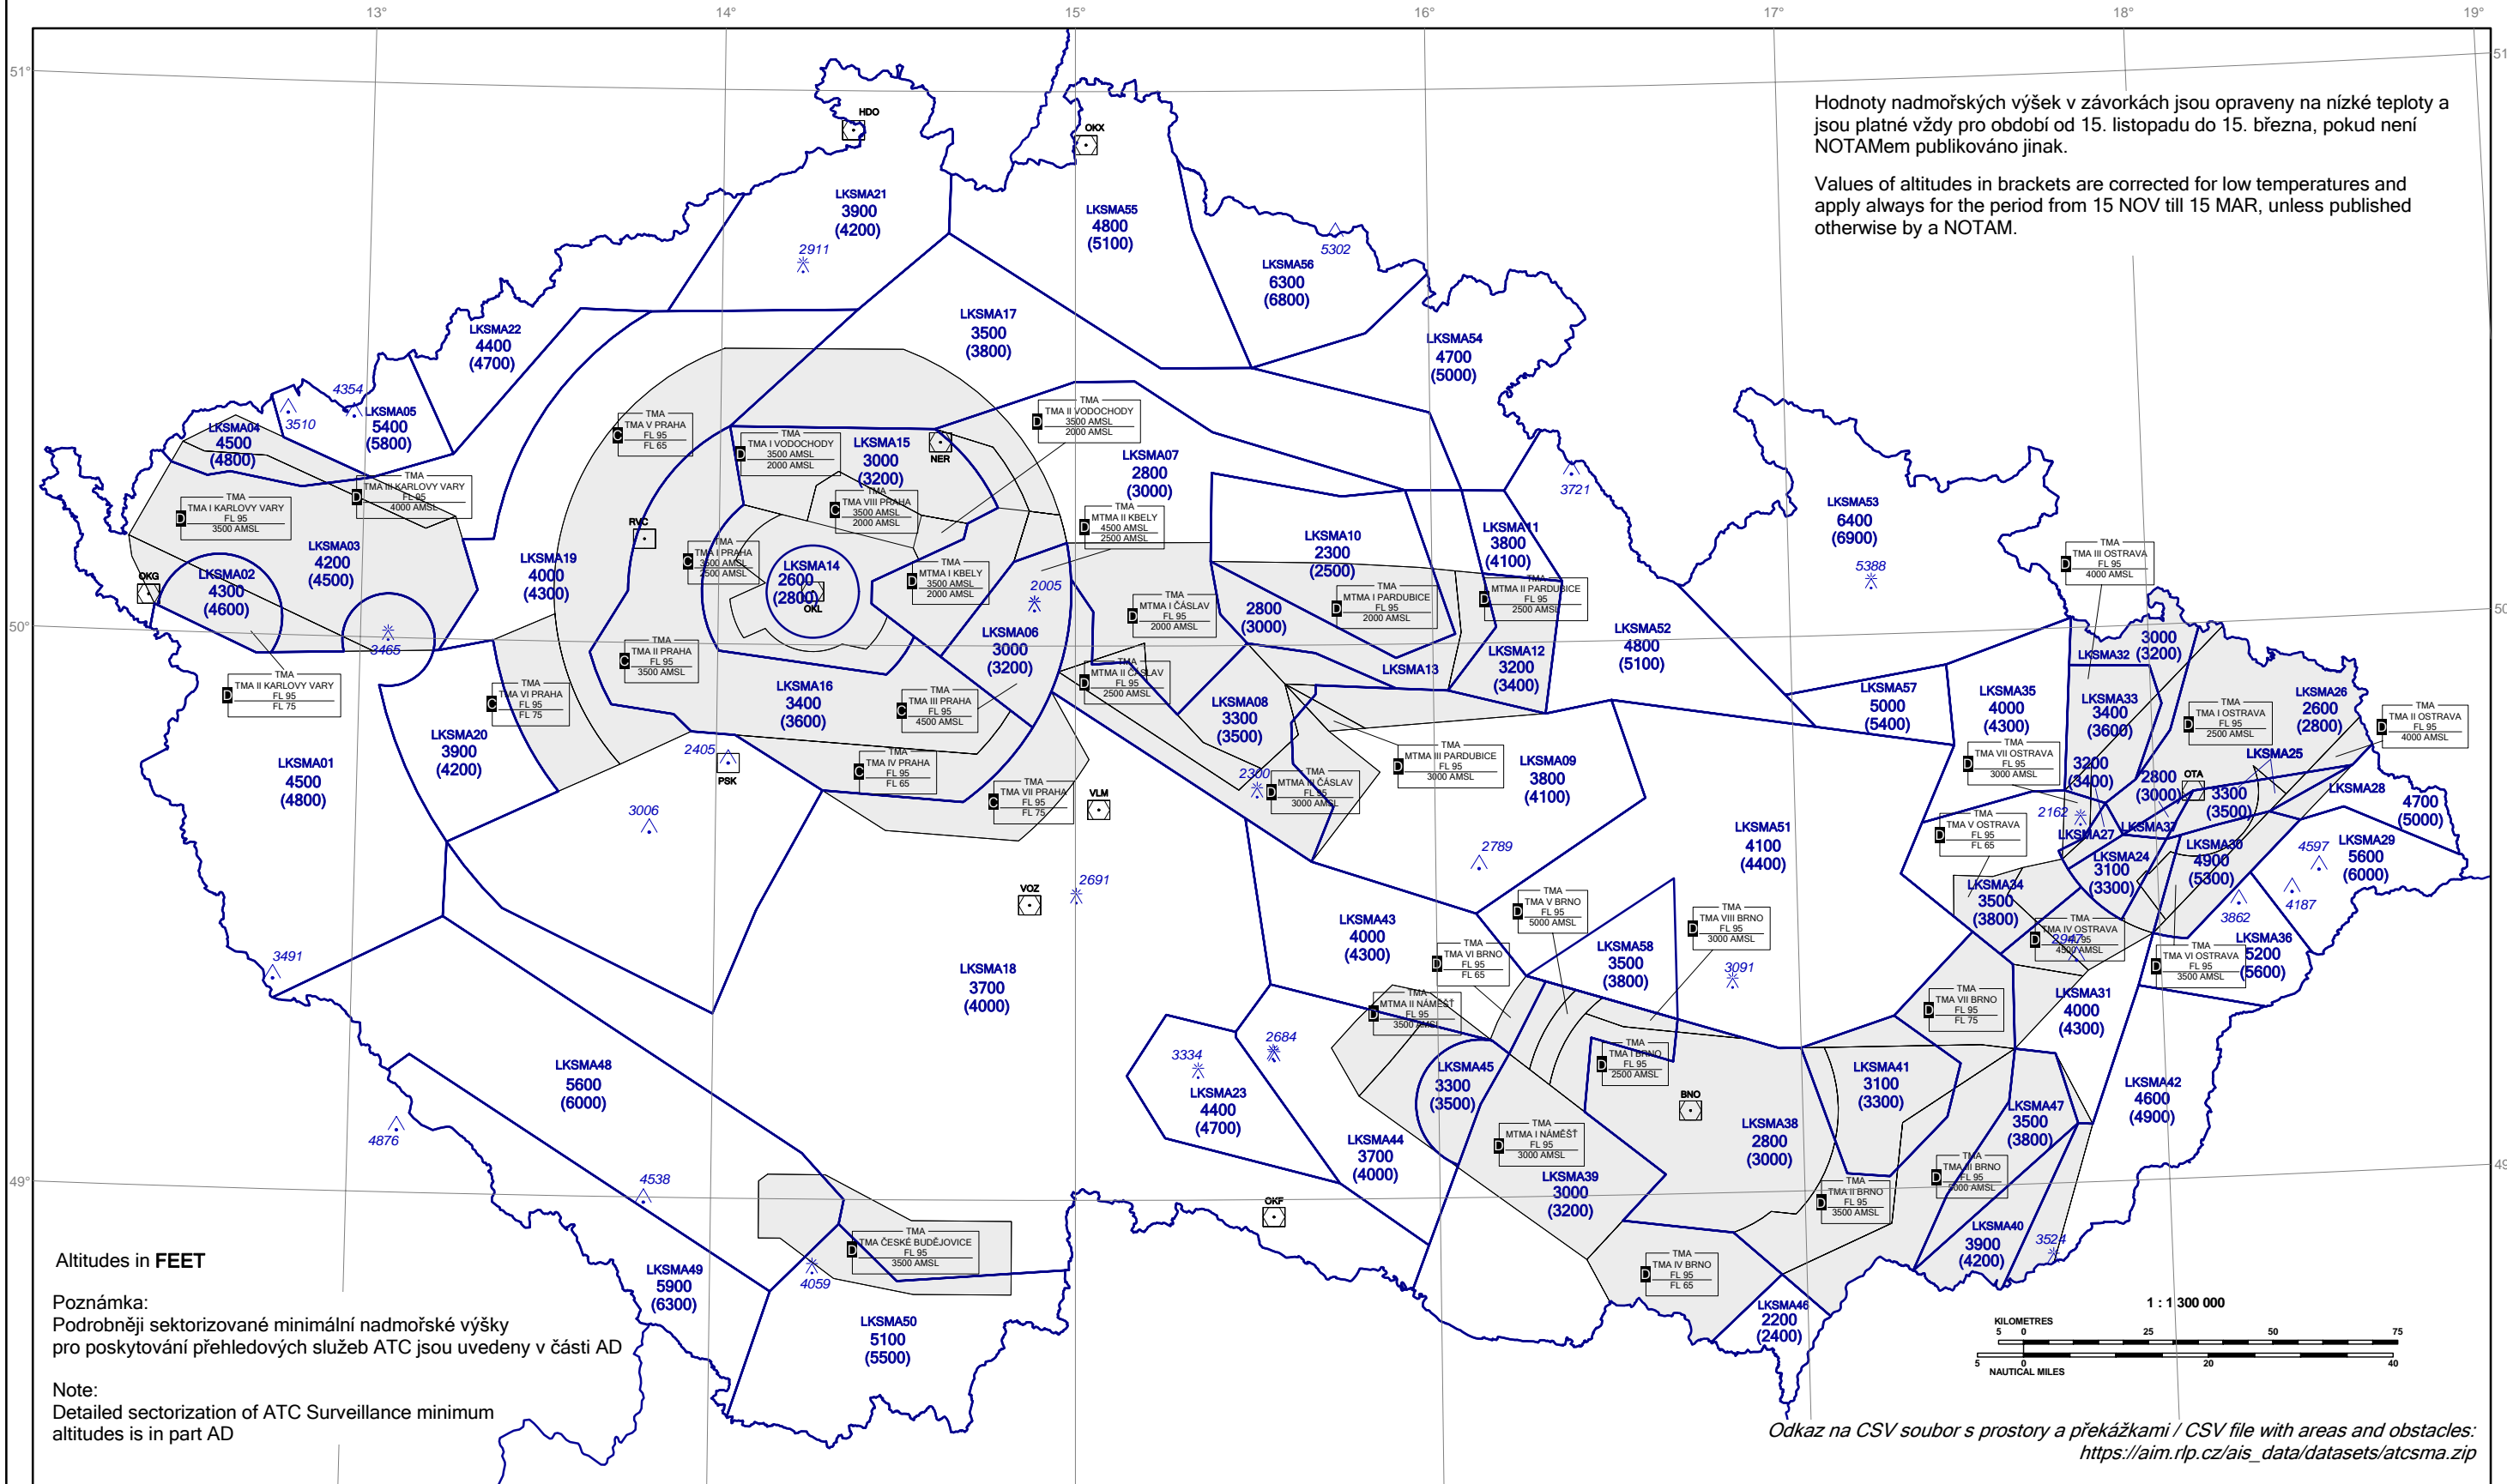

### Mapa minimálních nadmořských výšek pro poskytování přehledových služeb ATC ve FIR Praha ATC Surveillance Minimum Altitude Chart within FIR Praha

Altitudes in FEET

Poznámka:  
Podrobněji sektorizované minimální nadmořské výšky pro poskytování přehledových služeb ATC jsou uvedeny v části AD

Note:  
Detailed sectorization of ATC Surveillance minimum altitudes is in part AD

Odkaz na CSV soubor s prostory a překážkami / CSV file with areas and obstacles:  
[https://aim.rlp.cz/ais\\_data/datasets/atcsma.zip](https://aim.rlp.cz/ais_data/datasets/atcsma.zip)

Change: new TMA ČESKÉ BUDĚJOVICE