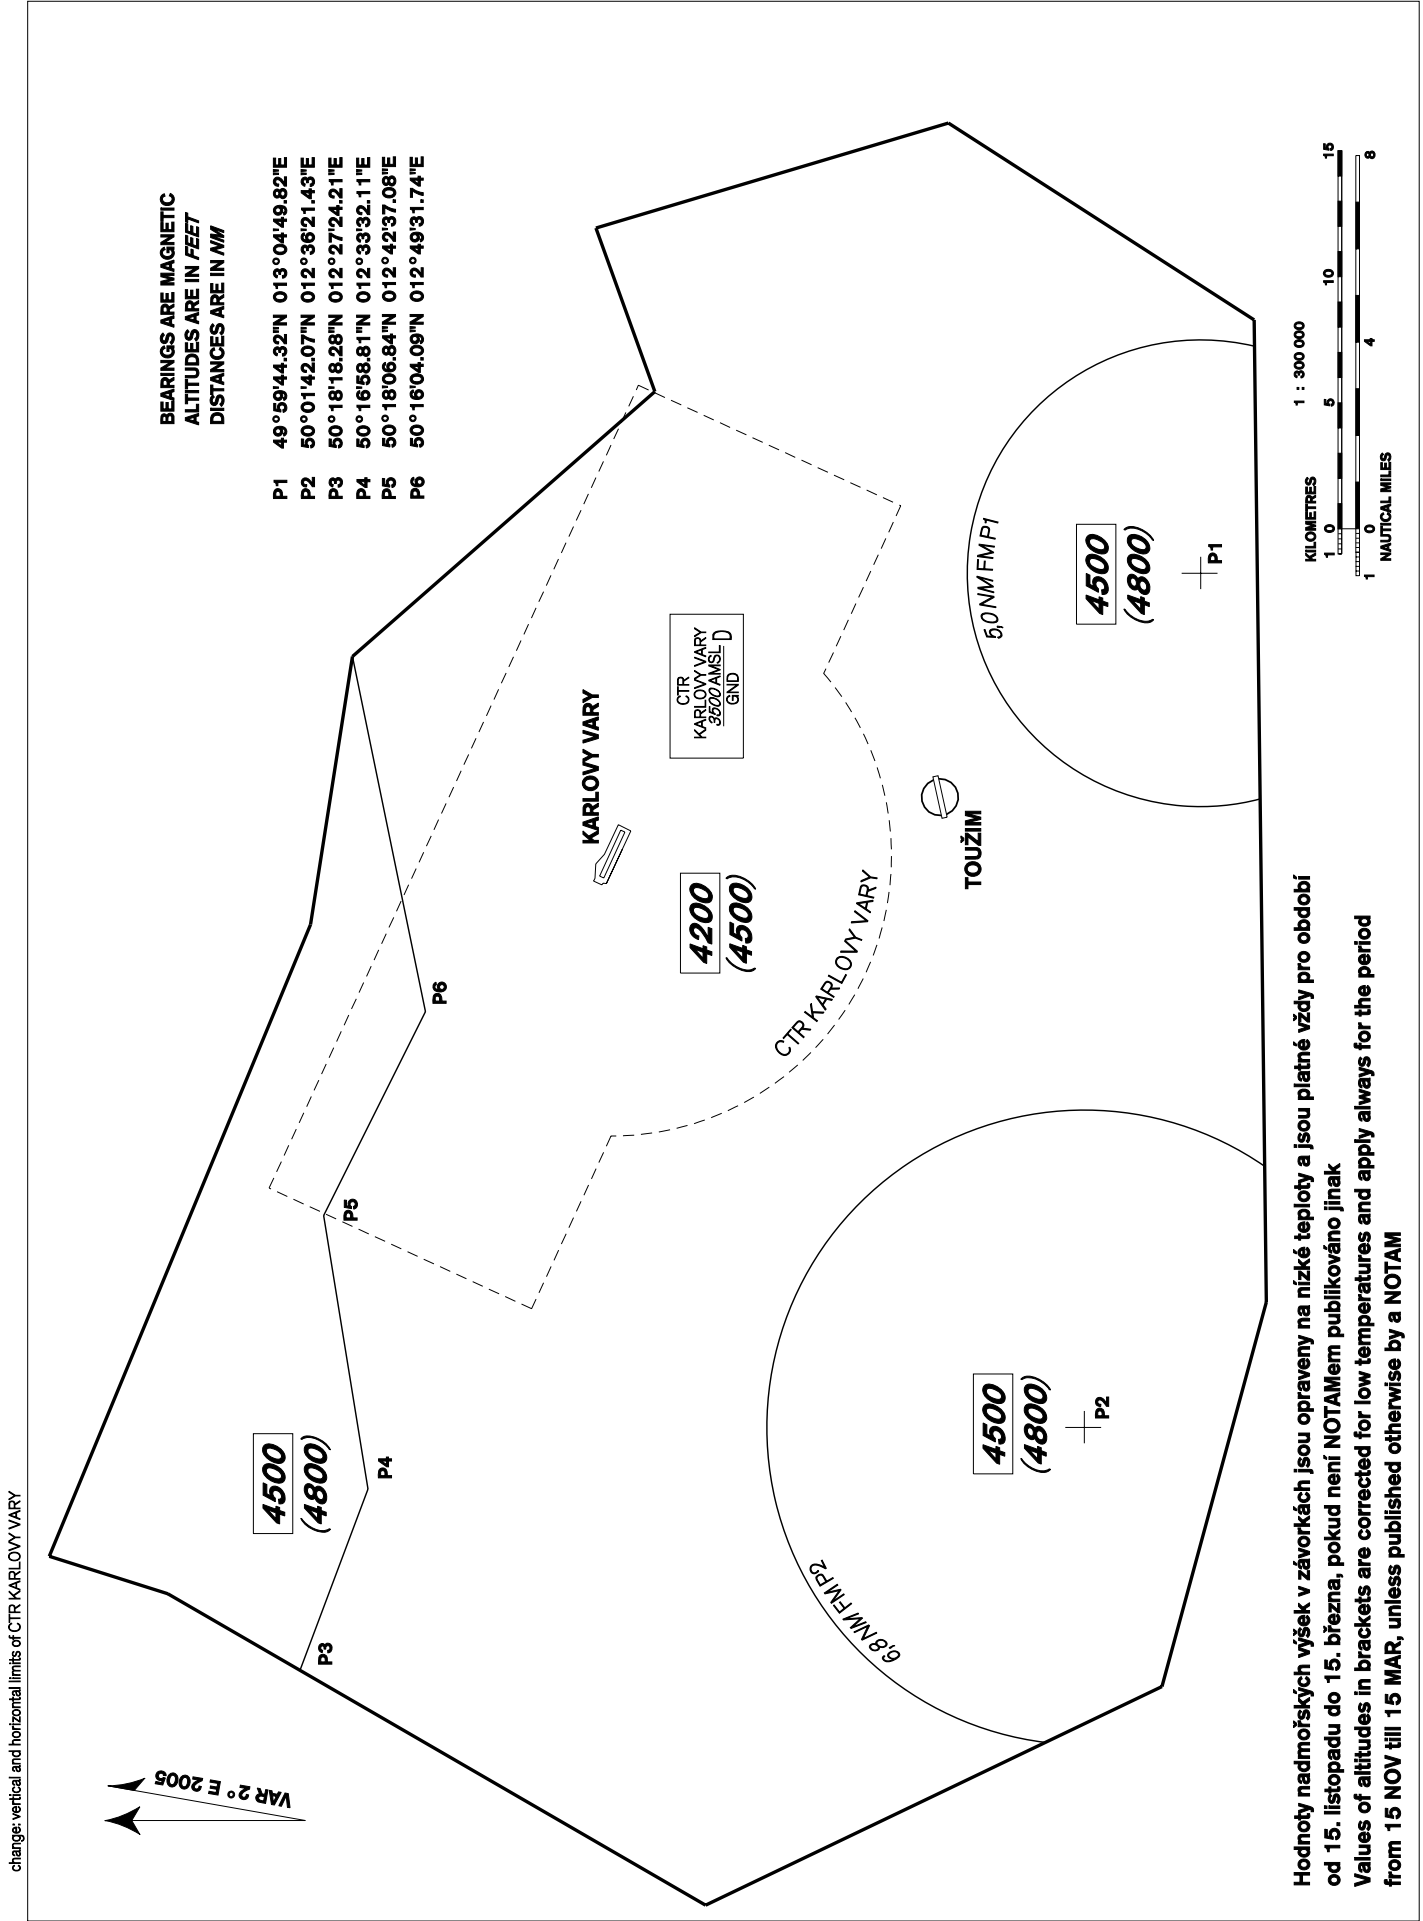

Mapa minimálních nadmořských výšek pro radarové vektorování v prostoru CTR/TMA Karlovy Vary
Minimum radar vectoring altitudes chart within CTR/TMA Karlovy Vary

change: vertical and horizontal limits of CTR KARLOVY VARY