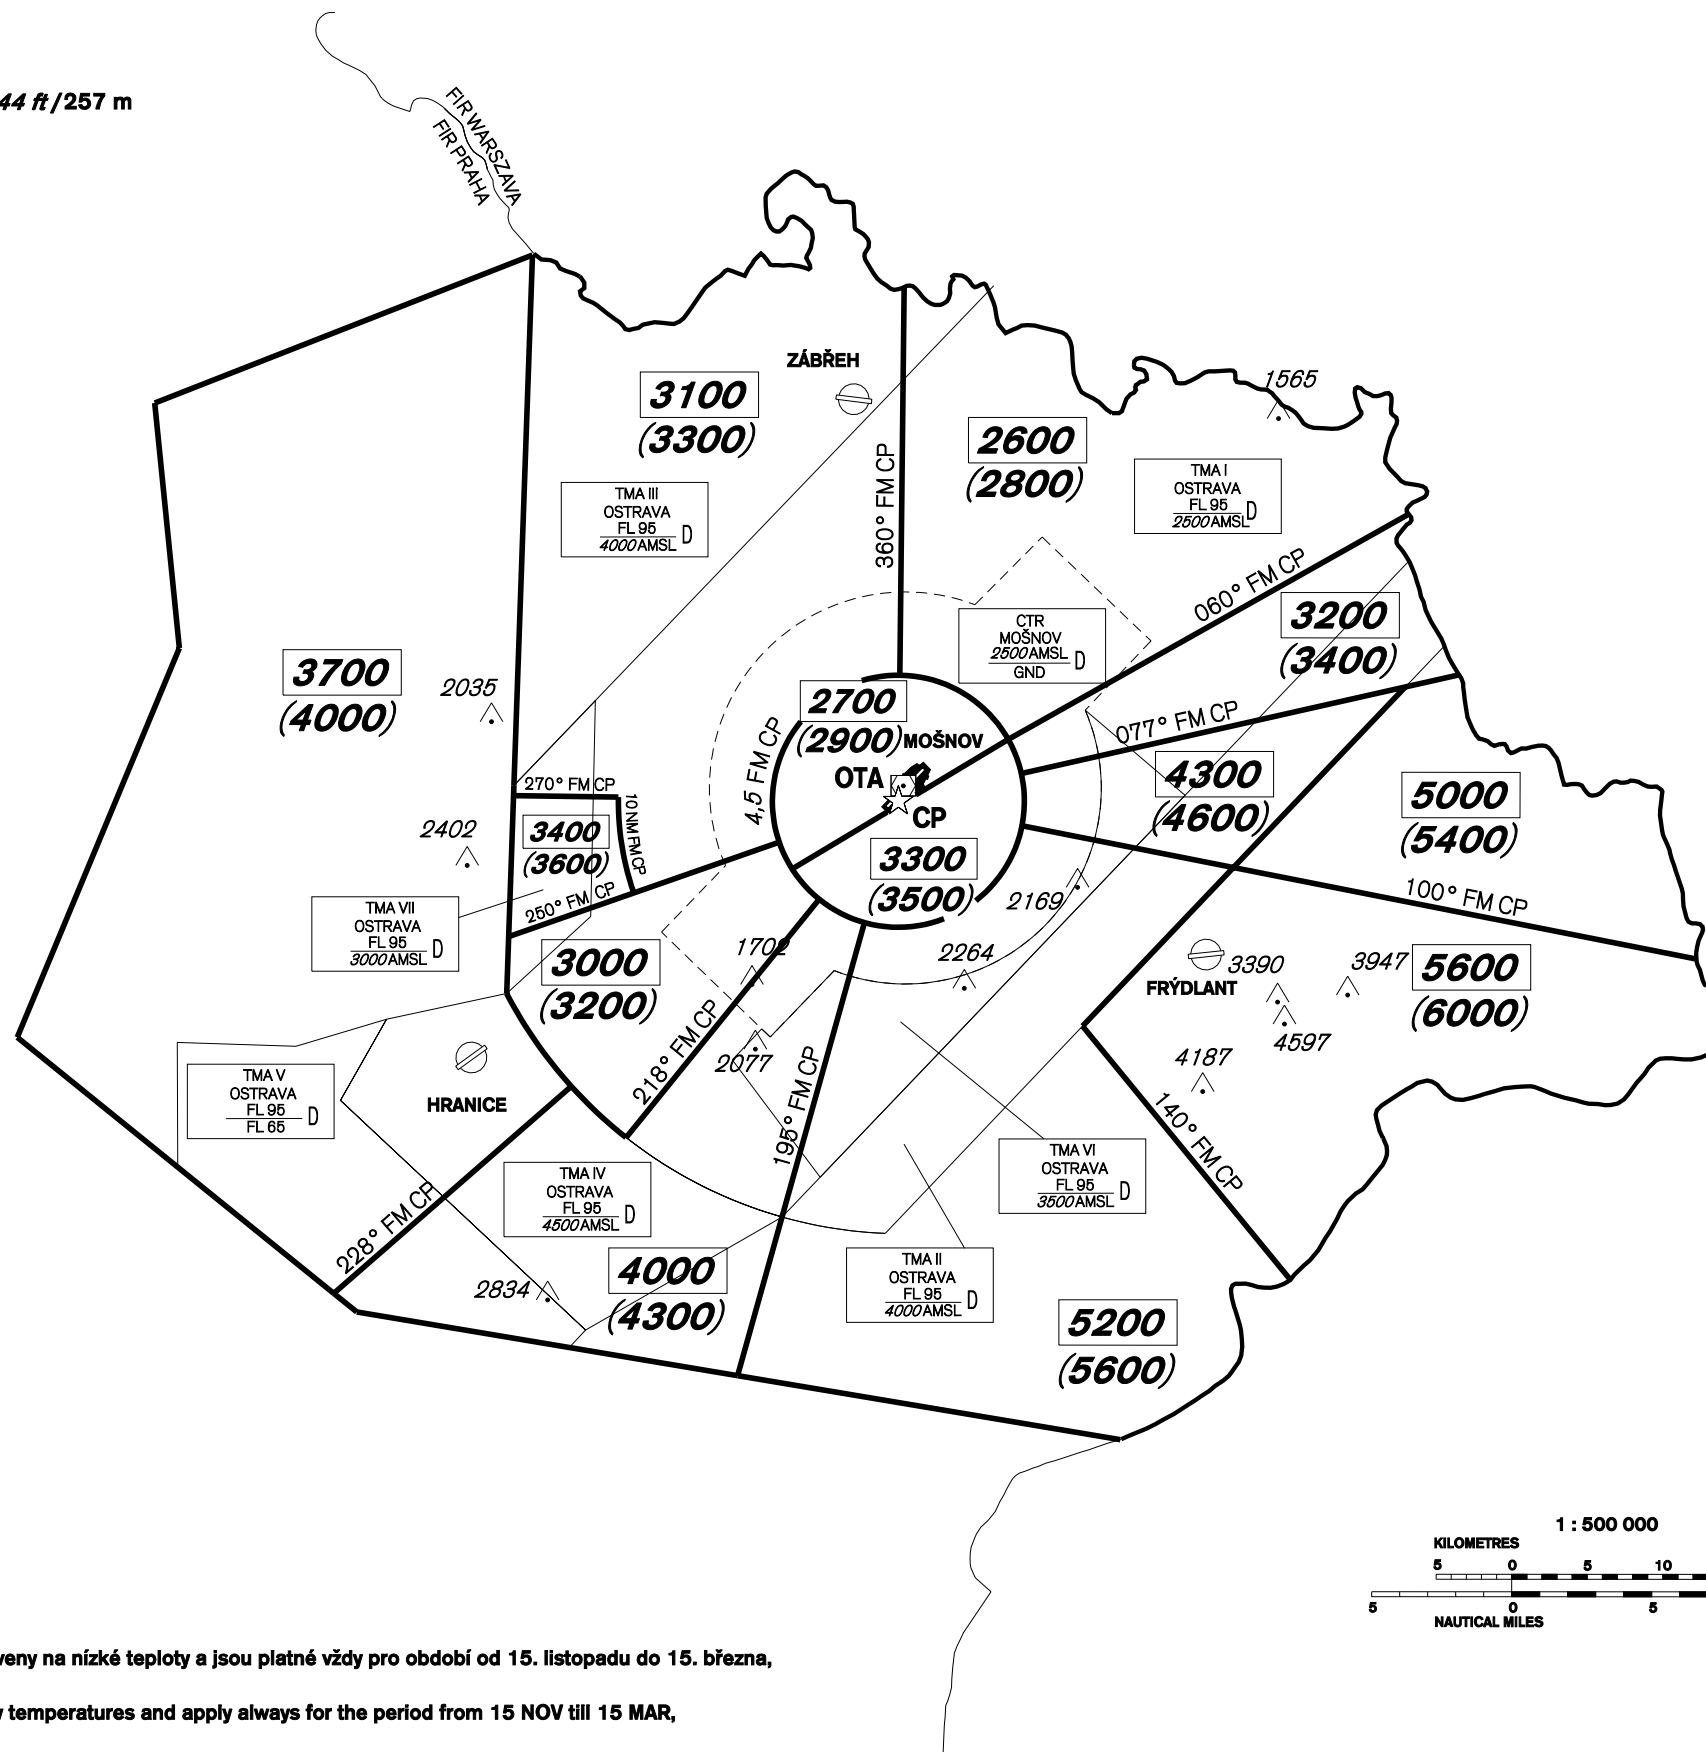

Mapa minimálních nadmořských výšek pro poskytování přehledových služeb ATC v prostoru CTR Mošnov, TMA Ostrava a části CTA Ostrava ATC Surveillance Minimum Altitude Chart within CTR Mošnov, TMA Ostrava and part of CTA Ostrava

AD OSTRAVA/Mošnov ELEV 844 ft / 257 m

BEARINGS ARE MAGNETIC
ALTITUDES/HEIGHTS ARE IN FEET
DISTANCES ARE IN NM

TRANSITION ALTITUDE
5000ft

CP - CENTRE POINT:
49 41 18.34 N
018 06 14.01 E

change: remains of chart

Hodnoty nadmořských výšek v závorkách jsou opraveny na nízké teploty a jsou platné vždy pro období od 15. listopadu do 15. března, pokud není NOTAMem publikováno jinak
Values of altitudes in brackets are corrected for low temperatures and apply always for the period from 15 NOV till 15 MAR, unless published otherwise by a NOTAM