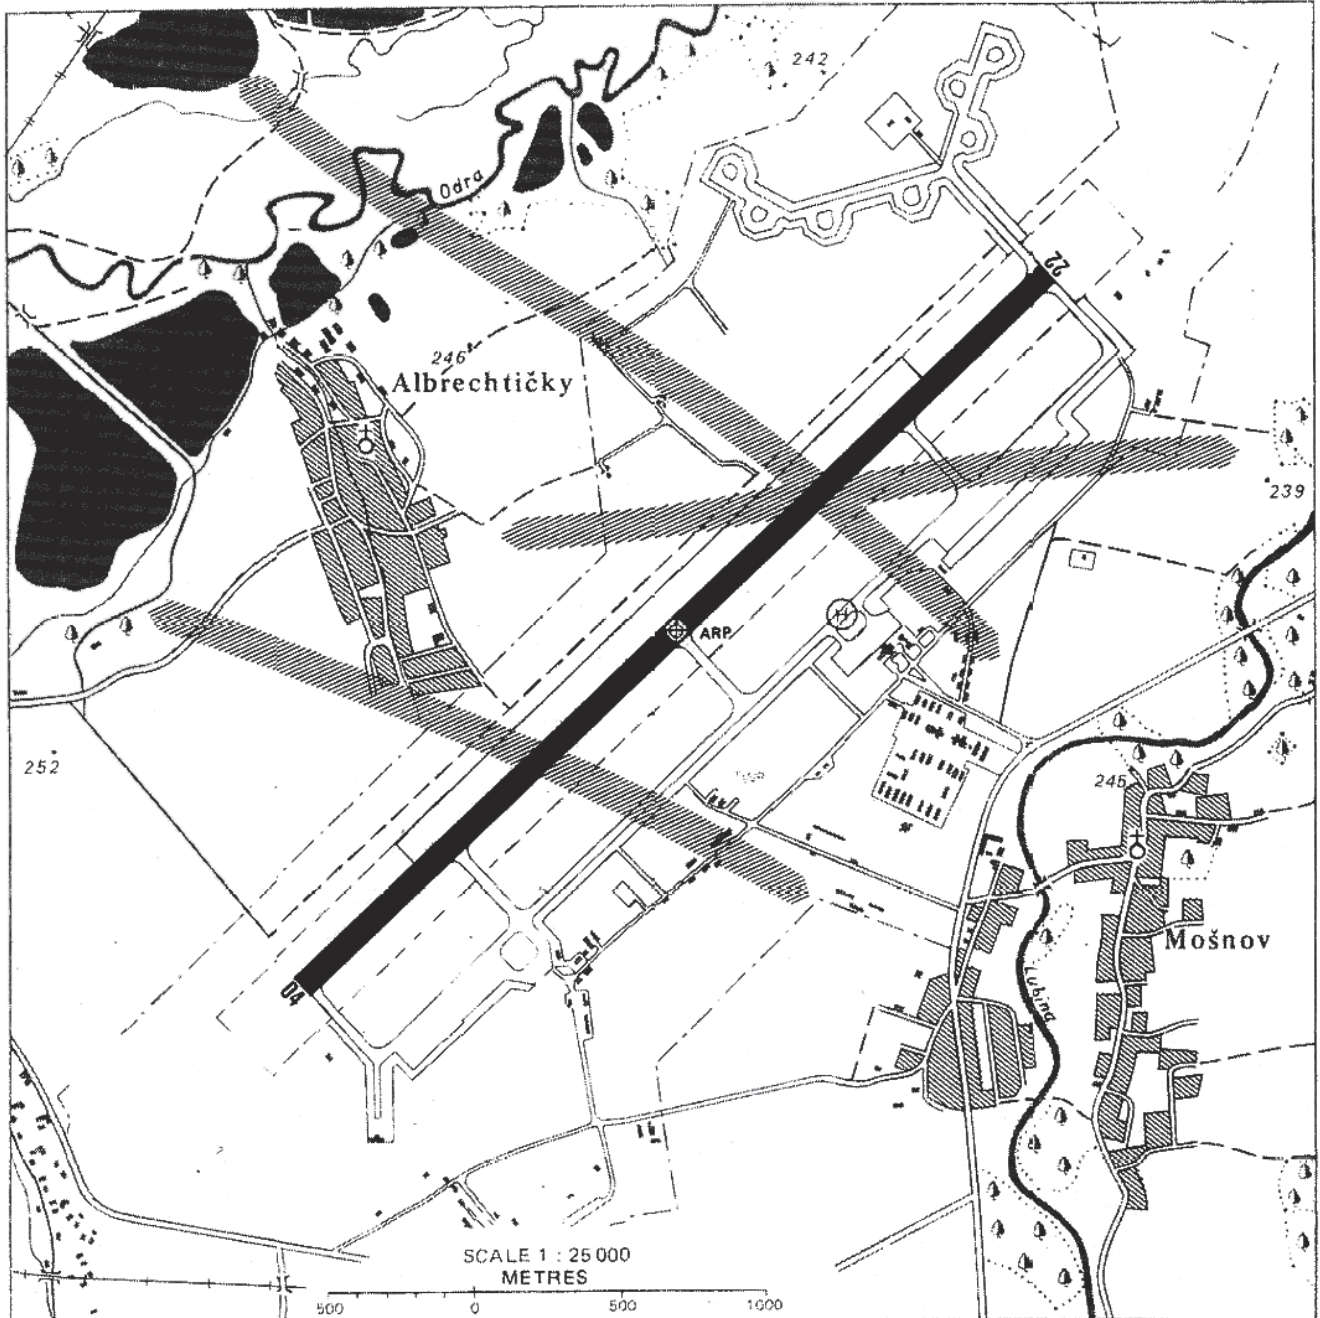

BIRD HAZARDS CONCENTRATION AREAS

MOŠNOV

Poznámka: intenzivní výskyt ptactva v okruhu 3 km od ARP
Remark: intensive bird concentration is in circle of 3 km radius centred on ARP