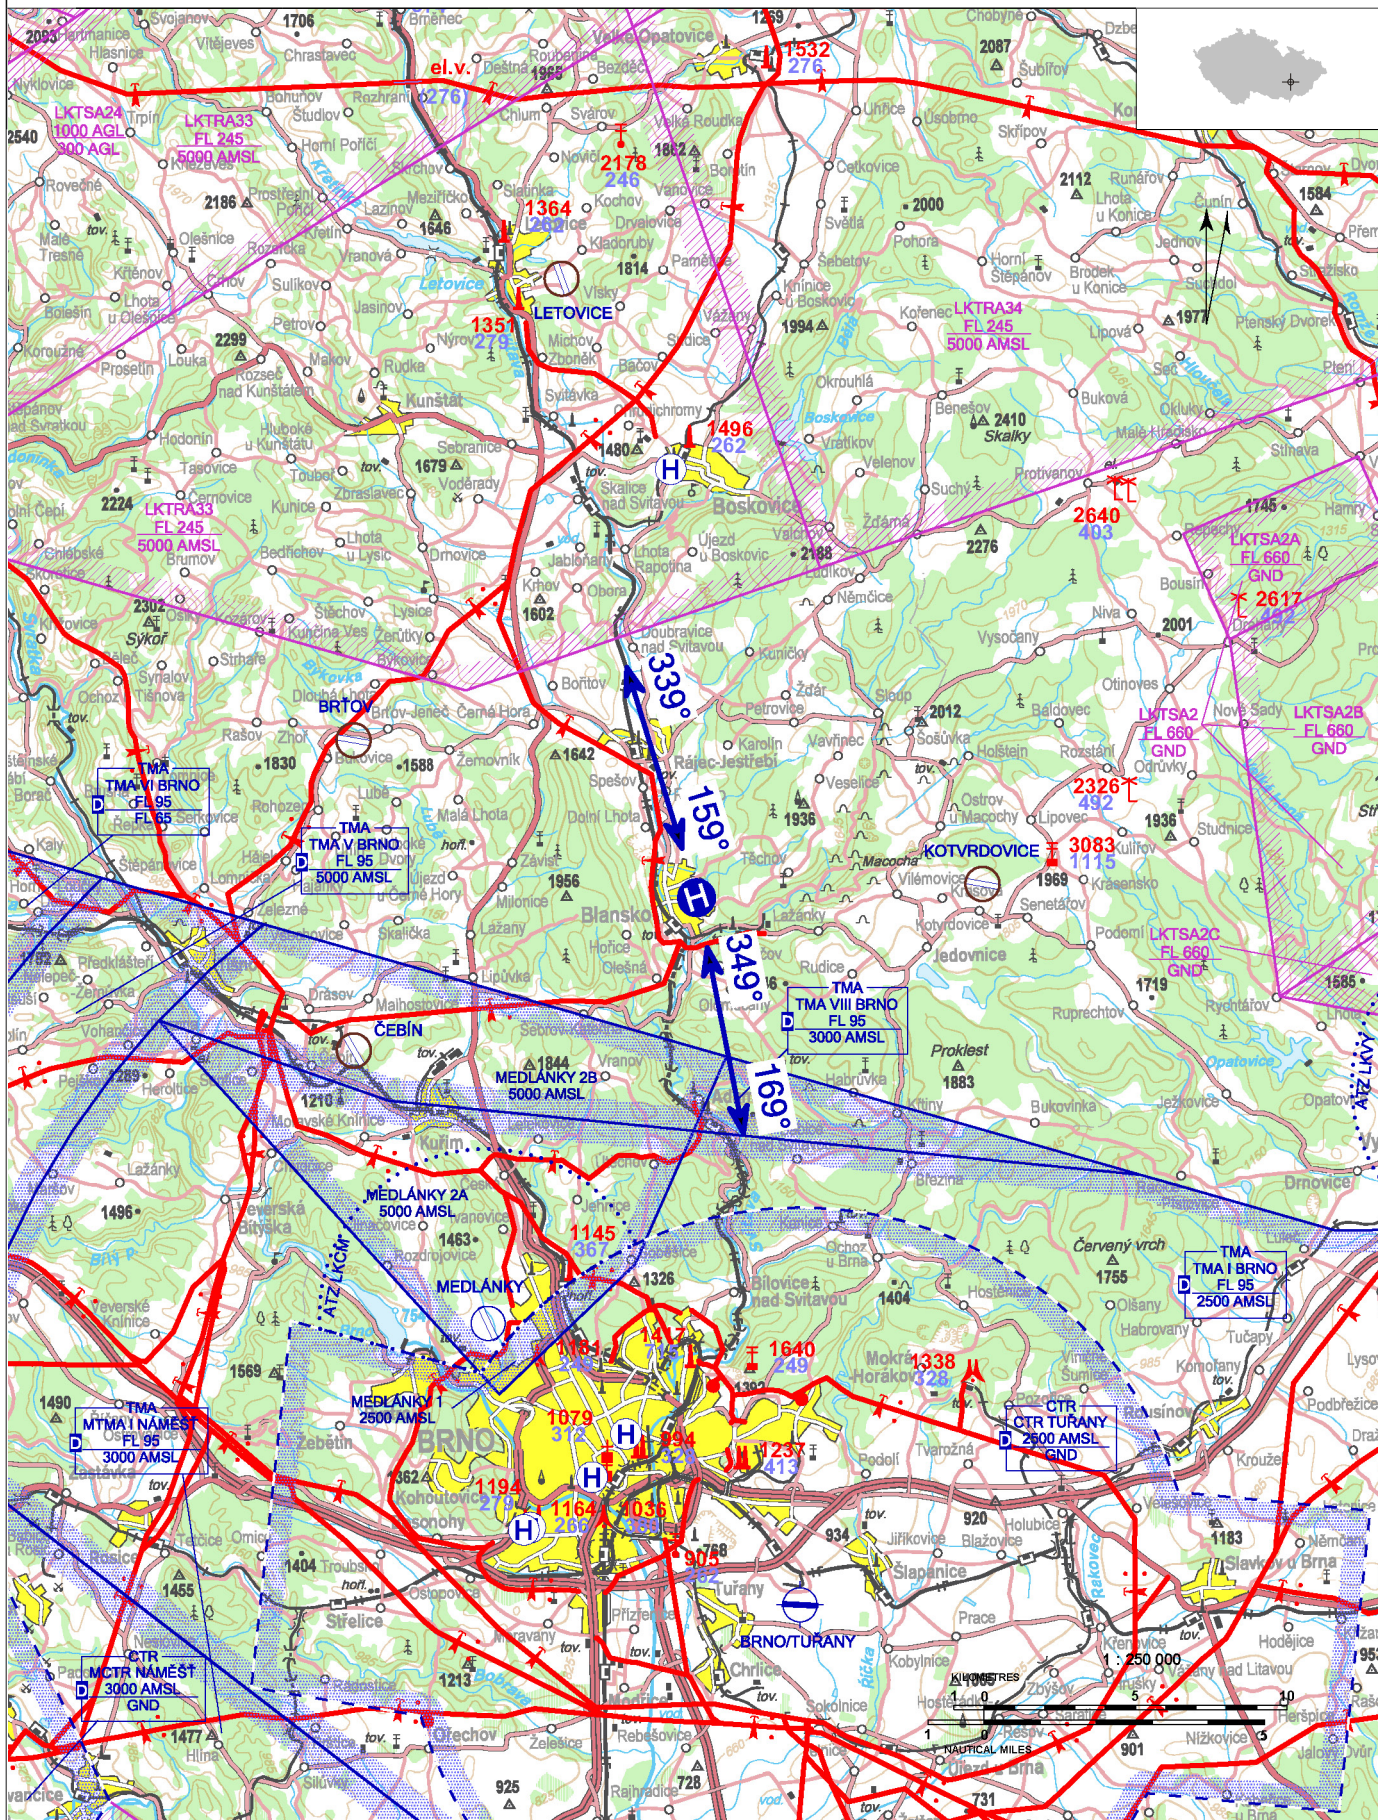

# LKBL - Blansko

Neveřejný vnitrostátní heliport HEMS

VFR den/noc

49 21 44,63 N, 016 39 14,51 E POS: 0,8 km E centrum Blansko ELEV: 1038 ft / 316 m

! Povoleny pouze lety HEMS.  
 Gradient klesání 1000 ft/1 NM.  
 Ovládání SZZ (náveditel) je zajišťováno místně (tel: +420 723 546 215).

## LKBL - Blansko

## Úroňový heliport HEMS

hodnota „D“ – 19 m

FATO: kruh-průměr 29 m, tráva

TLOF: 14 x 14 m, beton, zámková dlažba, 6400

kg/0,4 MPa

SA: kruh průměr 47 m, tráva

## WDI (45 m NNE)

FATO: obvodové značení / návěstidla FATO, poznávací značení

TLOF: obvodové značení / návěstidla TLOF

A-PAPI: 9,3°

ALS: zkrácená, délka 25 m

Maják heliportu

1	Strom	49 21 47,16 N 016 39 14,10 E	1070 ft / 326 m	NIL
2	Silnice	49 21 45,30 N 016 39 13,94 E	1043 ft / 318 m	NIL
3	Parkoviště	49 21 45,50 N 016 39 14,32 E	1043 ft / 318 m	NIL
4	Strom	49 21 45,7 N 016 39 16,31 E	1086 ft / 331 m	NIL
5	Budova	49 21 41,90 N 016 39 16,20 E	1086 ft / 331 m	NIL
6	Strom	49 21 43,45 N 016 39 14,27 E	1056 ft / 322 m	NIL
7	Budova	49 21 43,27 N 016 39 13,21 E	1079 ft / 329 m	Noční značení
8	Budova	49 21 41,93 N 016 39 13,39 E	1093 ft / 333 m	Noční značení
9	Silnice	49 21 43,82 N 016 39 15,11 E	1050 ft / 320 m	NIL