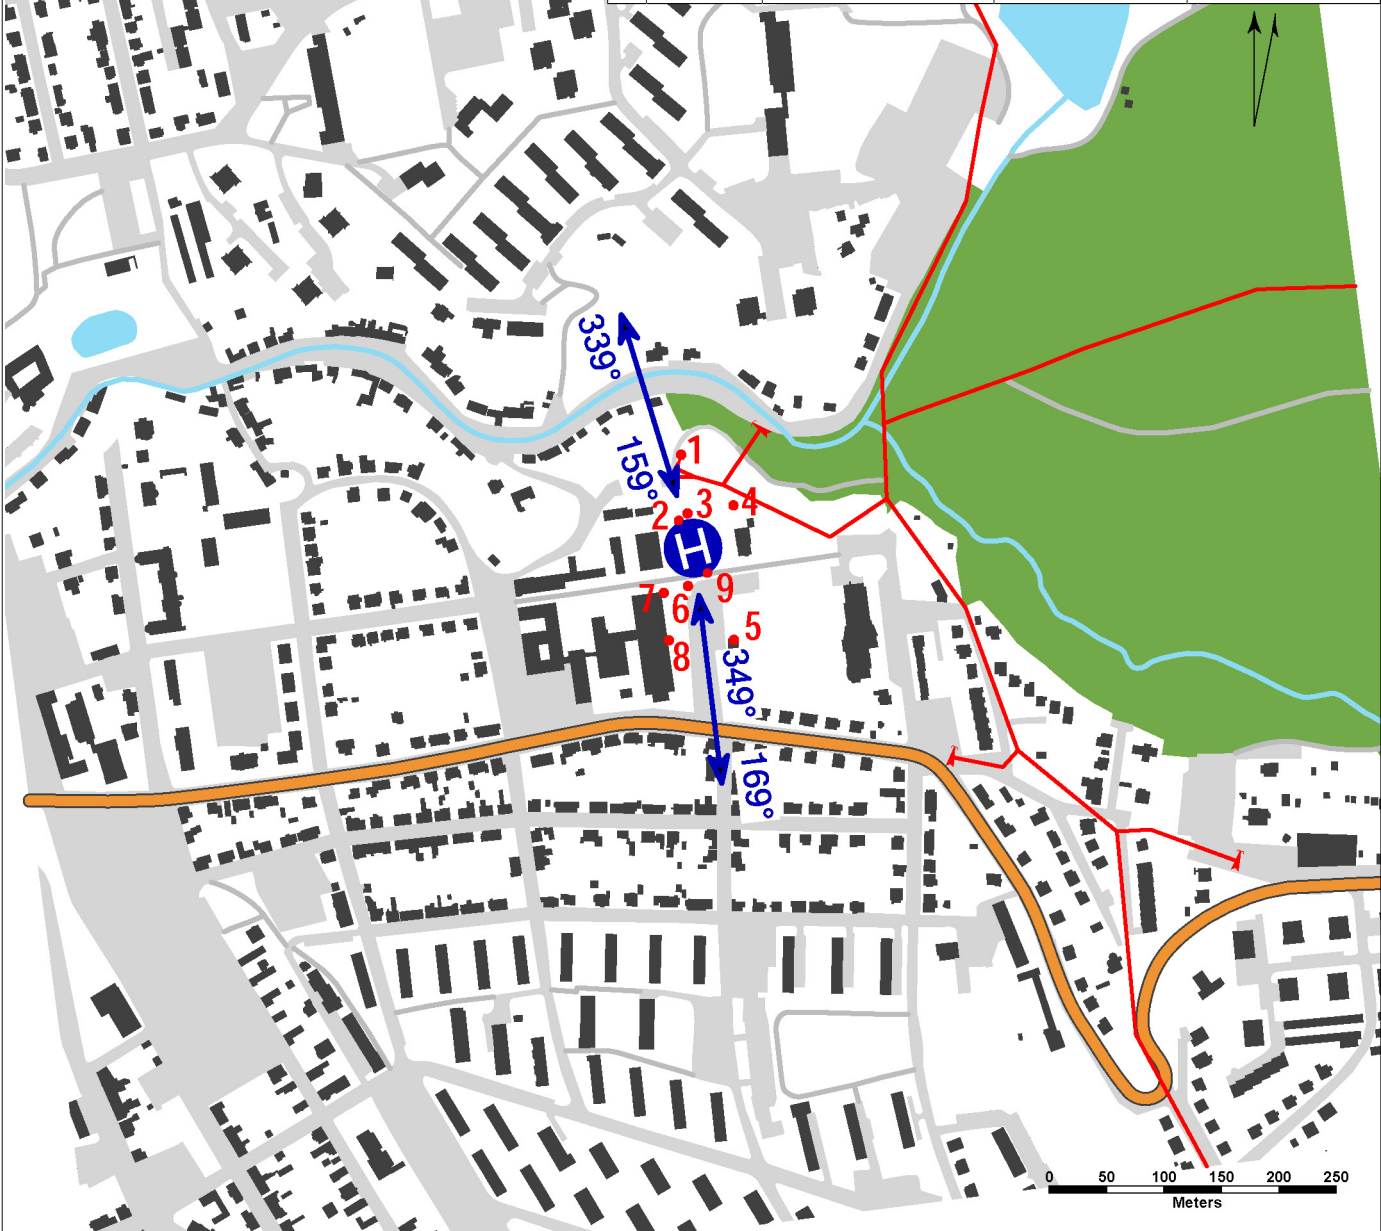

## WDI (45 m NNE)

FATO: obvodové značení / návěstidla FATO, poznávací značení

TLOF: obvodové značení / návěstidla TLOF

A-PAPI: 9,3°

ALS: zkrácená, délka 25 m

Maják heliportu

1	Strom	49 21 47,16 N 016 39 14,10 E	1070 ft / 326 m	NIL
2	Silnice	49 21 45,30 N 016 39 13,94 E	1043 ft / 318 m	NIL
3	Parkoviště	49 21 45,50 N 016 39 14,32 E	1043 ft / 318 m	NIL
4	Strom	49 21 45,7 N 016 39 16,31 E	1086 ft / 331 m	NIL
5	Budova	49 21 41,90 N 016 39 16,20 E	1086 ft / 331 m	NIL
6	Strom	49 21 43,45 N 016 39 14,27 E	1056 ft / 322 m	NIL
7	Budova	49 21 43,27 N 016 39 13,21 E	1079 ft / 329 m	Noční značení
8	Budova	49 21 41,93 N 016 39 13,39 E	1093 ft / 333 m	Noční značení
9	Silnice	49 21 43,82 N 016 39 15,11 E	1050 ft / 320 m	NIL