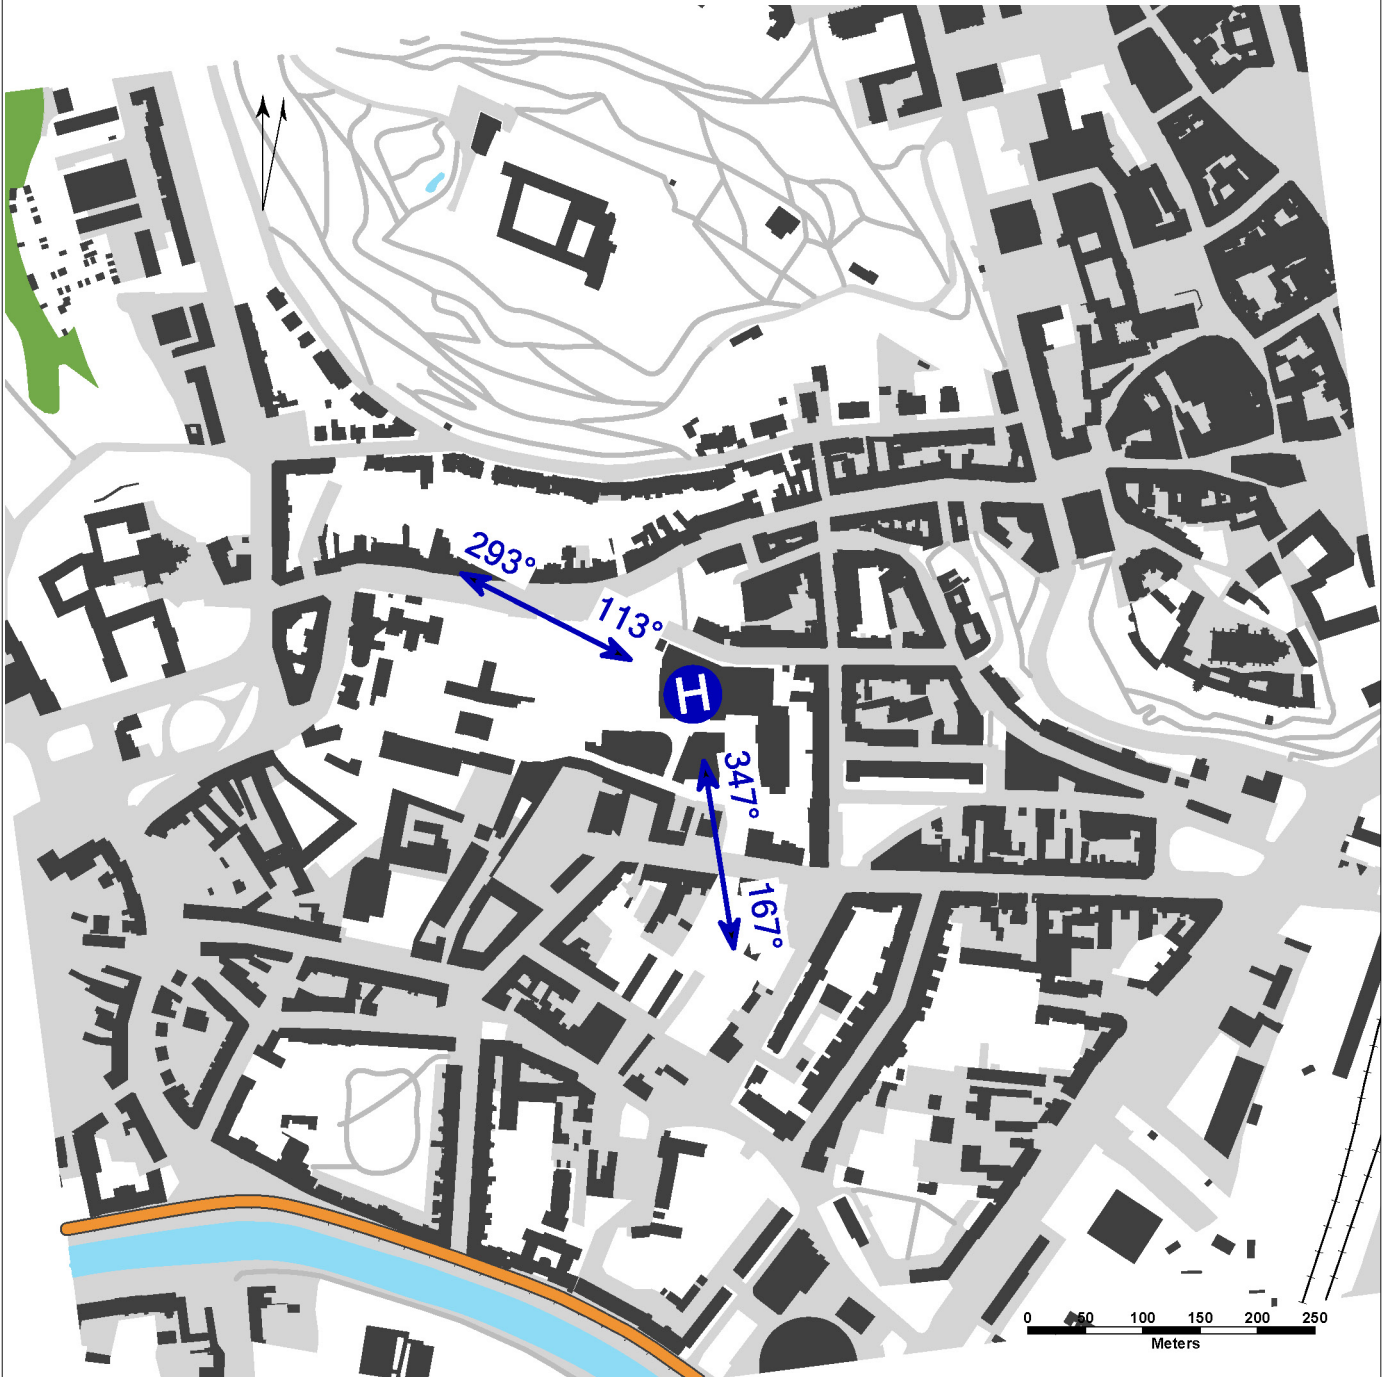

LKBV - Brno - Sv. Anna

Private domestic heliport HEMS

VFR day

49 11 26,67 N, 016 36 02,99 E POS: 0,8 km W Brno city center ELEV: 764 ft / 233 m

ⓘ Only HEMS flights allowed.

LKBV - Brno - Sv. Anna

elevated HEMS heliport
 value „D“ – 13 m
 FATO – circle diameter 19,5 m, concrete, strength
 3500 kg / 0,4 MPa
 SA – circle diameter 26 m
 TLOF – circle diameter 19,5 m, concrete, strength
 3500 kg / 0,4 MPa

WDI (30 m SW)
 FATO: recognition marking
 TLOF: perimeter marking

Underlying data © ČÚZK

 **Fakultní nemocnice u sv. Anny v Brně**
 Pekařská 664/53, 656 91 Brno
 Ivo Janoušek (responsible person of the operator)
 ☎ +420 734 161 397, ivo.janousek@fnusa.cz
 Director ☎ +420 543 181 199
 Deputy of investment development, technology
 and operations ☎ +420 543 182 010,
 sekr.uirt@fnusa.cz
 PBX ☎ +420 543 181 111

	Approach:	Take-offs:
VFR day	113°, 347°	167°, 293°
VFR night	NIL	NIL

-  HX
-  NIL
-  NIL
-  NIL

Rescue and fire service: Cat. H1