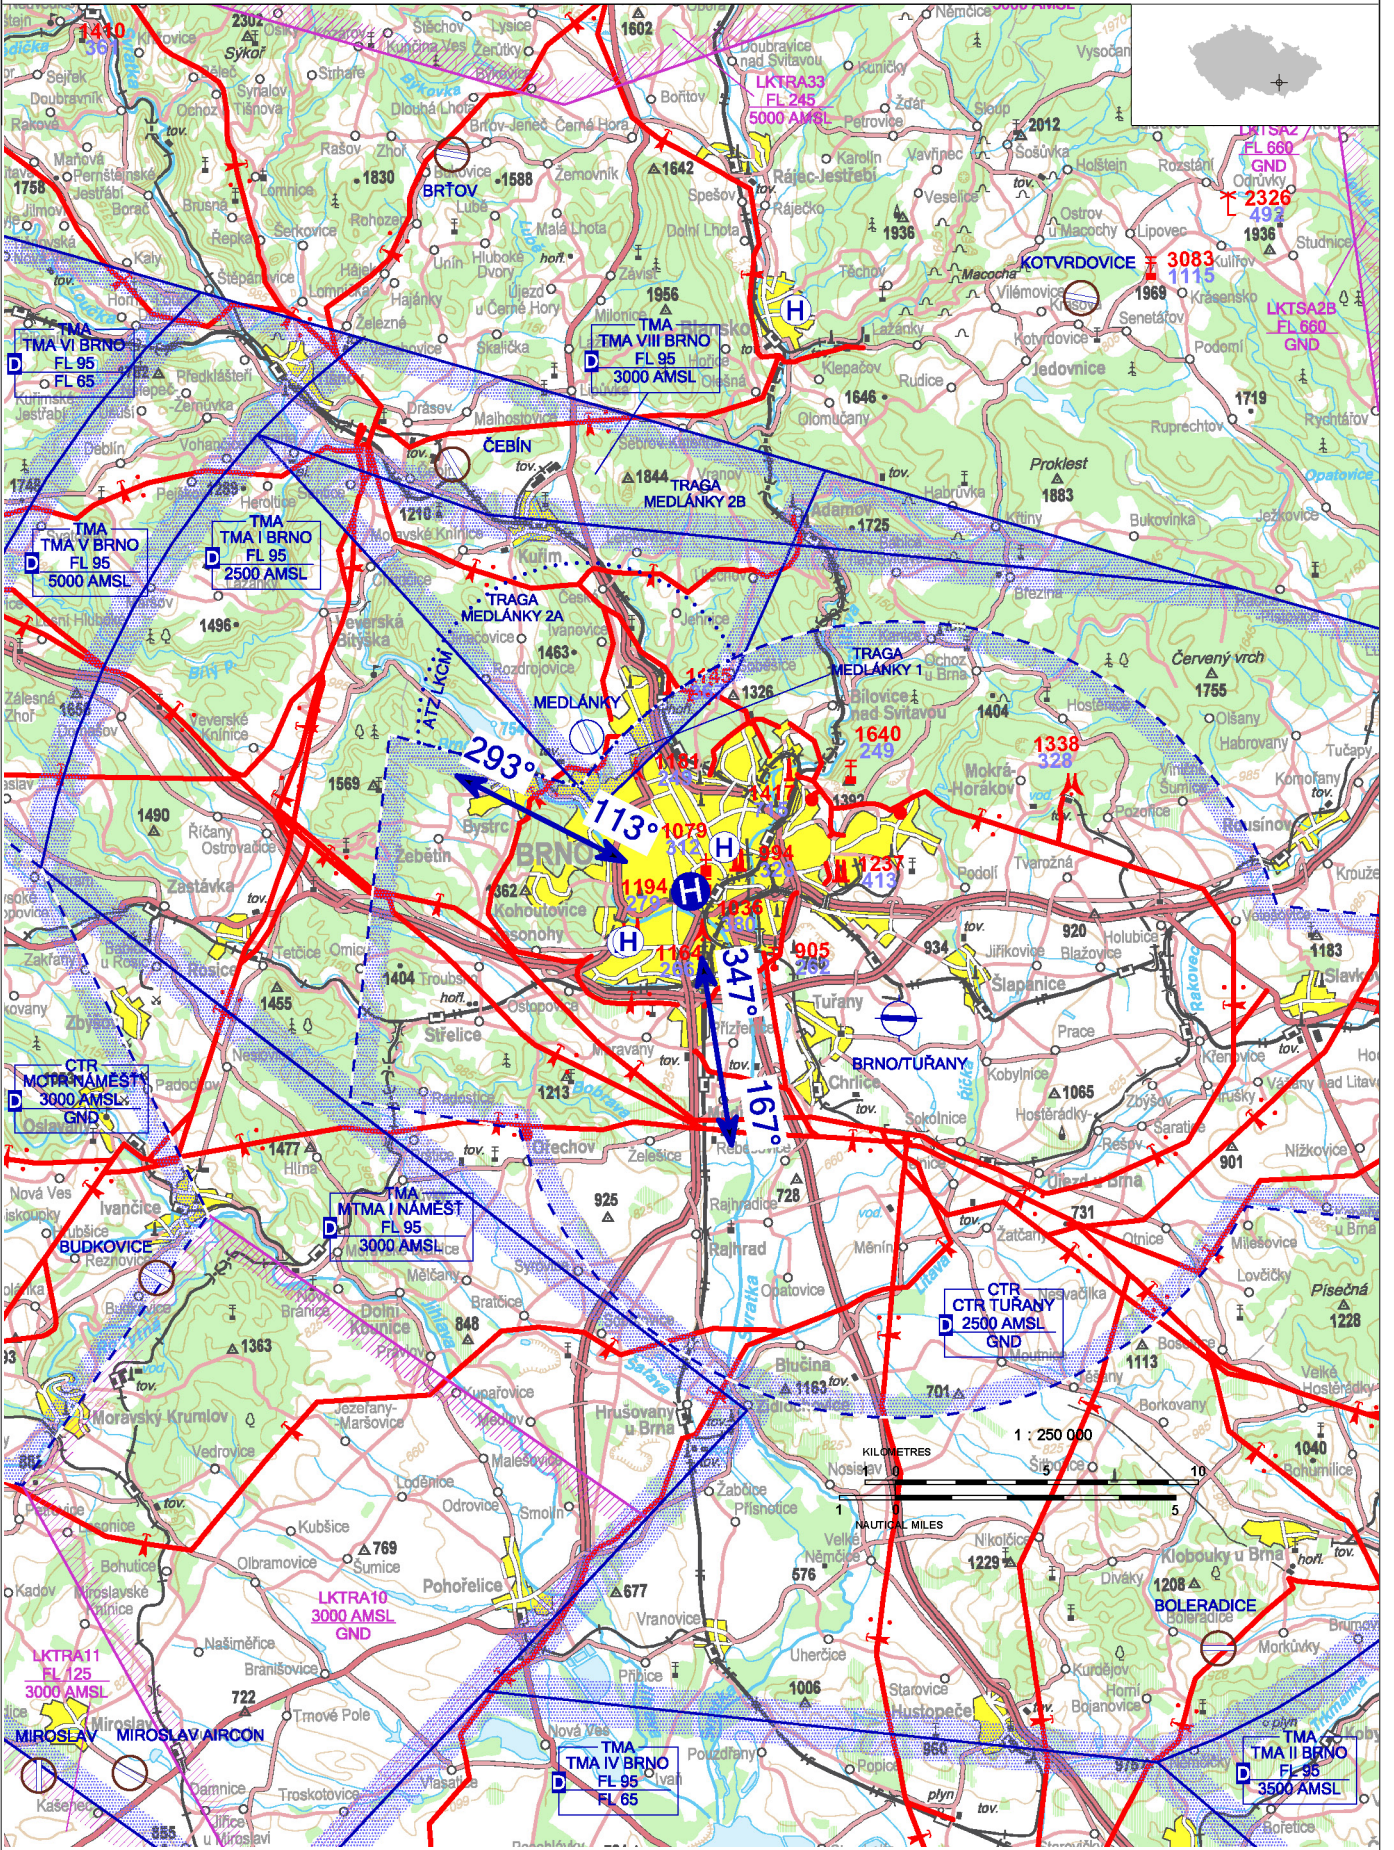

LKBV - Brno - Sv. Anna

Private domestic heliport HEMS

VFR day

49 11 26,67 N, 016 36 02,99 E POS: 0,8 km W Brno city center ELEV: 764 ft / 233 m

ⓘ Only HEMS flights allowed.

LKBV - Brno - Sv. Anna

elevated HEMS heliport
 value „D“ – 13 m
 FATO – circle diameter 19,5 m, concrete, strength
 3500 kg / 0,4 MPa
 SA – circle diameter 26 m
 TLOF – circle diameter 19,5 m, concrete, strength
 3500 kg / 0,4 MPa

WDI (30 m SW)
 FATO: recognition marking
 TLOF: perimeter marking

Underlying data © ČÚZK

 **Fakultní nemocnice u sv. Anny v Brně**
 Pekařská 664/53, 656 91 Brno
 Ivo Janoušek (responsible person of the operator)
 ☎ +420 734 161 397, ivo.janousek@fnusa.cz
 Director ☎ +420 543 181 199
 Deputy of investment development, technology
 and operations ☎ +420 543 182 010,
 sekr.uirt@fnusa.cz
 PBX ☎ +420 543 181 111

	Approach:	Take-offs:
VFR day	113°, 347°	167°, 293°
VFR night	NIL	NIL

-  HX
-  NIL
-  NIL
-  NIL

Rescue and fire service: Cat. H1