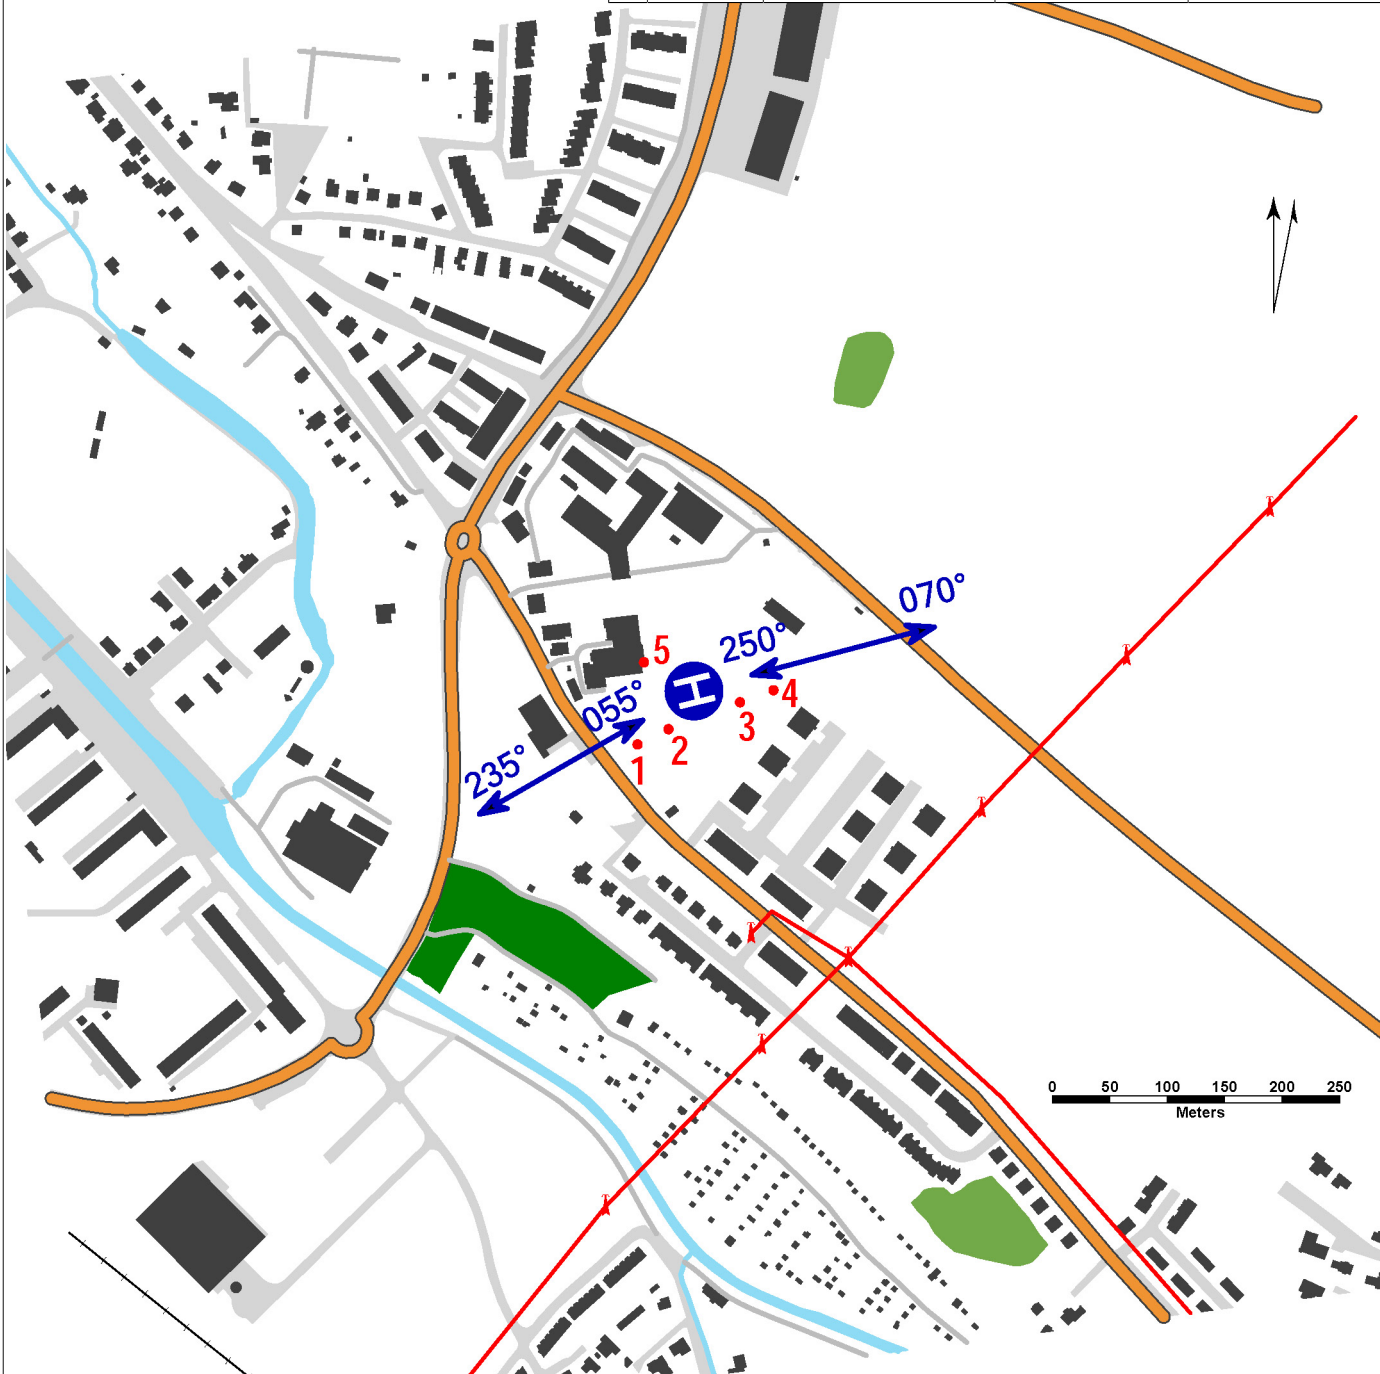

# LKCD - Chrudim - Nemocnice

Neveřejný vnitrostátní heliport HEMS

VFR den

49 56 27,87 N, 015 48 29,84 E POS: 1,4 km SE centrum Chrudim ELEV: 925 ft / 282 m

! Povoleny pouze lety HEMS.

## LKCD - Chrudim - Nemocnice

úrovňový heliport HEMS  
hodnota „D“ - 17 m  
FATO – čtverec 26 x 26 m, tráva  
SA – čtverec 44 x 44 m, tráva  
TLOF – čtverec 10 x 10 m, zámková dlažba,  
únosnost 3550 kg / 0,4 MPa

WDI (60 m WNW)  
FATO: obvodové značení FATO, poznávací značení  
TLOF: obvodové značení TLOF

1	strom	49 56 26,35 N 015 48 27,34 E	972 ft / 296 m	NIL
2	strom	49 56 26,77 N 015 48 28,70 E	955 ft / 291 m	NIL
3	strom	49 56 27,51 N 015 48 31,84 E	970 ft / 296 m	NIL
4	strom	49 56 27,84 N 015 48 33,31 E	978 ft / 298 m	NIL
5	budova	49 56 28,67 N 015 48 27,66 E	1009 ft / 307 m	NIL