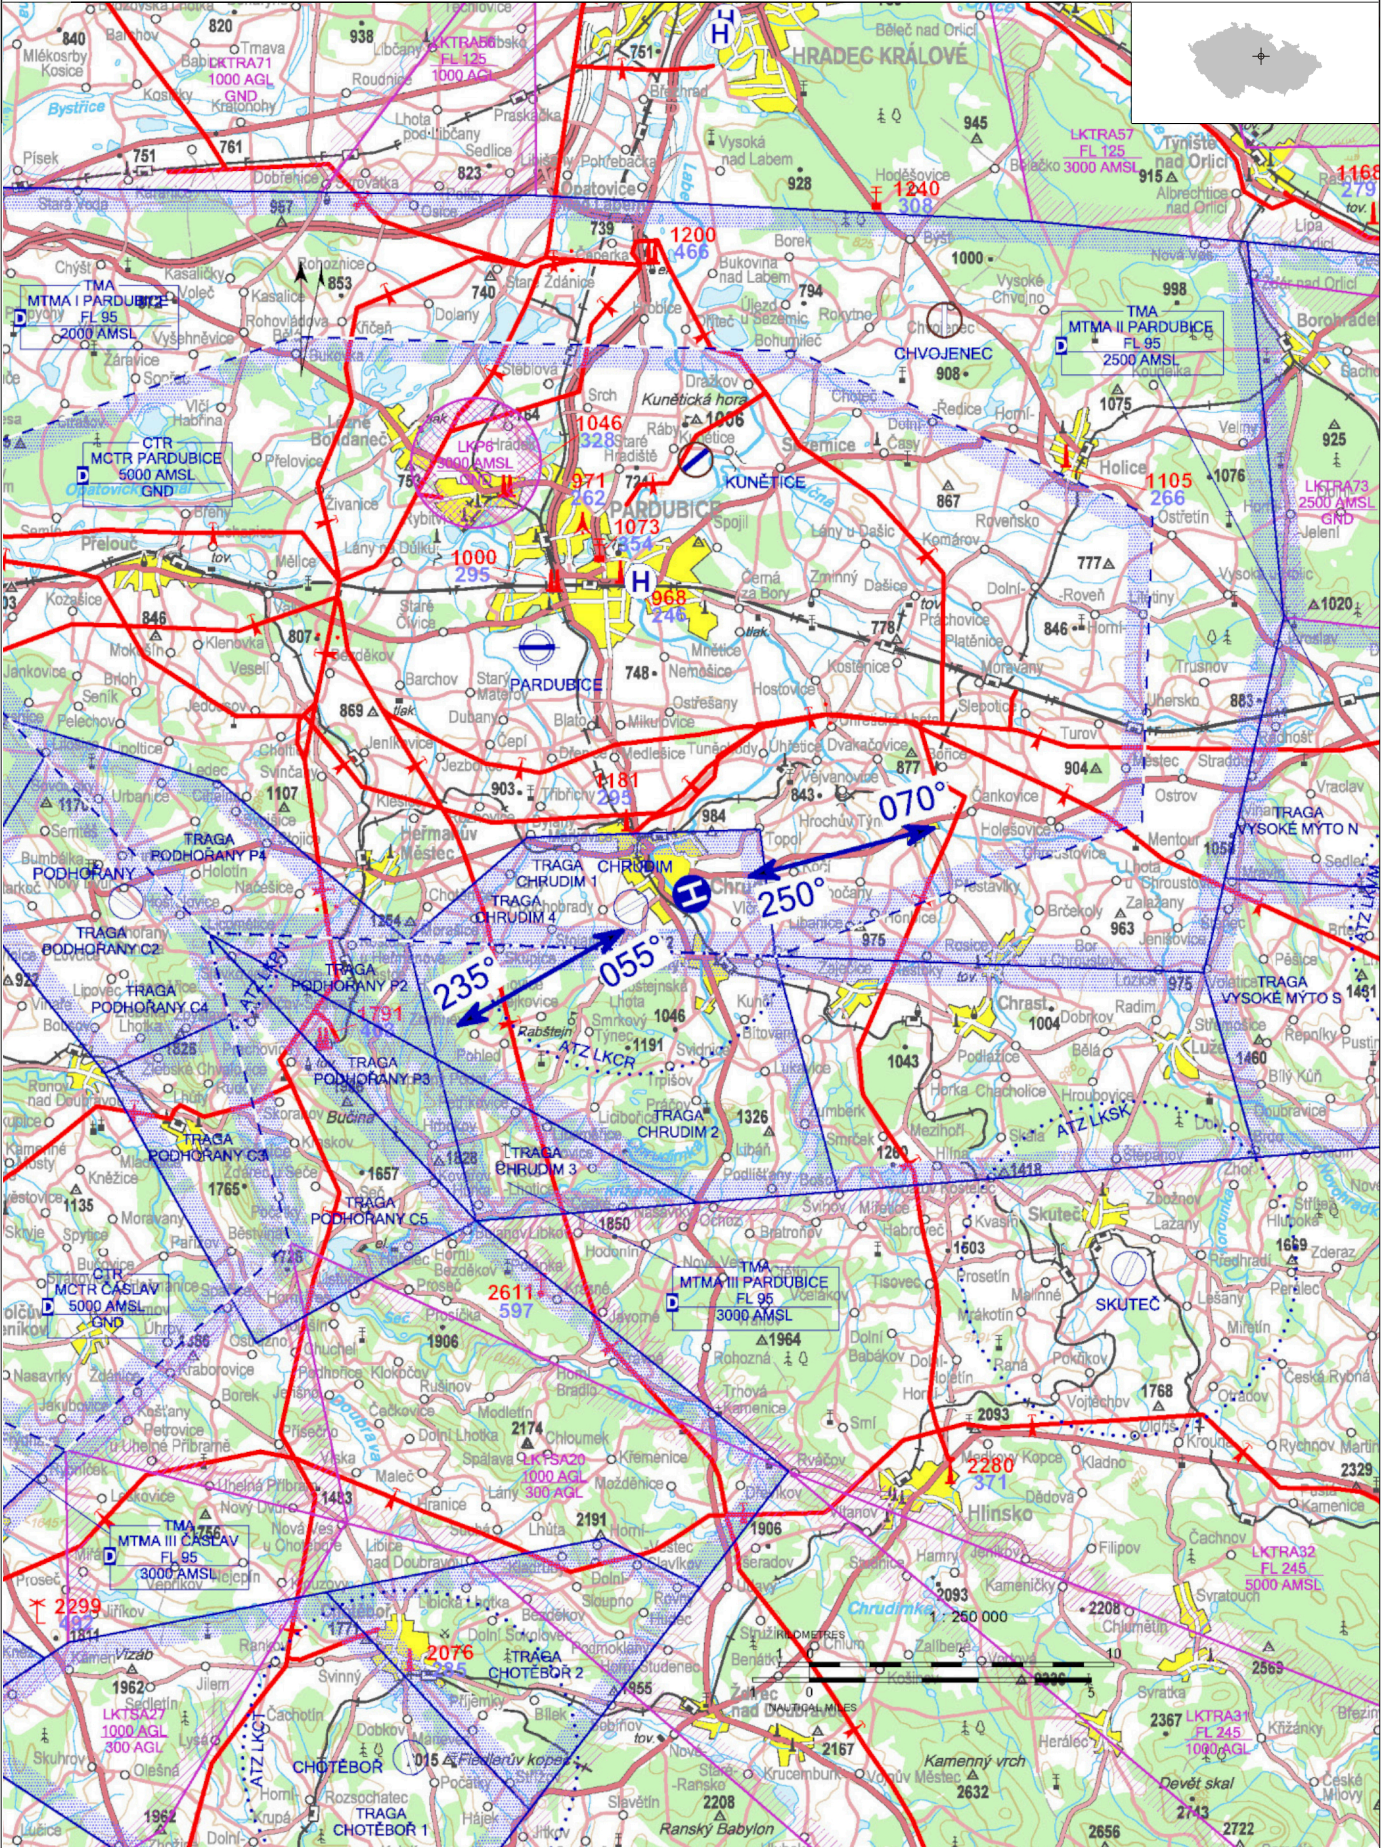

# LKCD - Chrudim - Nemocnice

Neveřejný vnitrostátní heliport HEMS

VFR den

49 56 27,87 N, 015 48 29,84 E POS: 1,4 km SE centrum Chrudim ELEV: 925 ft / 282 m

! Povoleny pouze lety HEMS.

## LKCD - Chrudim - Nemocnice

úrovňový heliport HEMS  
hodnota „D“ - 17 m  
FATO – čtverec 26 x 26 m, tráva  
SA – čtverec 44 x 44 m, tráva  
TLOF – čtverec 10 x 10 m, zámková dlažba,  
únosnost 3550 kg / 0,4 MPa

WDI (60 m WNW)  
FATO: obvodové značení FATO, poznávací značení  
TLOF: obvodové značení TLOF

1	strom	49 56 26,35 N 015 48 27,34 E	972 ft / 296 m	NIL
2	strom	49 56 26,77 N 015 48 28,70 E	955 ft / 291 m	NIL
3	strom	49 56 27,51 N 015 48 31,84 E	970 ft / 296 m	NIL
4	strom	49 56 27,84 N 015 48 33,31 E	978 ft / 298 m	NIL
5	budova	49 56 28,67 N 015 48 27,66 E	1009 ft / 307 m	NIL