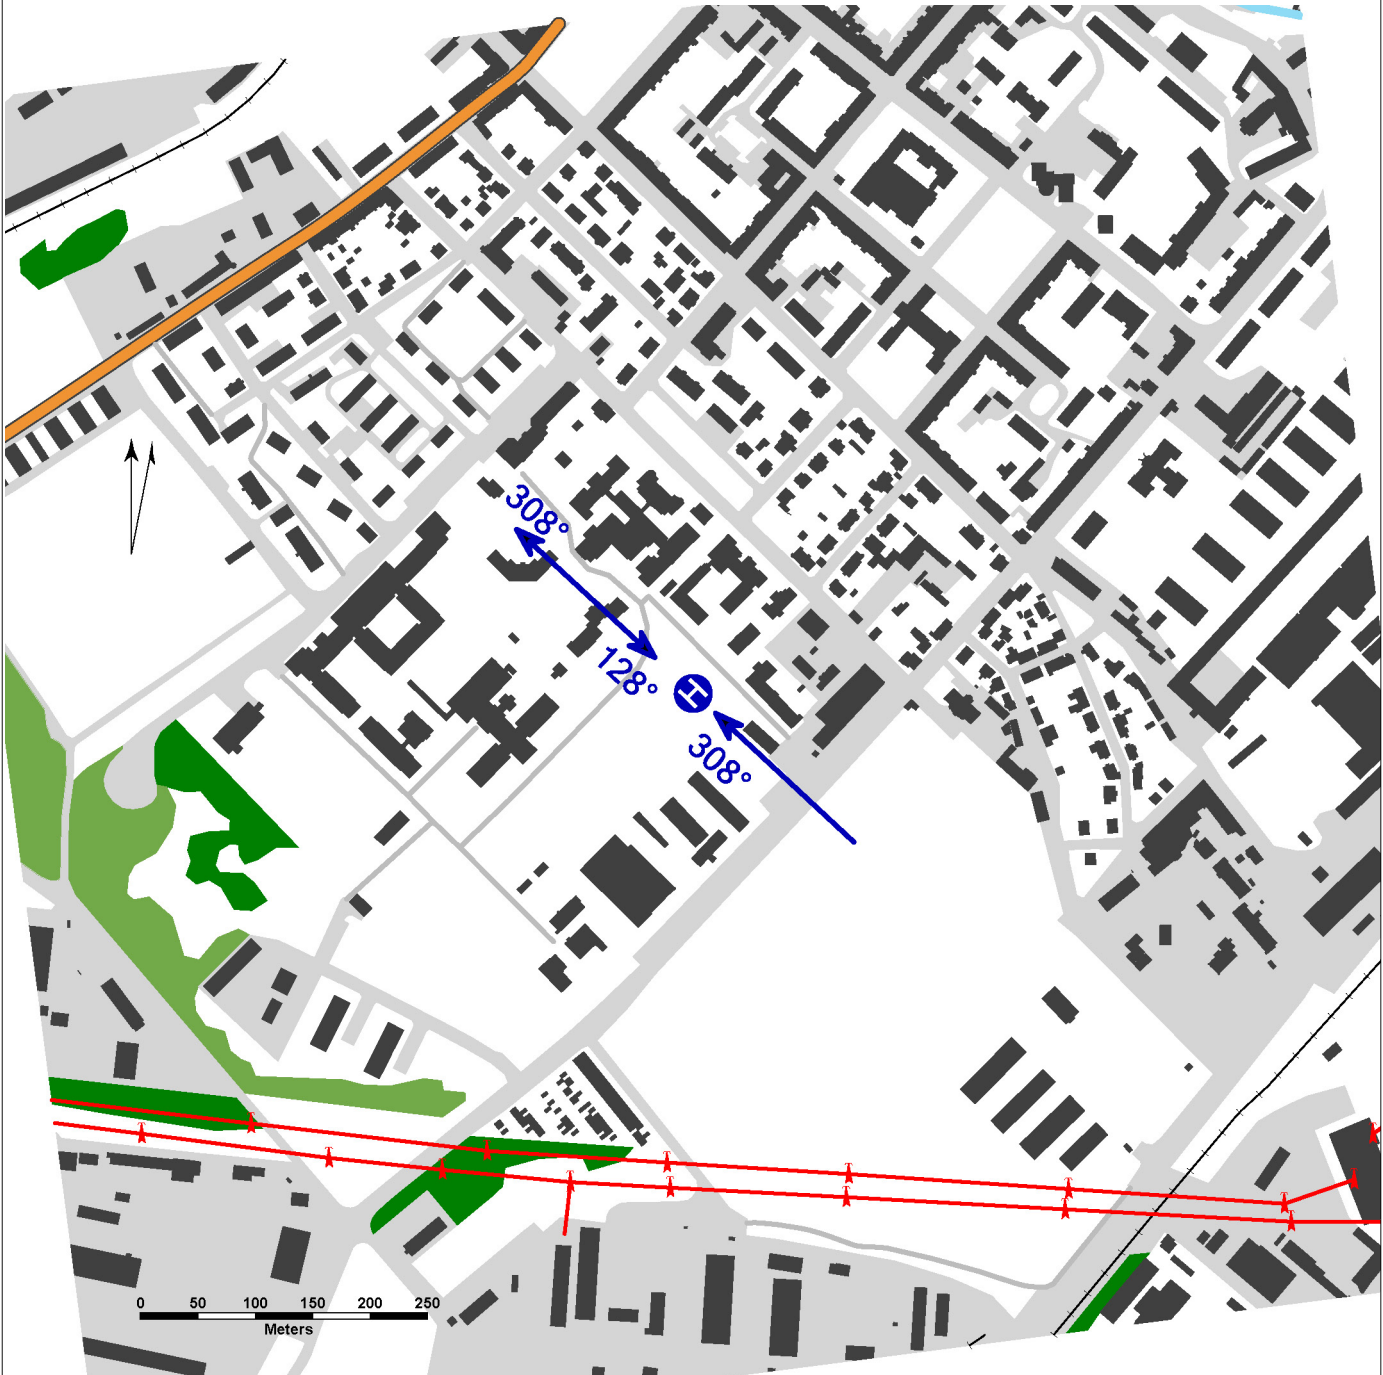

# LKCU - Chomutov - Nemocnice

Neveřejný vnitrostátní heliport HEMS

VFR den

50 27 13,06 N, 013 24 42,56 E POS: 0,9 km SSW centrum města Chomutov ELEV: 1099 ft / 335 m

! Povoleny pouze lety HEMS.

## LKCU - Chomutov - Nemocnice

úrovňový heliport HEMS  
 hodnota „D“ – 17 m  
 FATO – čtverec 25 x 25 m, živice, únosnost 3550  
 kg / 0,4 MPa  
 SA – čtverec 43 x 43 m, tráva  
 TLOF – čtverec 10 x 10 m, živice, únosnost 3550  
 kg / 0,4 MPa

WDI (50 m E)  
 FATO: poznávací značení  
 TLOF: obvodové značení TLOF

Podkladová data © ČÚZK

	Přiblížení:	Vzlety:
VFR den	128°, 308°	308°
VFR noc	NIL	NIL

**Krajská zdravotní, a.s. - Nemocnice  
 Chomutov, o.z.**  
 Kochova 1185, 430 12 Chomutov,  
 ☎ +420 474 447 225