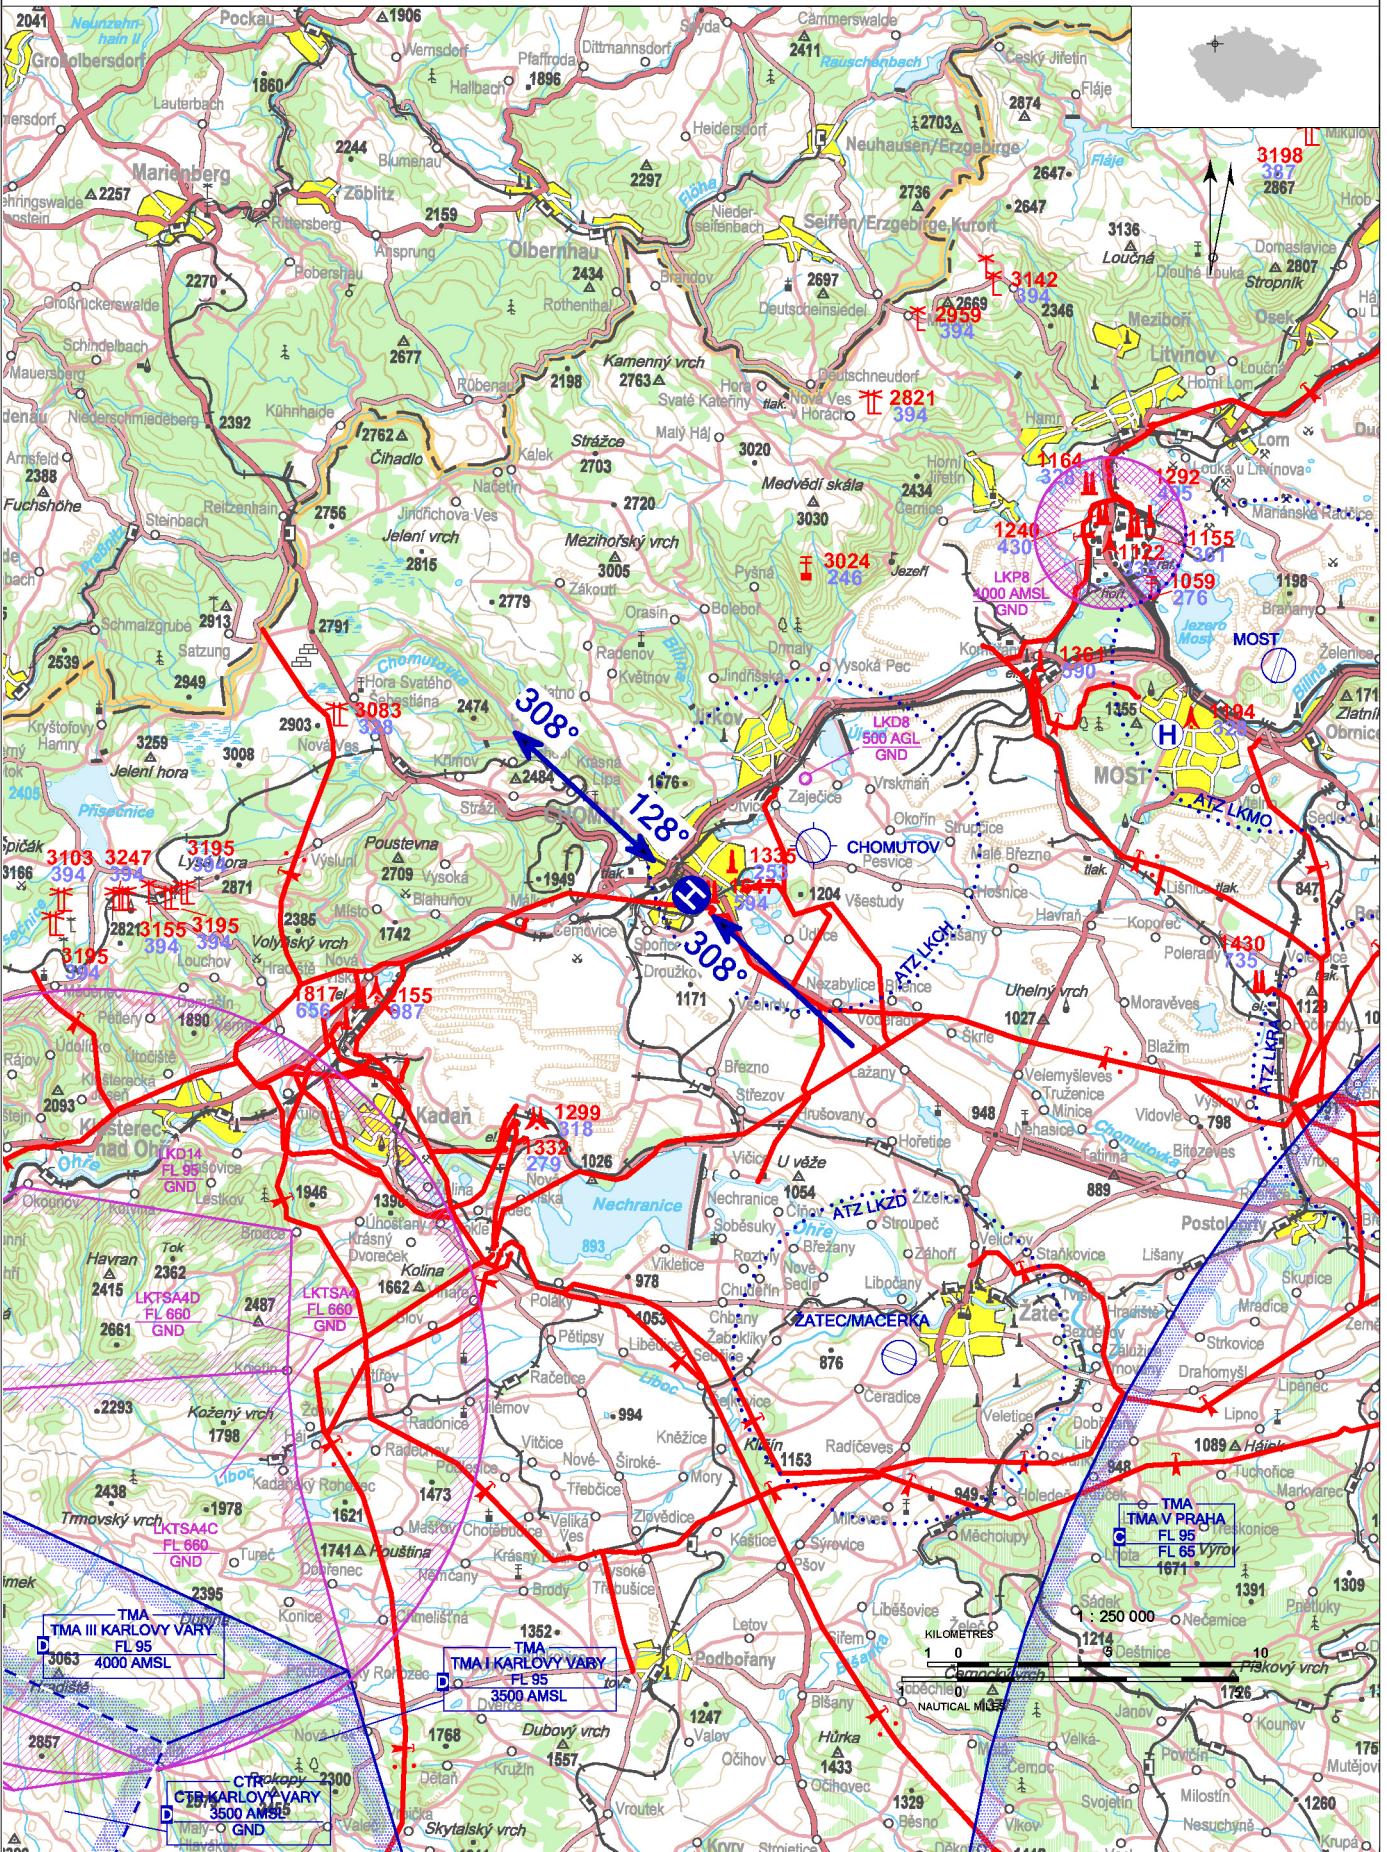

# LKCU - Chomutov - Nemocnice

Neveřejný vnitrostátní heliport HEMS

VFR den

50 27 13,06 N, 013 24 42,56 E POS: 0,9 km SSW centrum města Chomutov ELEV: 1099 ft / 335 m

! Povoleny pouze lety HEMS.

## LKCU - Chomutov - Nemocnice

úrovňový heliport HEMS  
 hodnota „D“ – 17 m  
 FATO – čtverec 25 x 25 m, živice, únosnost 3550  
 kg / 0,4 MPa  
 SA – čtverec 43 x 43 m, tráva  
 TLOF – čtverec 10 x 10 m, živice, únosnost 3550  
 kg / 0,4 MPa

WDI (50 m E)  
 FATO: poznávací značení  
 TLOF: obvodové značení TLOF

Podkladová data © ČÚZK

	Přiblížení:	Vzlety:
VFR den	128°, 308°	308°
VFR noc	NIL	NIL

**Krajská zdravotní, a.s. - Nemocnice  
 Chomutov, o.z.**  
 Kochova 1185, 430 12 Chomutov,  
 ☎ +420 474 447 225