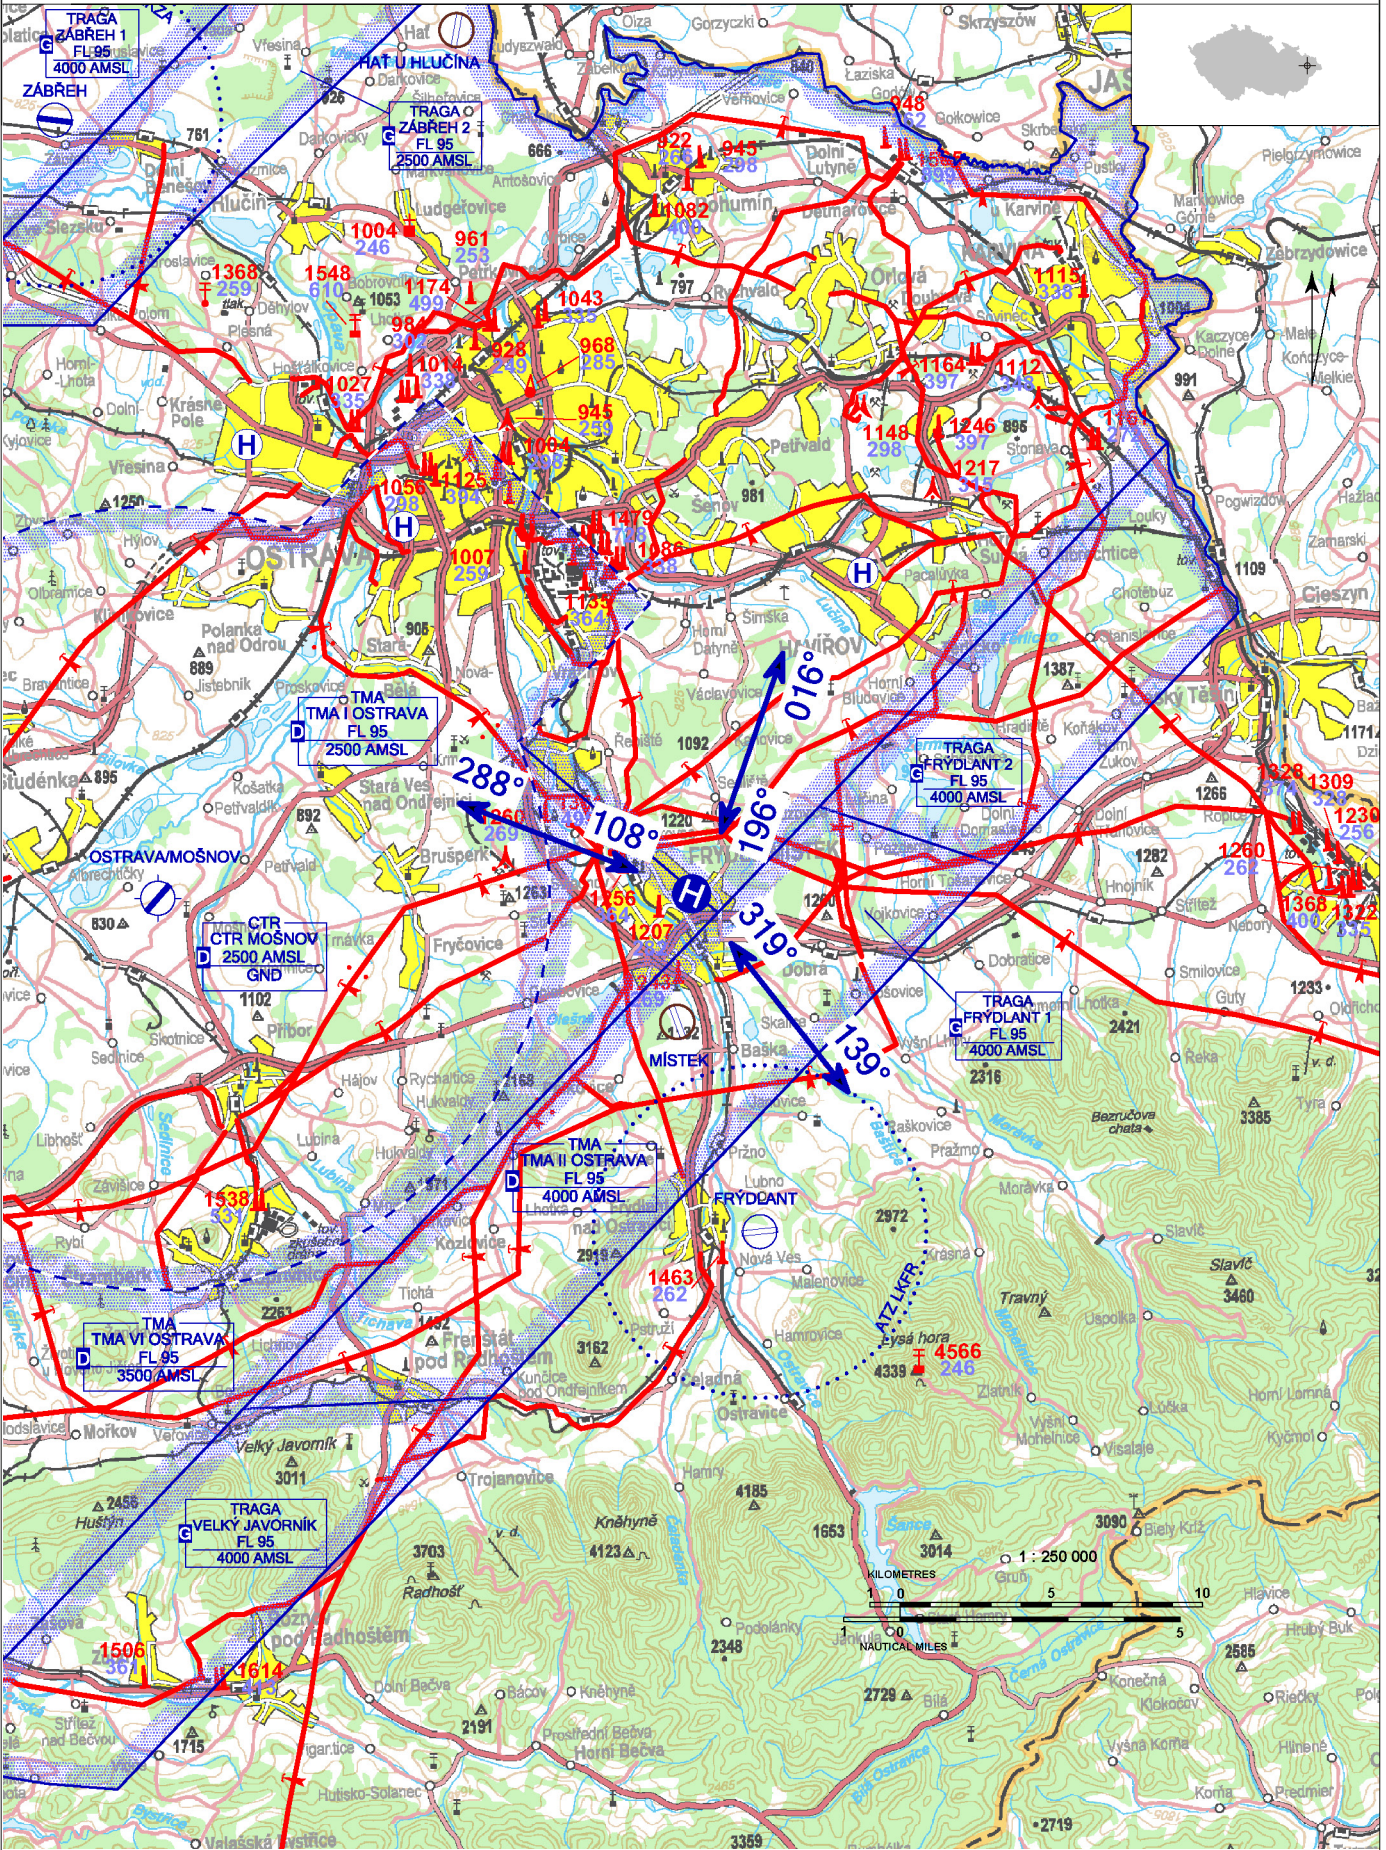

LKFM - Frýdek - Místek

Neveřejný vnitrostátní heliport HEMS

VFR den

49 41 27,63 N, 018 21 17,85 E POS: 0,8 km NE centrum Frýdek – Místek ELEV: 1200 ft / 366 m

! Povoleny pouze lety HEMS.

LKFM - Frýdek - Místek

vyvýšený heliport HEMS
 hodnota „D“ – 13 m
 FATO – kruh o průměru 19,5 m, beton, únosnost
 3500 kg / 0,4 MPa
 SA – kruh o průměru 26 metrů
 TLOF – kruh o průměru 19,5 m, beton, únosnost
 3500 kg / 0,4 MPa

WDI (20 m SSW)
 FATO: obvodové značení FATO, poznávací značení
 TLOF: obvodové značení TLOF

Podkladová data © ČÚZK

	Přiblížení:	Vzlety:
VFR den	108°, 196°, 319°	016°, 139°, 288°
VFR noc	NIL	NIL

 **Nemocnice ve Frýdku-Místku, příspěvková organizace**
 El. Krásnohorské 321, 738 01 Frýdek-Místek,
 sekretariat@nemfm.cz