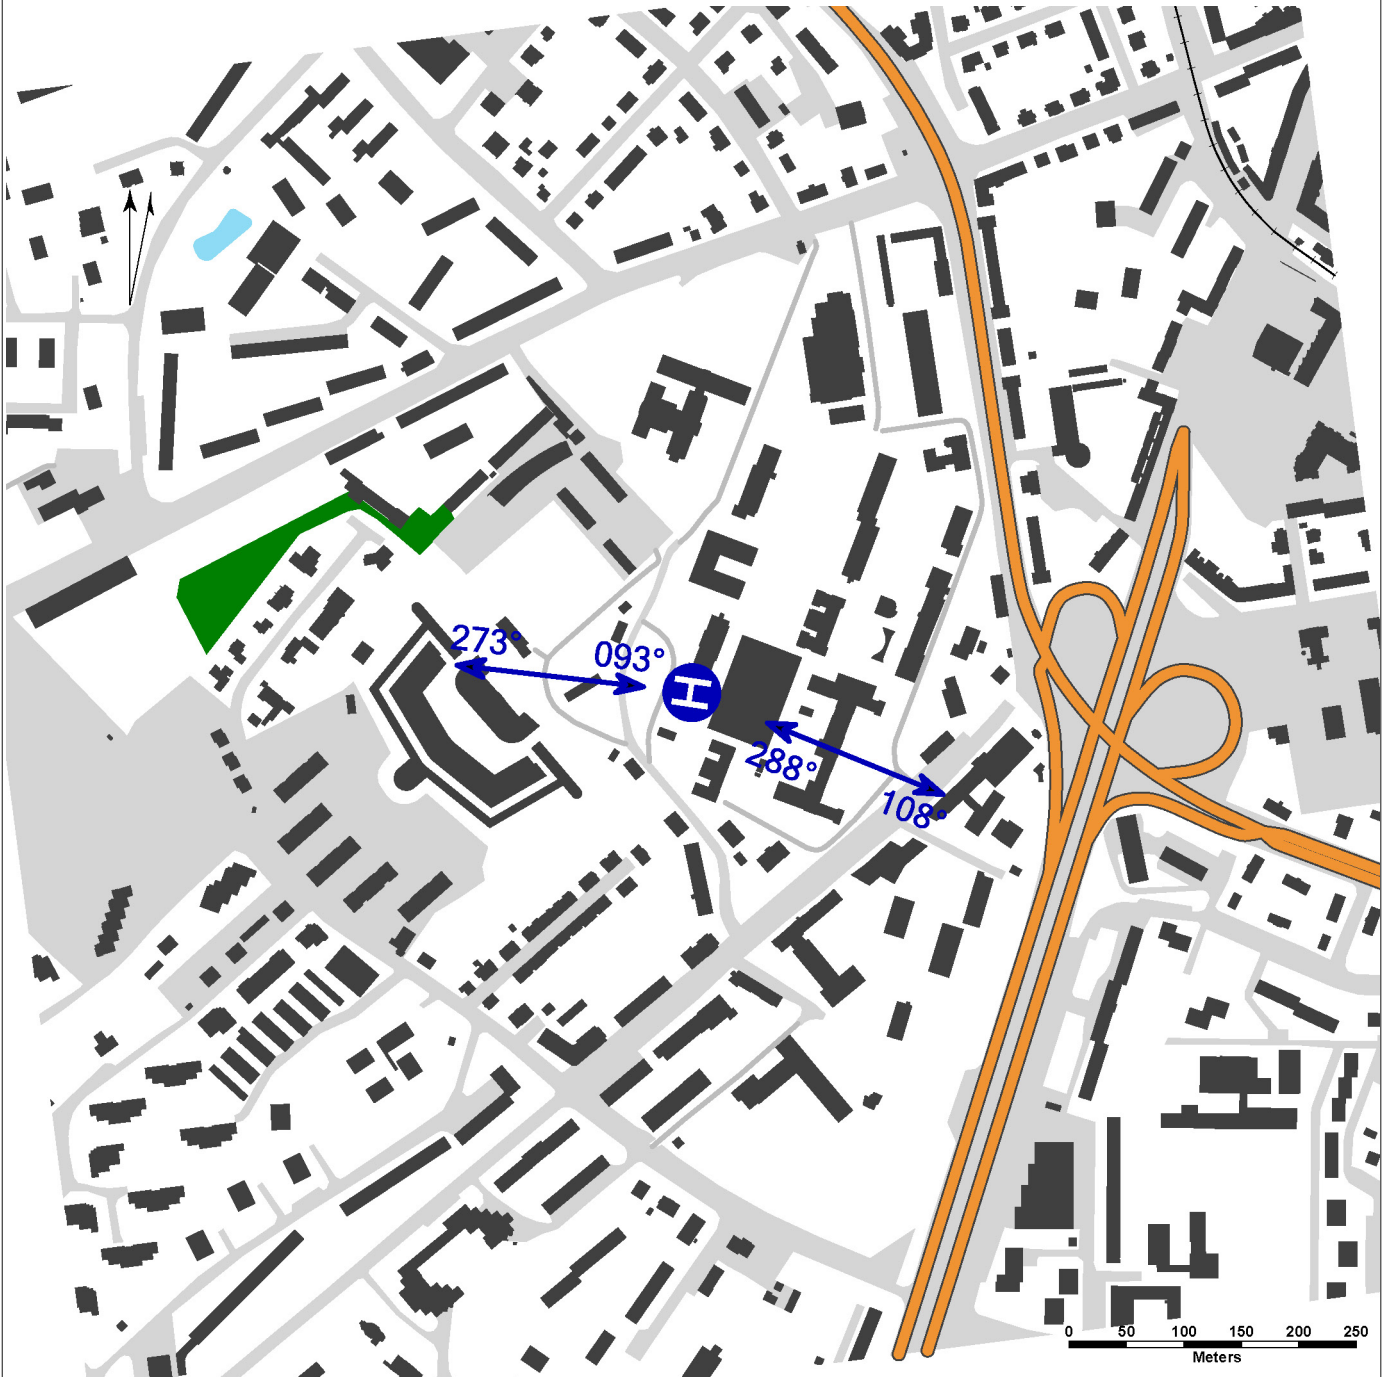

LKOC - Olomouc - Nemocnice

Private domestic heliport HEMS

VFR day

49 35 02,74 N, 017 14 11,55 E POS: 1,5 km SW Olomouc city center ELEV: 873 ft / 266 m

! Only HEMS flights allowed.

LKOC - Olomouc - Nemocnice

elevated HEMS heliport
 value „D“ - 13 m
 FATO – circle diameter 19,5 m, concrete, strength
 3500 kg / 0,4 MPa
 SA – circle diameter 26 m
 TLOF – circle diameter 19,5 m, concrete, strength
 3500 kg / 0,4 MPa

WDI (40 m NNE)
 FATO: perimeter markings FATO, designation
 markings
 TLOF: perimeter markings TLOF

Underlying data © ČÚZK

	Approach:	Take-offs:
VFR day	093°, 288°	108°, 273°
VFR night	NIL	NIL

- HX
- NIL
- NIL
- NIL