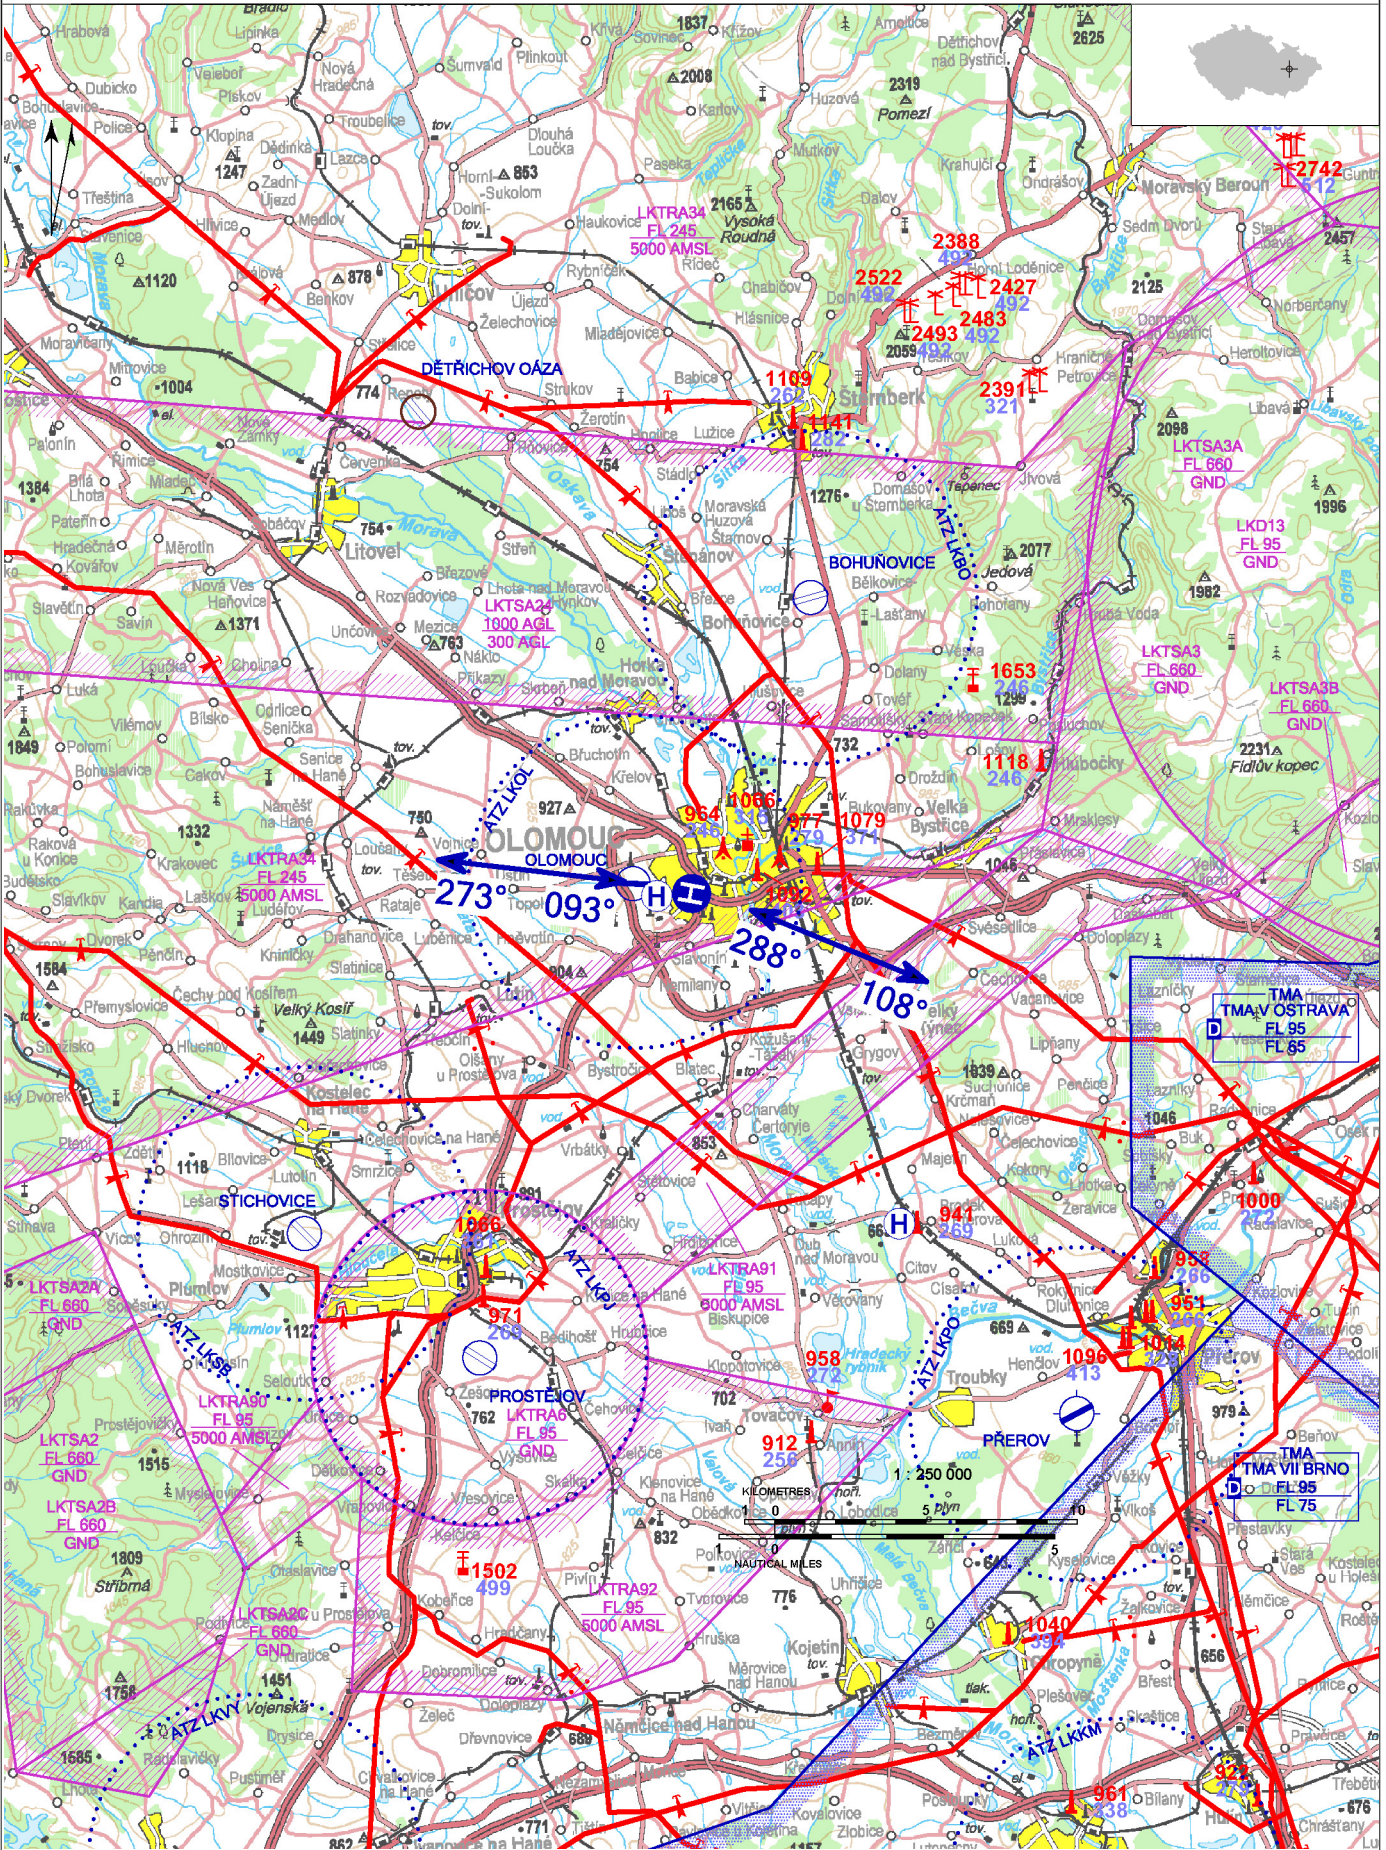

LKOC - Olomouc - Nemocnice

Private domestic heliport HEMS

VFR day

49 35 02,74 N, 017 14 11,55 E POS: 1,5 km SW Olomouc city center ELEV: 873 ft / 266 m

! Only HEMS flights allowed.

LKOC - Olomouc - Nemocnice

elevated HEMS heliport
 value „D“ - 13 m
 FATO – circle diameter 19,5 m, concrete, strength
 3500 kg / 0,4 MPa
 SA – circle diameter 26 m
 TLOF – circle diameter 19,5 m, concrete, strength
 3500 kg / 0,4 MPa

WDI (40 m NNE)
 FATO: perimeter markings FATO, designation
 markings
 TLOF: perimeter markings TLOF

Underlying data © ČÚZK

	Approach:	Take-offs:
VFR day	093°, 288°	108°, 273°
VFR night	NIL	NIL

- HX
- NIL
- NIL
- NIL