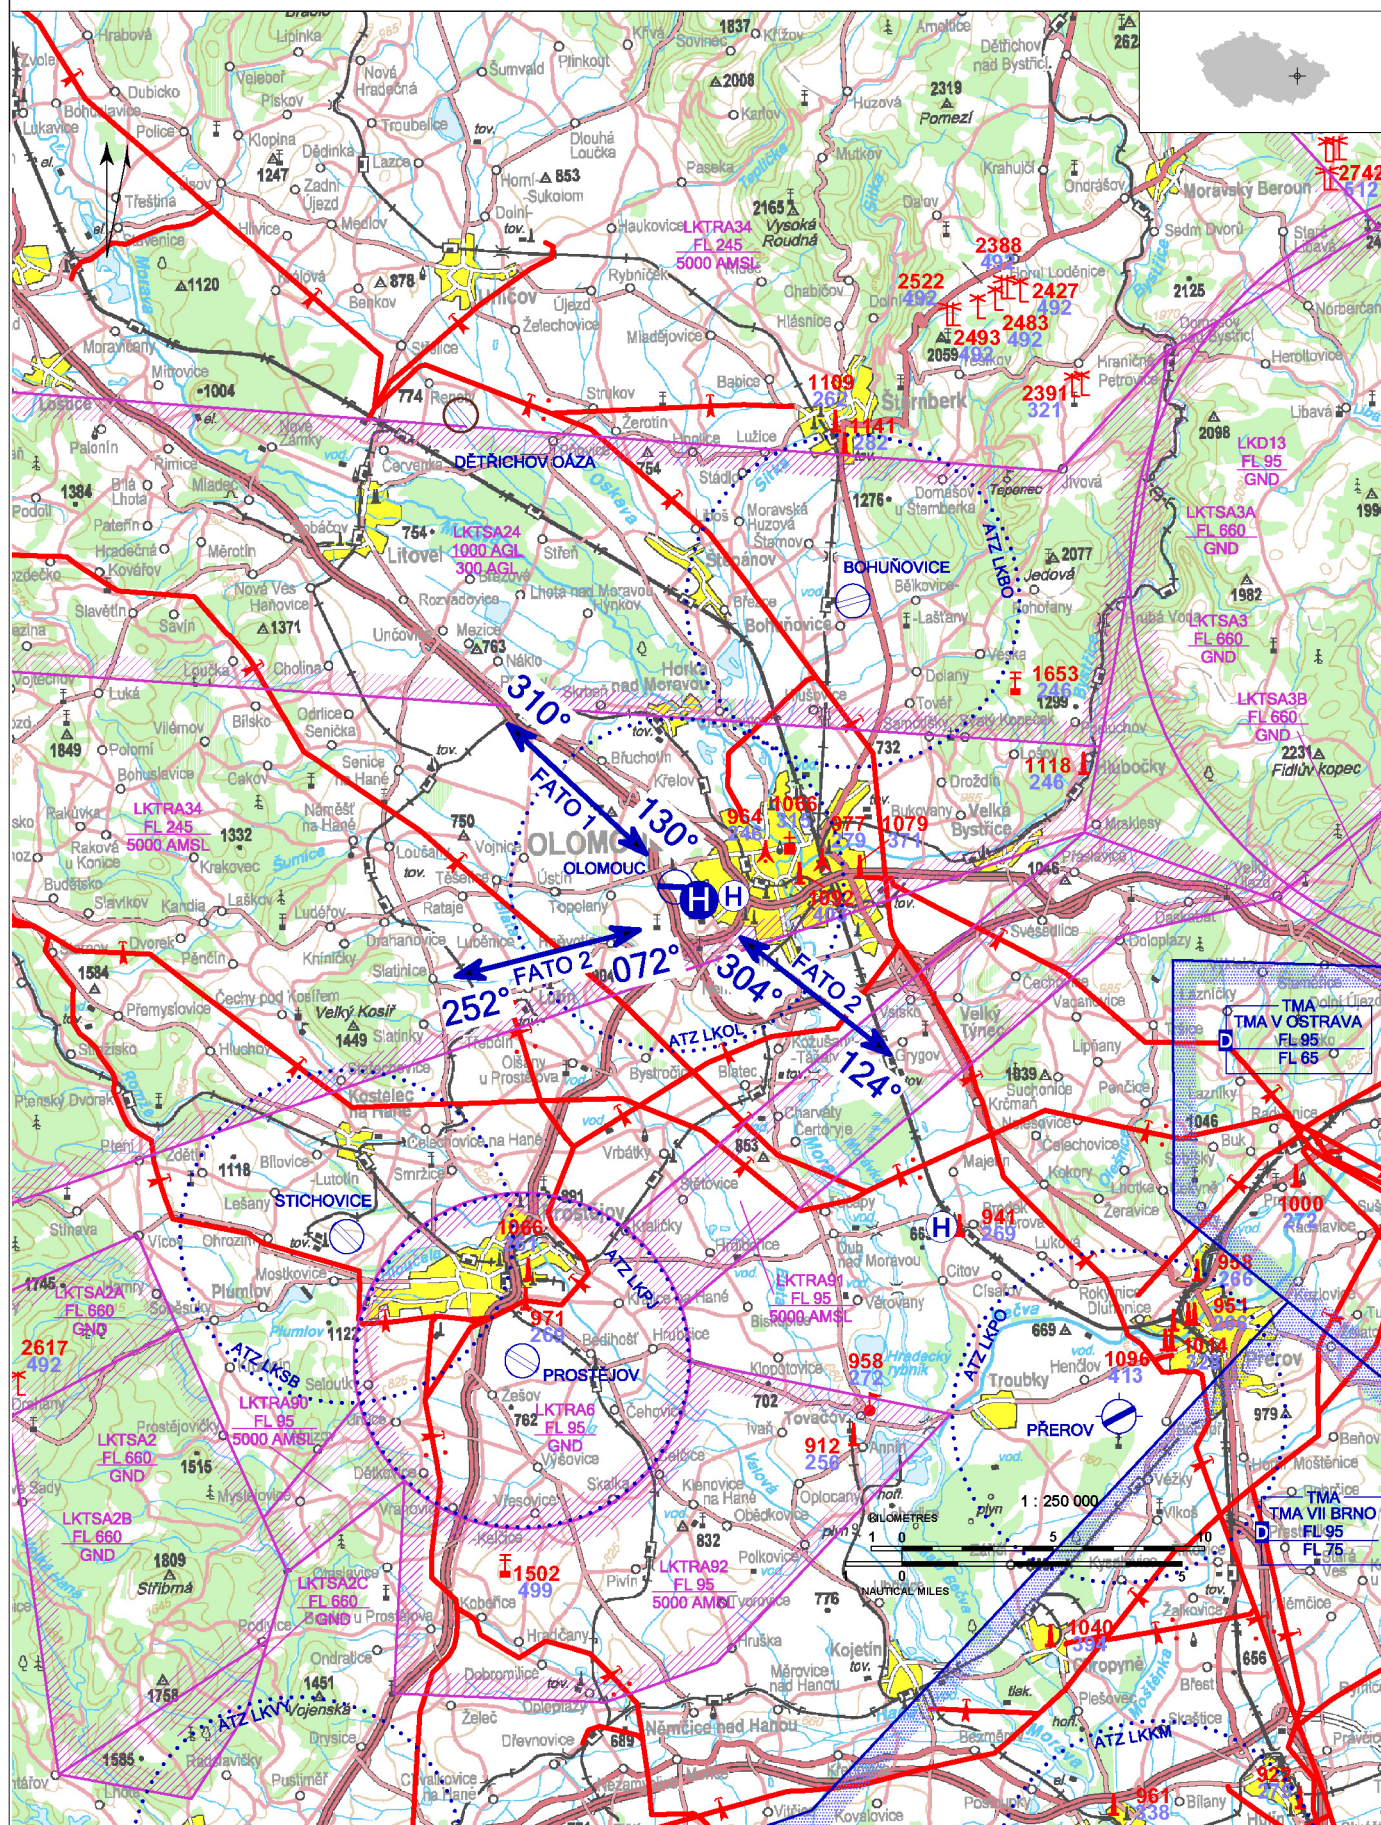

LKOT - Olomouc - Základna HEMS

Neveřejný vnitrostátní heliport HEMS
VFR den/noc
49 35 00,84 N, 017 13 12,95 E POS: 2,5 km WSW centrum Olomouc ELEV: 853 ft / 260 m

Povoleny pouze lety HEMS.

Gradient klesání 1000 ft/1 NM.

WDI (50 m NE)
 FATO 1: obvodové značení/návěstidla FATO,
 značení zaměřovacího bodu
 TLOF 1: obvodové značení/návěstidla TLOF,
 poznávací značení, značení TDPM
 FATO 2: obvodové značení/návěstidla FATO,
 značení/návěstidla zaměřovacího bodu
 TLOF 2: obvodové značení TLOF, značení TDPM
 A-PAPI: 9,3°
 ALS: zkrácená, délka 25 m
 Maják heliportu

Podkladová data © ČÚZK

	Přiblížení:	Vzlety:
VFR den	, 130° (FATO 1), 072°, 304° (FATO 2) NIL	, 310° (FATO 1), 124°, 252° (FATO 2) NIL
VFR noc	, 072° (FATO 2) NIL	, 310° (FATO 1), 252° (FATO 2) NIL

**Zdravotnická záchraná služba
 Olomouckého kraje, příspěvková
 organizace**
 Aksamitova 557/8, 779 00 Olomouc