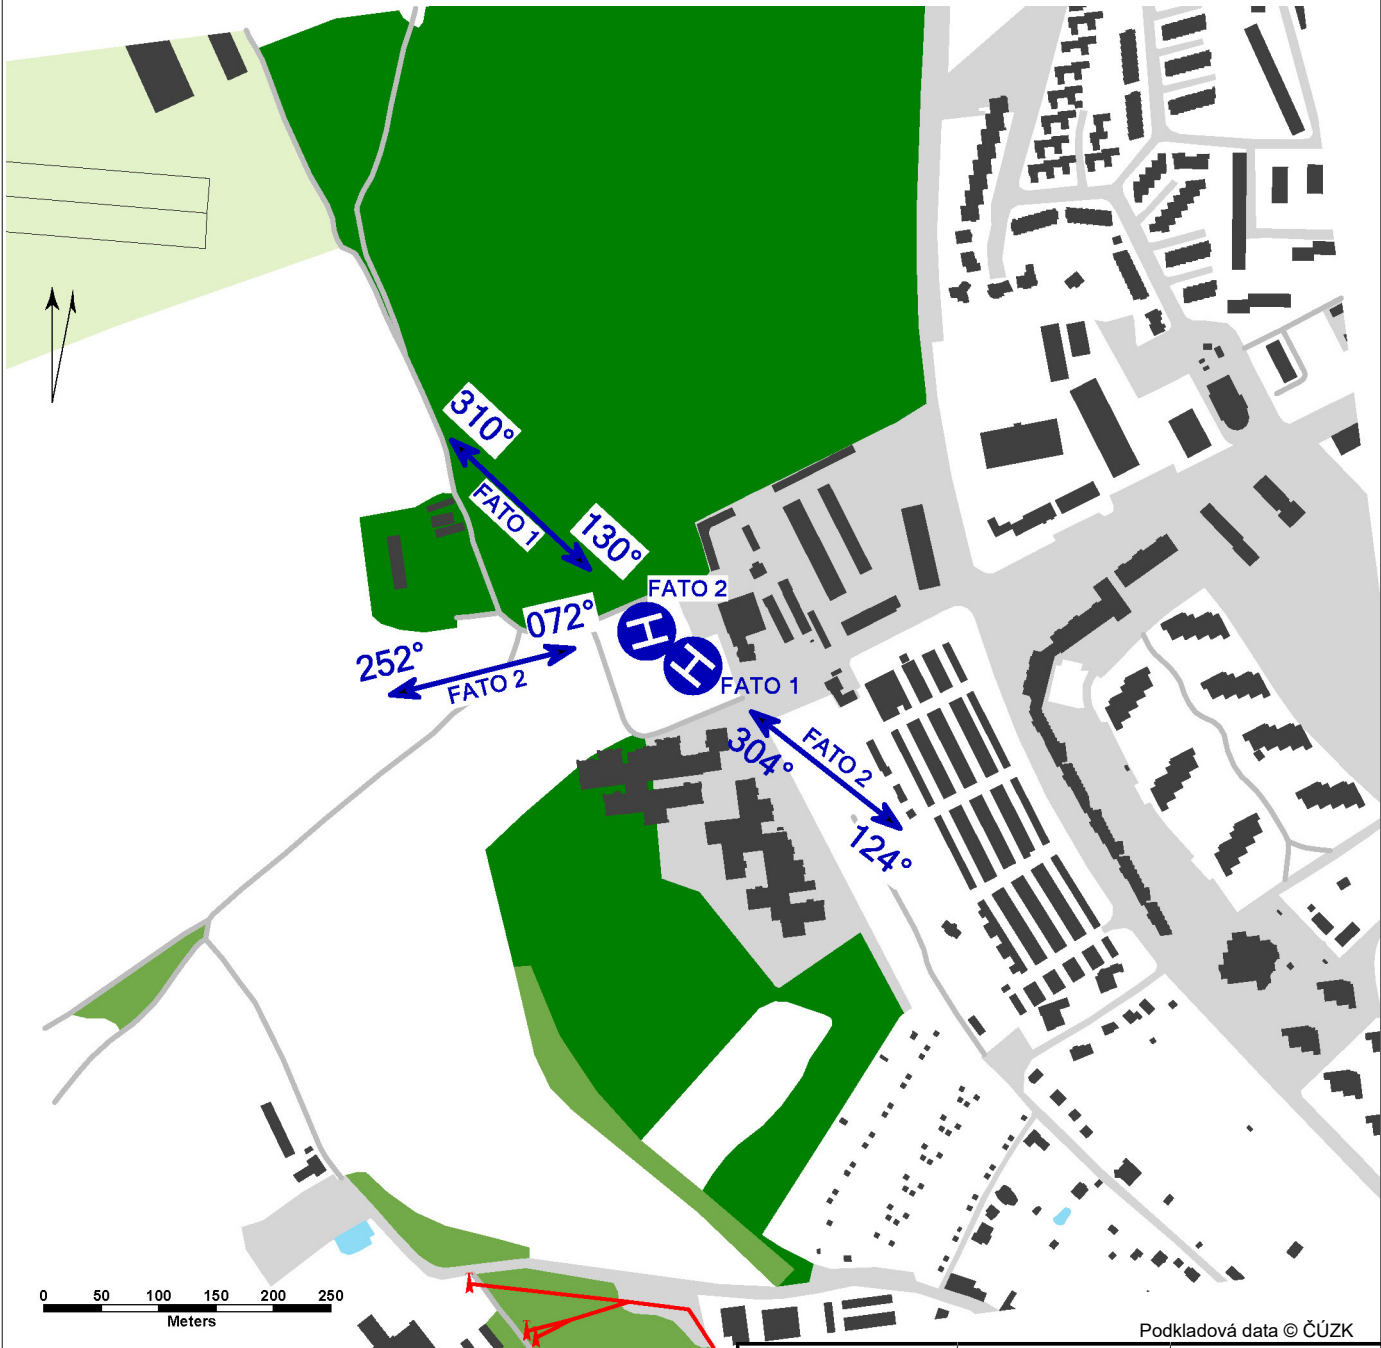

LKOT - Olomouc - Základna HEMS

Neveřejný vnitrostátní heliport HEMS
VFR den/noc
49 35 00,84 N, 017 13 12,95 E POS: 2,5 km WSW centrum Olomouc ELEV: 853 ft / 260 m

Povoleny pouze lety HEMS.

Gradient klesání 1000 ft/1 NM.

Ovládání SZZ (náveditel) je zajišťováno místně z dispečinku ZOS (tel. > +420 585 544 490).

LKOT - Olomouc - Základna HEMS

(49 34 59,85 N 017 13 14,85 E (FATO 1))
 Úrovnňový heliport HEMS
 hodnota „D“ - 19 m
 FATO 1 - kruh průměr 29 m, tráva
 SA 1 - kruh průměr 47 m, tráva
 TLOF 1 - čtverec 12,5 x 12,5 m, zámková dlažba,
 únosnost 6400 kg / 0,4 MPa
 Hodnota „D“ - 17 (omezeně 19 m)
 FATO 2 - kruh průměr 26 m, tráva
 SA 2 - kruh průměr 44 m, tráva
 TLOF 2 - obdélník 12,5 x 15 m, zámková dlažba,
 únosnost 6400 kg / 0,4 MPa

WDI (50 m NE)
 FATO 1: obvodové značení/návěstidla FATO,
 značení zaměřovacího bodu
 TLOF 1: obvodové značení/návěstidla TLOF,
 poznávací značení, značení TDPM
 FATO 2: obvodové značení/návěstidla FATO,
 značení/návěstidla zaměřovacího bodu
 TLOF 2: obvodové značení TLOF, značení TDPM
 A-PAPI: 9,3°
 ALS: zkrácená, délka 25 m
 Maják heliportu

Podkladová data © ČÚZK

	Přiblížení:	Vzlety:
VFR den	, 130° (FATO 1), 072°, 304° (FATO 2) NIL	, 310° (FATO 1), 124°, 252° (FATO 2) NIL
VFR noc	, 072° (FATO 2) NIL	, 310° (FATO 1), 252° (FATO 2) NIL

**Zdravotnická záchraná služba
 Olomouckého kraje, příspěvková
 organizace**
 Aksamitova 557/8, 779 00 Olomouc