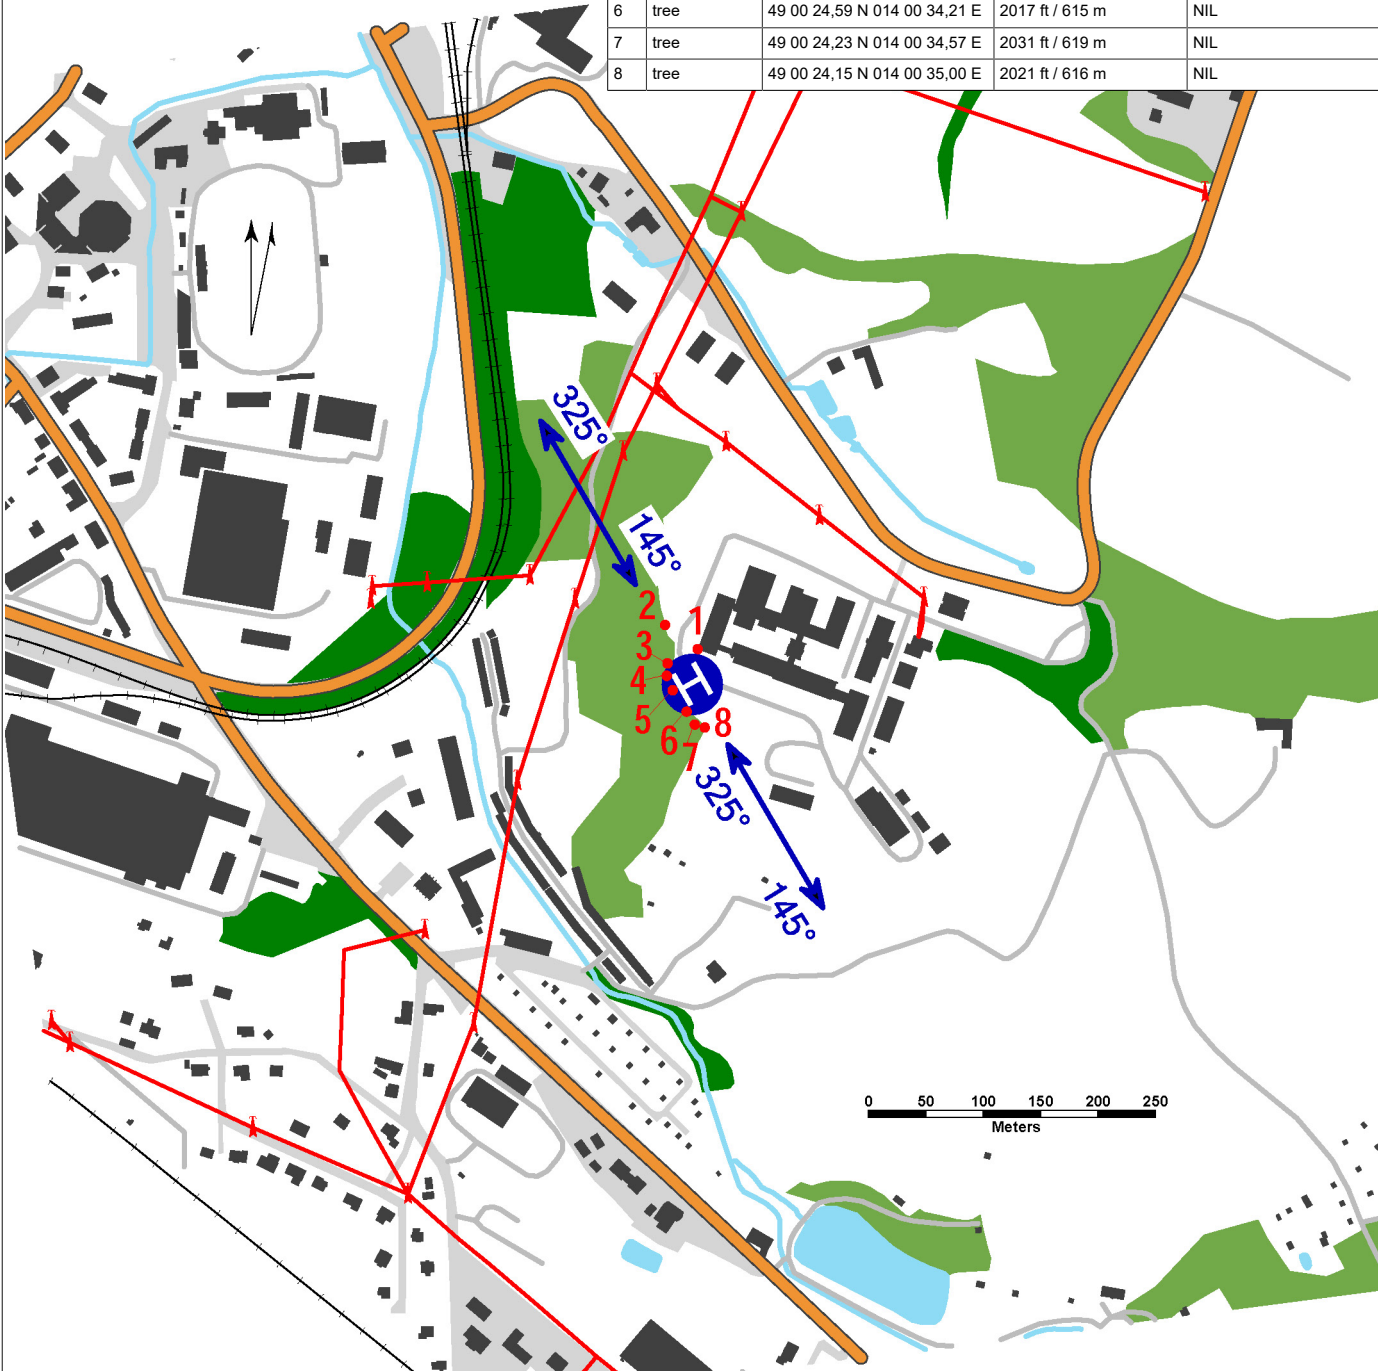

LKPG - Prachatice

Private domestic heliport HEMS

VFR day

49 00 25,39 N, 014 00 34,46 E POS: 1,1 km ESE Prachatice town center ELEV: 1995 ft / 608 m

! Only HEMS flights permitted.

LKPG - Prachatice

surface-level HEMS heliport
 value „D“ - 19 m
 FATO - circle diameter 28,3 m, grass
 SA - circle diameter 38 m, grass
 TLOF - square 10 x 10 m, concrete, strength 6400 kg / 0,4 MPa

WDI (40 m NE)
 FATO: perimeter marking FATO, recognition marking
 TLOF: perimeter marking TLOF

1	building	49 00 26,36 N 014 00 34,65 E	2024 ft / 617 m	NIL
2	tree	49 00 27,03 N 014 00 33,24 E	2034 ft / 620 m	NIL
3	tree	49 00 25,95 N 014 00 33,37 E	2021 ft / 616 m	NIL
4	tree	49 00 25,59 N 014 00 33,34 E	2017 ft / 615 m	NIL
5	tree	49 00 25,19 N 014 00 33,60 E	2017 ft / 615 m	NIL
6	tree	49 00 24,59 N 014 00 34,21 E	2017 ft / 615 m	NIL
7	tree	49 00 24,23 N 014 00 34,57 E	2031 ft / 619 m	NIL
8	tree	49 00 24,15 N 014 00 35,00 E	2021 ft / 616 m	NIL

Underlying data © ČÚZK

	Approach:	Take-offs:
VFR day	145°, 325°	145°, 325°
VFR night	NIL	NIL

Nemocnice Prachatice, a.s.
 Nebahovská 1015, 383 01 Prachatice II
 Jan Švík (responsible person of the operator)
 ☎ +420 727 878 450, jan.svik@nempt.cz
 Switchboard ☎ +420 388 600 111