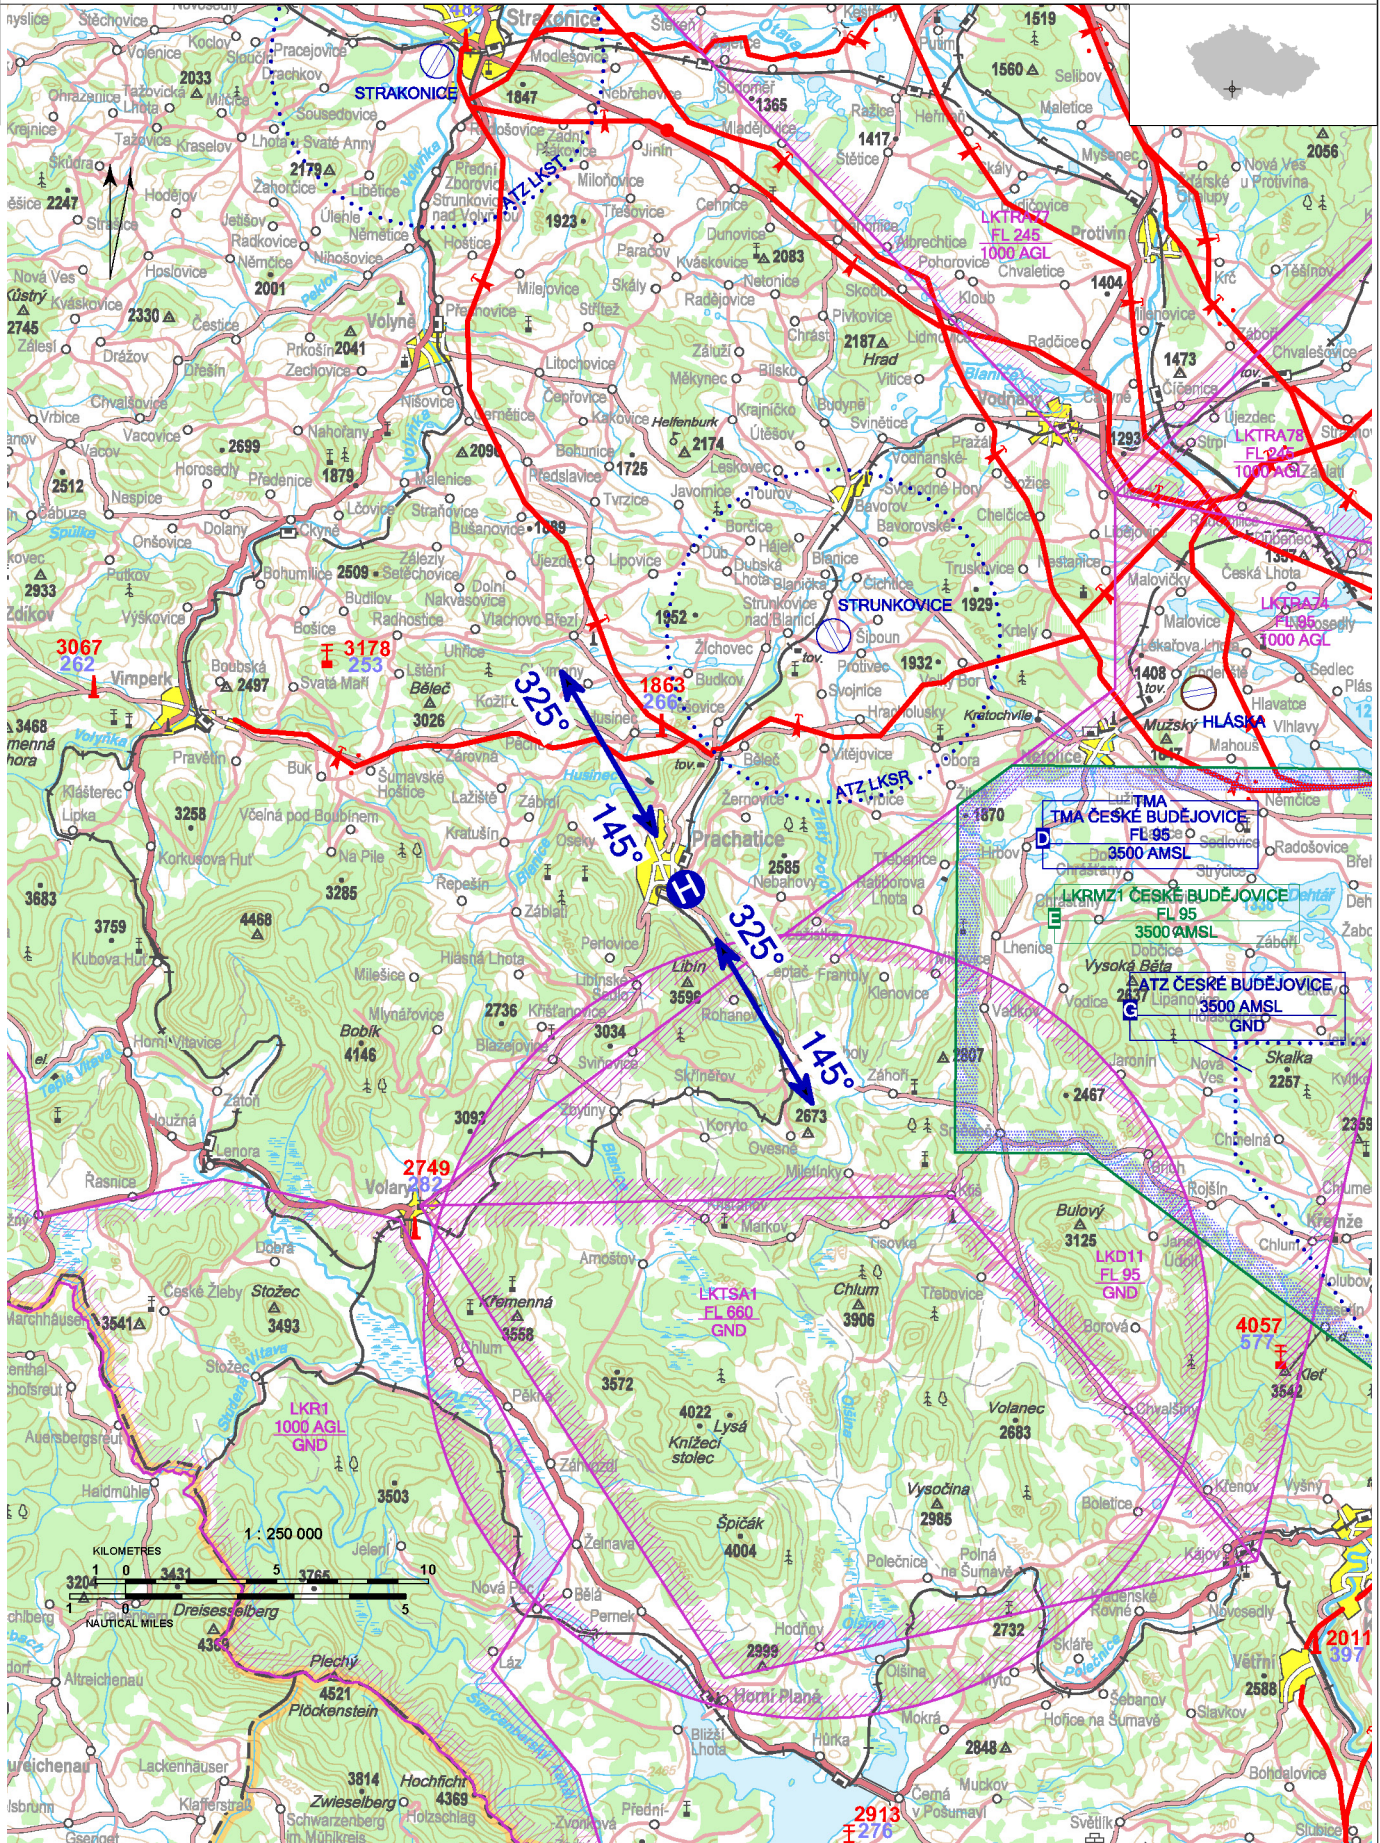

LKPG - Prachatice

Private domestic heliport HEMS

VFR day

49 00 25,39 N, 014 00 34,46 E POS: 1,1 km ESE Prachatice town center ELEV: 1995 ft / 608 m

! Only HEMS flights permitted.

LKPG - Prachatice

surface-level HEMS heliport
 value „D“ - 19 m
 FATO - circle diameter 28,3 m, grass
 SA - circle diameter 38 m, grass
 TLOF - square 10 x 10 m, concrete, strength 6400 kg / 0,4 MPa

WDI (40 m NE)
 FATO: perimeter marking FATO, recognition marking
 TLOF: perimeter marking TLOF

1	building	49 00 26,36 N 014 00 34,65 E	2024 ft / 617 m	NIL
2	tree	49 00 27,03 N 014 00 33,24 E	2034 ft / 620 m	NIL
3	tree	49 00 25,95 N 014 00 33,37 E	2021 ft / 616 m	NIL
4	tree	49 00 25,59 N 014 00 33,34 E	2017 ft / 615 m	NIL
5	tree	49 00 25,19 N 014 00 33,60 E	2017 ft / 615 m	NIL
6	tree	49 00 24,59 N 014 00 34,21 E	2017 ft / 615 m	NIL
7	tree	49 00 24,23 N 014 00 34,57 E	2031 ft / 619 m	NIL
8	tree	49 00 24,15 N 014 00 35,00 E	2021 ft / 616 m	NIL

Underlying data © ČÚZK

	Approach:	Take-offs:
VFR day	145°, 325°	145°, 325°
VFR night	NIL	NIL

Nemocnice Prachatice, a.s.
 Nebahovská 1015, 383 01 Prachatice II
 Jan Švík (responsible person of the operator)
 ☎ +420 727 878 450, jan.svik@nempt.cz
 Switchboard ☎ +420 388 600 111