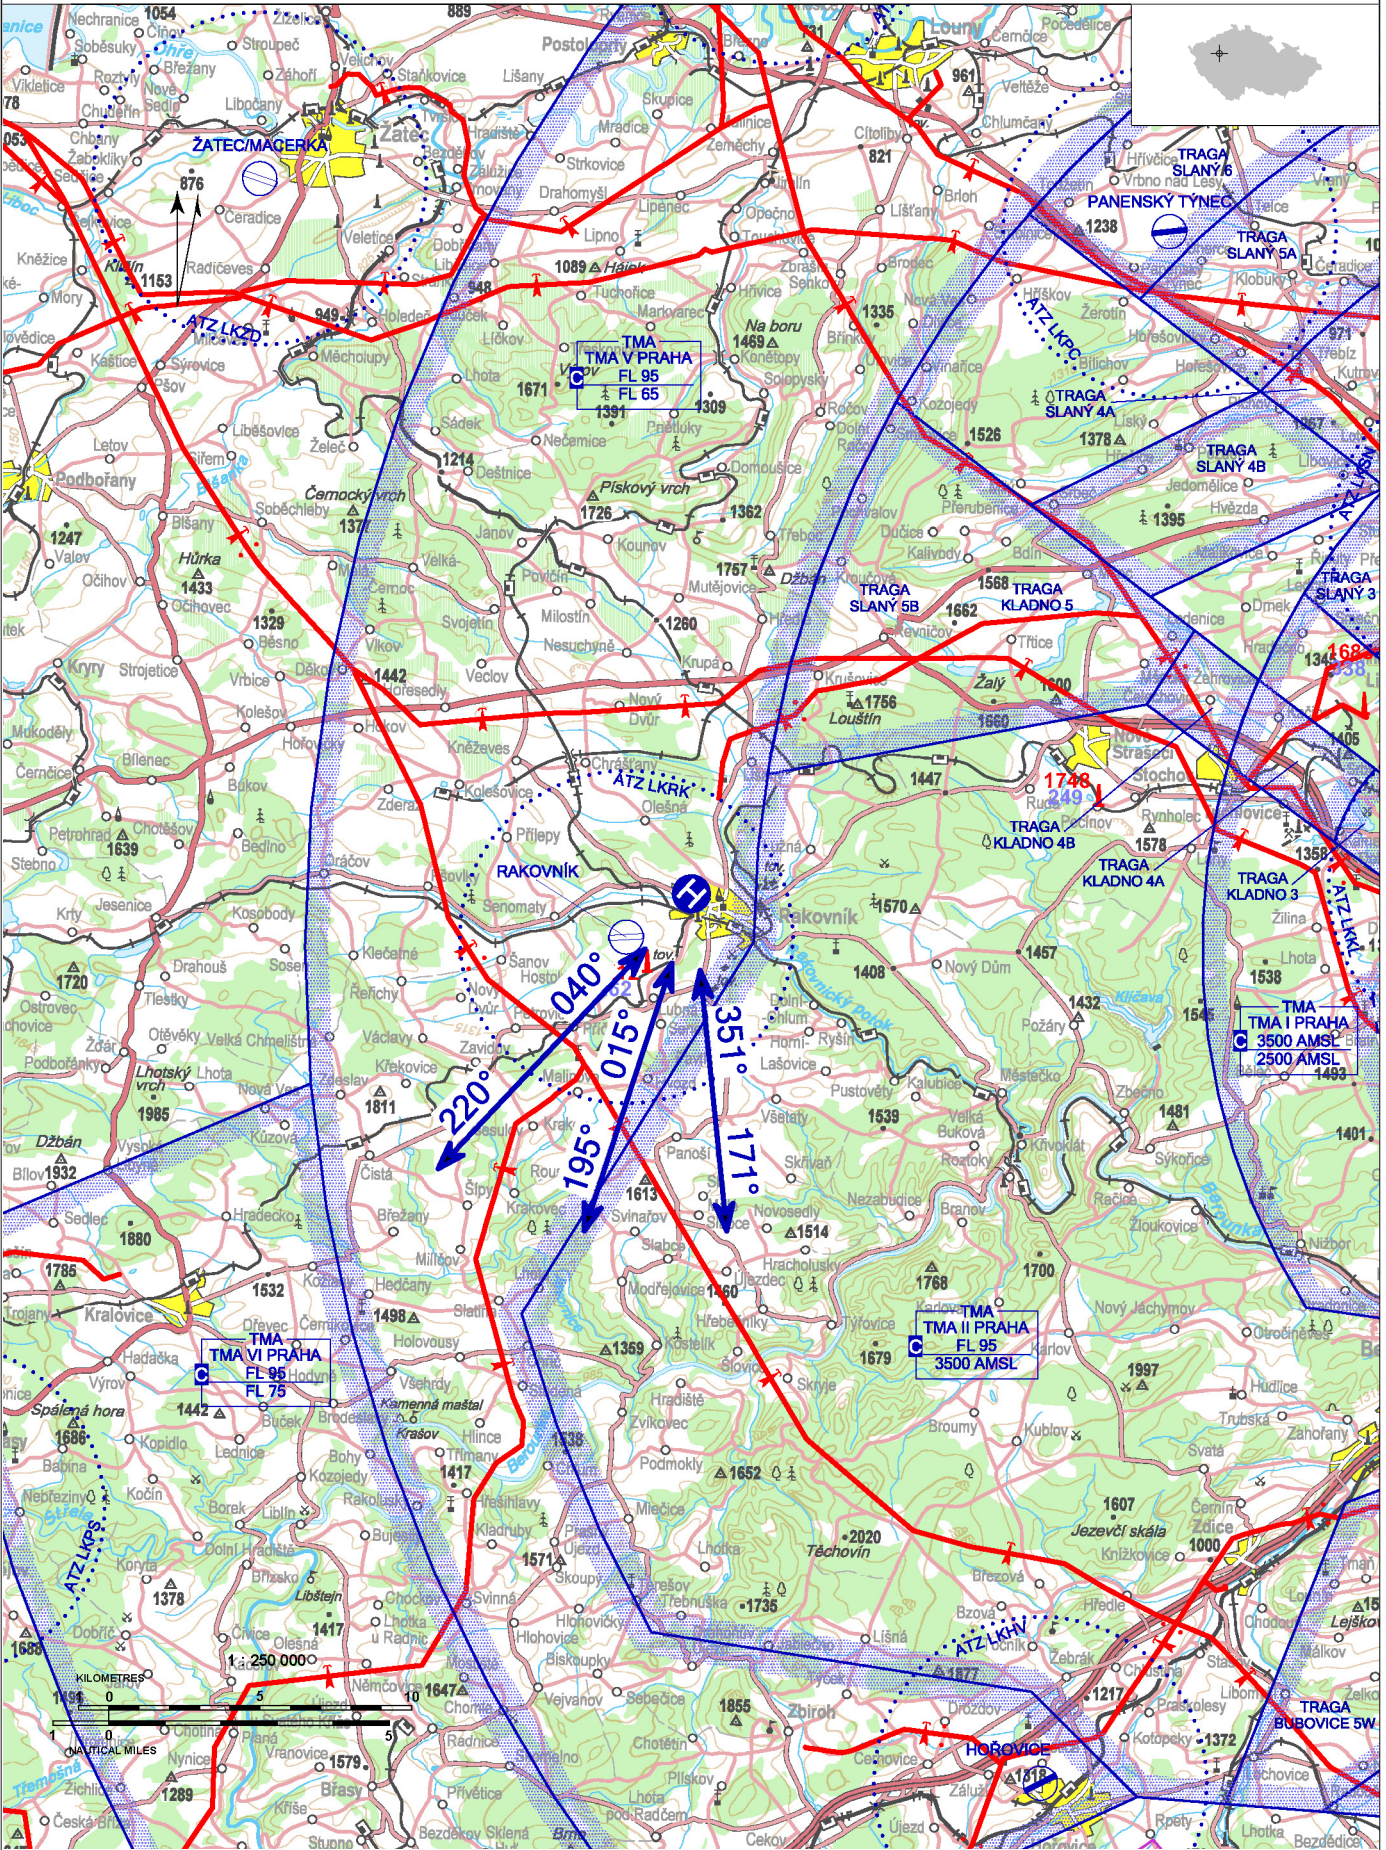

# LKRV - Rakovník - Nemocnice

Neveřejný vnitrostátní heliport HEMS

VFR den

50 06 27,87 N, 013 43 07,09 E POS: 1,2 km WNW centrum Rakovník ELEV: 1112 ft / 339 m

! Povoleny pouze lety HEMS.

## LKRV - Rakovník - Nemocnice

úrovňový heliport HEMS  
 hodnota „D“ - 17 m  
 FATO – kruh průměr 26 x 26 m, tráva  
 SA – kruh průměr 44 m, tráva  
 TLOF – kruh průměr 10 m, beton, únosnost 3500  
 kg / 0,4 MPa (omezeně 5400 kg / 0,4 kg)

WDI (40 m W)  
 FATO: obvodové značení FATO, poznávací značení  
 TLOF: obvodové značení TLOF

Podkladová data © ČÚZK

	Přiblížení:	Vzlety:
VFR den	040°, 015°, 351°	220°, 195°, 171°
VFR noc	NIL	NIL

 **Masarykova nemocnice Rakovník s.r.o.**  
 Kotikovská 927/19, 323 00 Plzeň - Severní  
 Předměstí