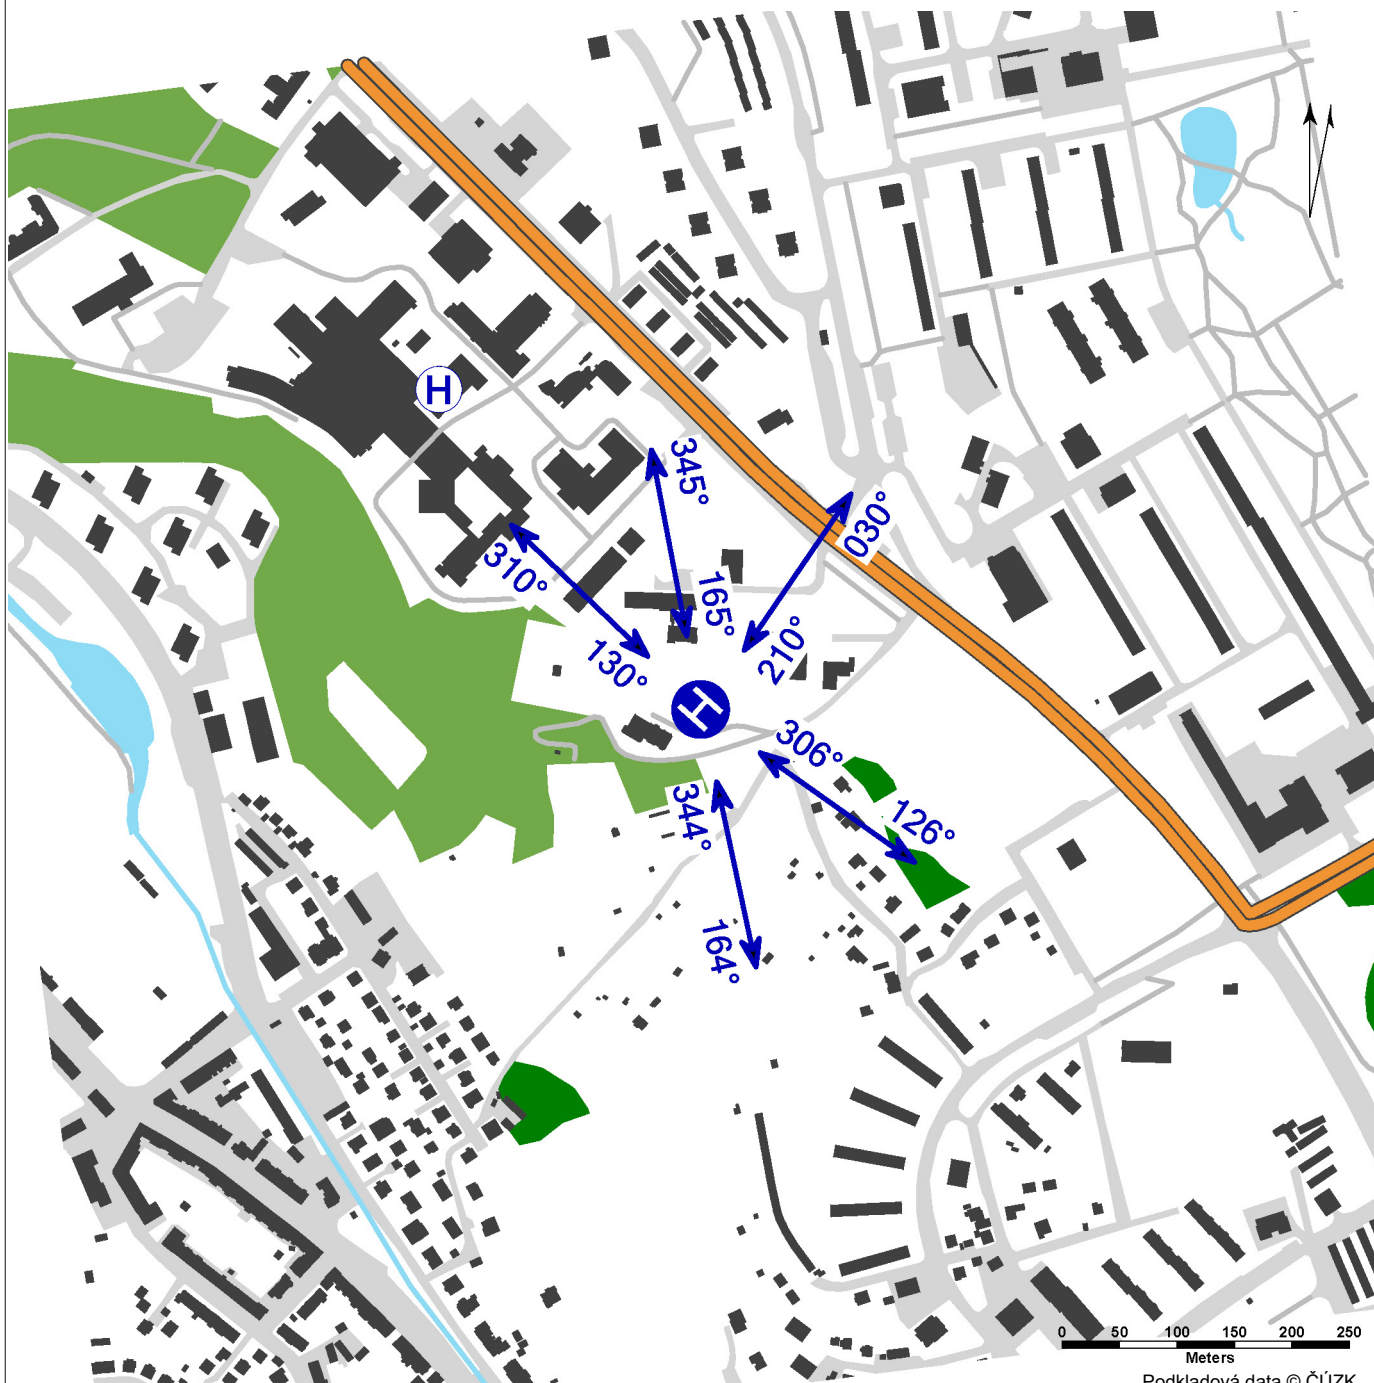

LKUB - Ústí nad Labem - Základna HEMS

Neveřejný vnitrostátní heliport HEMS

VFR den/noc

50 40 38,73 N, 014 01 26,23 E POS: 2,2 km NNW centrum Ústí nad Labem ELEV: 919 ft / 280 m

! Povoleny pouze lety HEMS.
 Gradient klesání 1000 ft/1 NM.
 Ovládání SZZ (návestidel) je zajišťováno místně z dispečinku ZOS (tel: +420 475 234 101).

LKUB - Ústí nad Labem - Základna HEMS

úrovňový heliport HEMS
 hodnota „D“ - 17 m (omezené 19 m)
 FATO – kruh průměr 26 m, tráva
 SA – kruh průměr 44 m, tráva
 TLOF – čtverec 15 x 15 m, živice, únosnost 5400
 kg / 0,4 MPa (omezené 6400 kg / 0,4 MPa)

WDI (30 m E)
 FATO: obvodové značení/návěstidla FATO,
 poznávací značení
 TLOF: obvodové značení/návěstidla TLOF
 A-PAPI: 9,3°
 ALS: zkrácená, délka 25 m
 Maják heliportu

Podkladová data © ČÚZK

	Přiblížení:	Vzlety:
VFR den	130°, 165°, 210°, 306°, 345°	310°, 345°, 030°, 126°, 164°
VFR noc	306°	345°, 126°