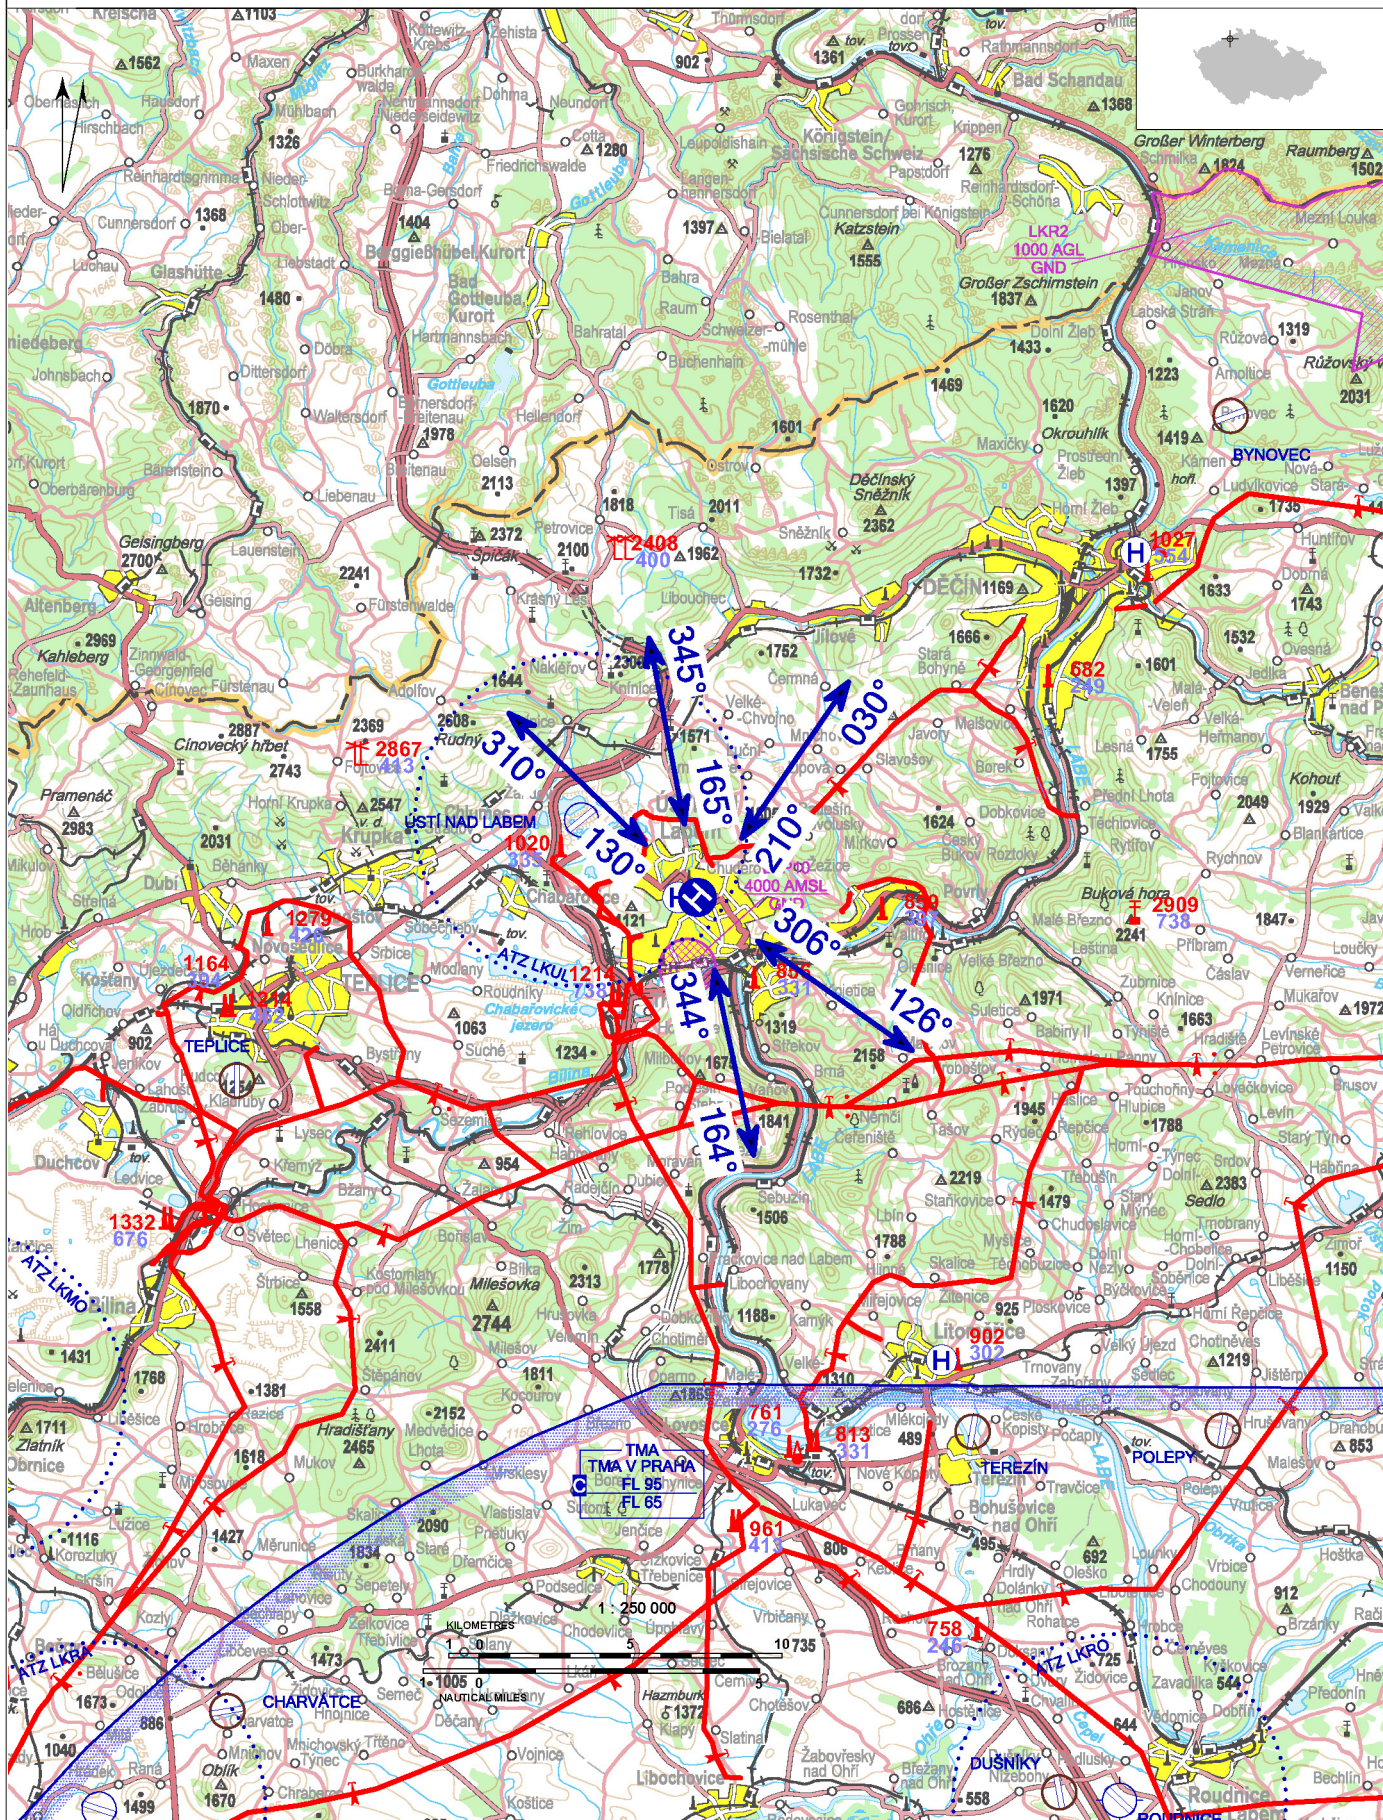

LKUB - Ústí nad Labem - Základna HEMS

Neveřejný vnitrostátní heliport HEMS

VFR den/noc

50 40 38,73 N, 014 01 26,23 E POS: 2,2 km NNW centrum Ústí nad Labem ELEV: 919 ft / 280 m

! Povoleny pouze lety HEMS.
 Gradient klesání 1000 ft/1 NM.
 Ovládání SZZ (návestidel) je zajišťováno místně z dispečinku ZOS (tel: +420 475 234 101).

LKUB - Ústí nad Labem - Základna HEMS

úrovňový heliport HEMS
 hodnota „D“ - 17 m (omezené 19 m)
 FATO – kruh průměr 26 m, tráva
 SA – kruh průměr 44 m, tráva
 TLOF – čtverec 15 x 15 m, živice, únosnost 5400
 kg / 0,4 MPa (omezené 6400 kg / 0,4 MPa)

WDI (30 m E)
 FATO: obvodové značení/návěstidla FATO,
 poznávací značení
 TLOF: obvodové značení/návěstidla TLOF
 A-PAPI: 9,3°
 ALS: zkrácená, délka 25 m
 Maják heliportu

Podkladová data © ČÚZK

	Přiblížení:	Vzlety:
VFR den	130°, 165°, 210°, 306°, 345°	310°, 345°, 030°, 126°, 164°
VFR noc	306°	345°, 126°