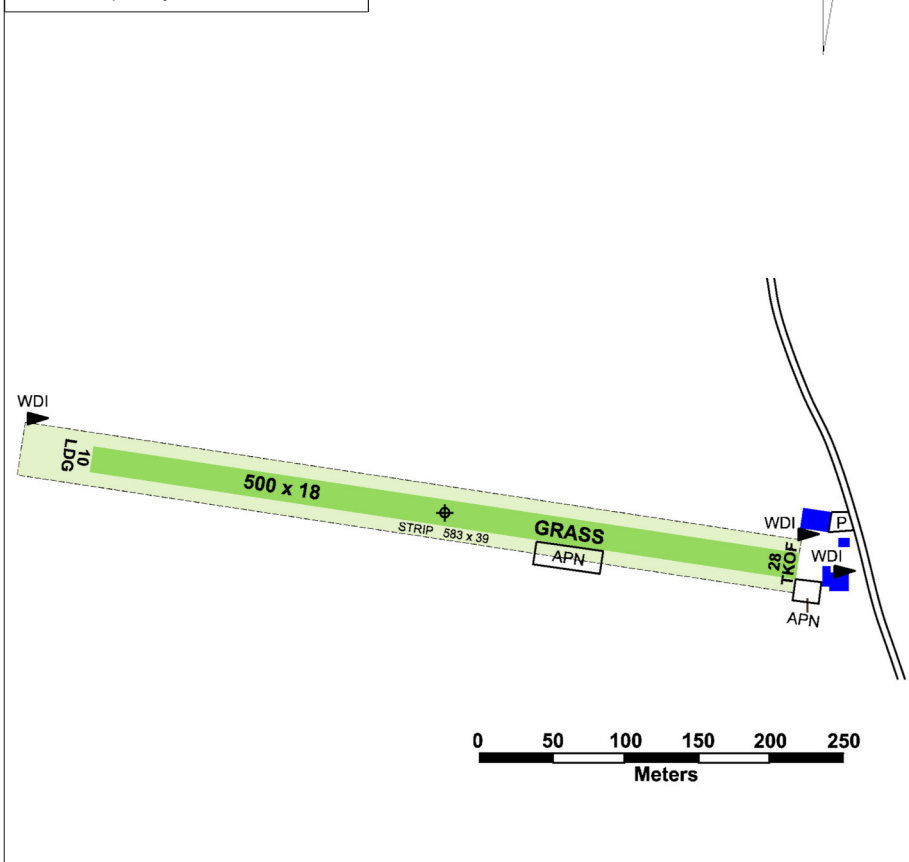

 **BRUSNÉ**
RADIO **125,830**
Skupinový kmitočet

-  Provozní doba není stanovena. Dle potřeby provozovatele. Celoročně dle aktuálního stavu VPD. Odklizení sněhu není zajištěno.
-  Po domluvě s provozovatelem, mimo plochu 4 km Bystřice pod Hostýnem.
-  NIL
-  Po domluvě s provozovatelem.
-  NIL
-  600 m penzion s restaurací Brusenka - www.brusenka.cz.
-  Káva v klubovně. 500 m hospůdka "Háj u rybníčků" s workoutovým hřištěm.
-  Bus 500 m S v obci Brusné.