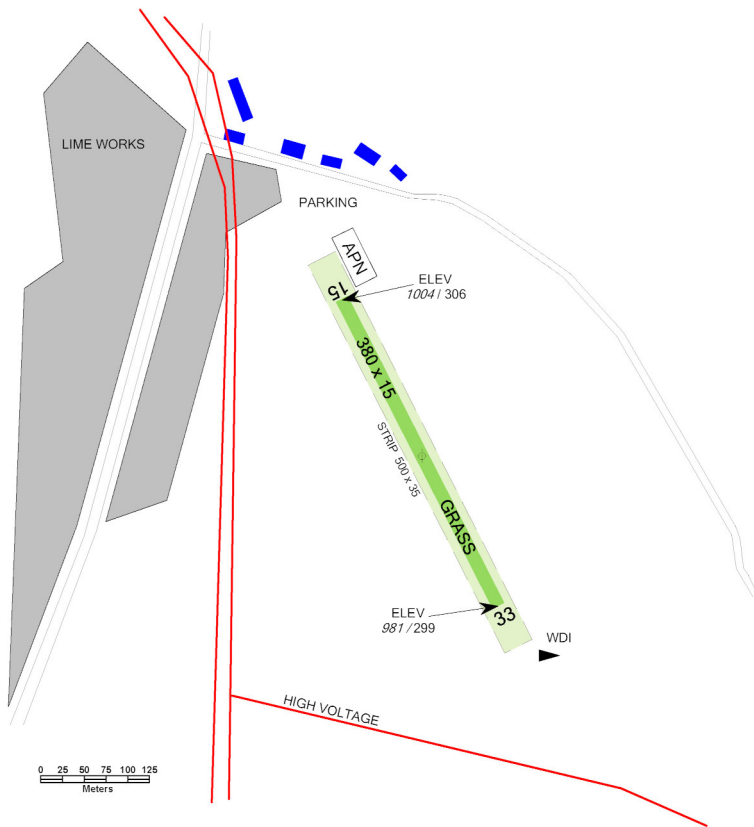

Okolní obce nepřelétávat pod 300 m / 1000 ft AGL. Při západním proudění možná turbulence za kopcem Čebínka. Jižní okraj nad terénem o 6 m. Sklon dráhy směrem na jih o 7 m.

 **ČEBÍN**
RADIO 125,830
 Skupinový kmitočet