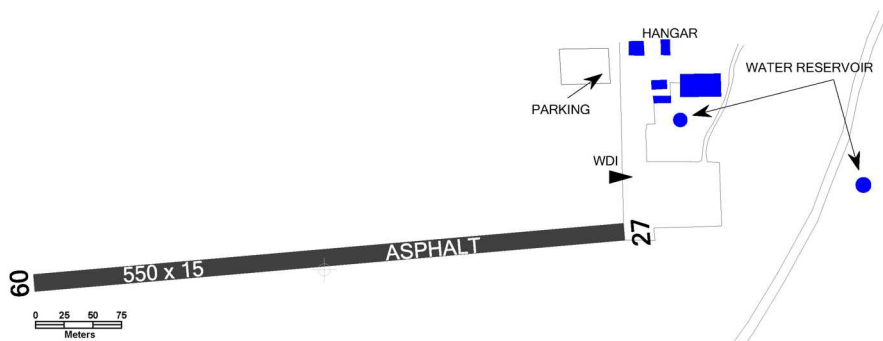

**CHOTĚŠOV**  
**RADIO 125,830**  
 Skupinový kmitočet

	Celoročně
	Na vyžádání
	NIL
	NIL
	NIL
	Na vyžádání
	NIL
	NIL

**Aviatik klub Chotěšov**

letiště Chotěšov, 332 14, ☎ +420 603 541 040

Václav Polívka (zástupce provozovatele)