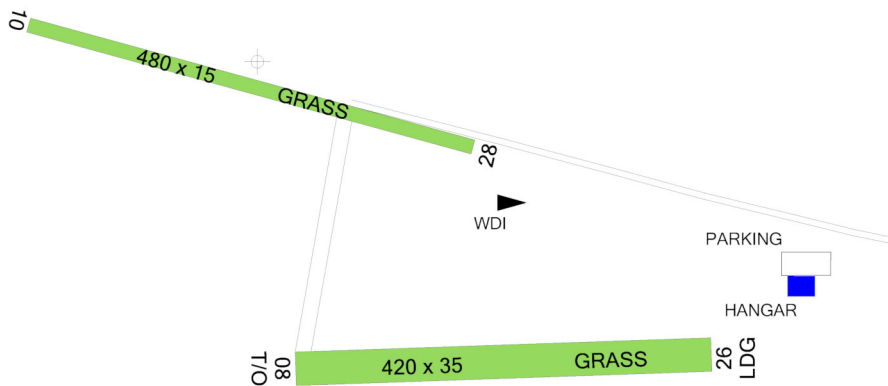

 **KRPY RADIO 125,830**  
Skupinový kmitočet

|   |           |
|---|-----------|
|  | Celoročně |
|  | NIL       |
|  | NIL       |
|  | NIL       |
|  | NIL       |
|  | NIL       |
|  | NIL       |
|  | NIL       |