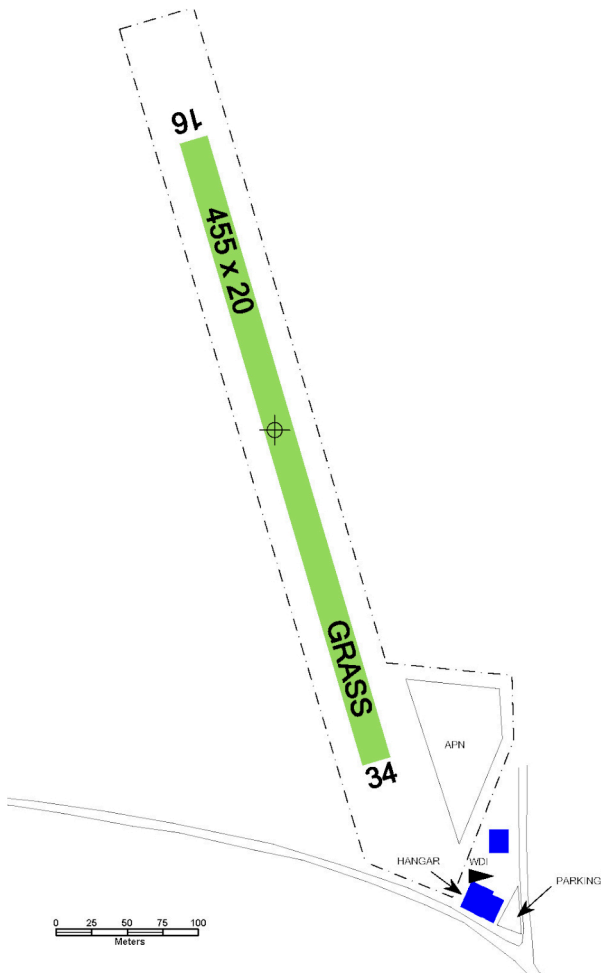

 **LETOVICE**
RADIO 118,740

	Celoročně
	3.5 km Letovice
	NIL
	NIL
	NIL
	NIL
	NIL
	NIL

 **Letecký klub Letovice**
 Ivo Procházka
 E151, 679 61 Letovice
 Roman Konopáč ☎ +420 604 171 493,
 roman.konopac@tiscali.cz