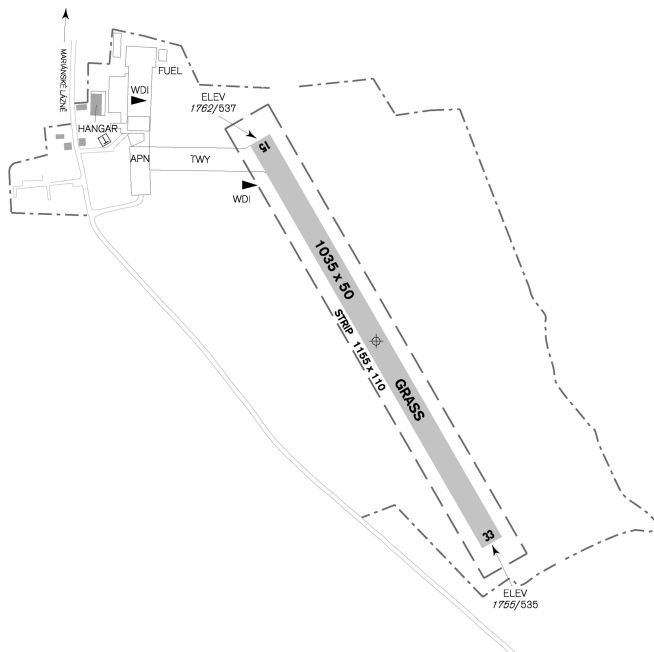

LKMR Mariánské Lázně

 Public domestic aerodrome

 VFR day, parachute jumping operation

Mariánské Lázně RADIO
120,900

ARP: 49° 55' 22" N, 12° 43' 29" E
5 km SSE from centre of
the town Mariánské Lázně
ELEV: 1768 ft / 539 m
Circuit: 2770 ft / 844 m AMSL

Flights over towns Mariánské Lázně and Chodová Planá are prohibited below height 2000 ft/609 m AGL by reason of noise abatement.

LKMR Mariánské Lázně

Mariánské Lázně RADIO
120,900

RWY	Magnetic direction	RWY dimensions	Strength	TORA	TODA	ASDA	LDA
15	147°	1035 x 50	2000 kg / 0.4 MPa	1035	1095	1035	1035
33	327°	1035 x 50	2000 kg / 0.4 MPa	1035	1095	1035	1035