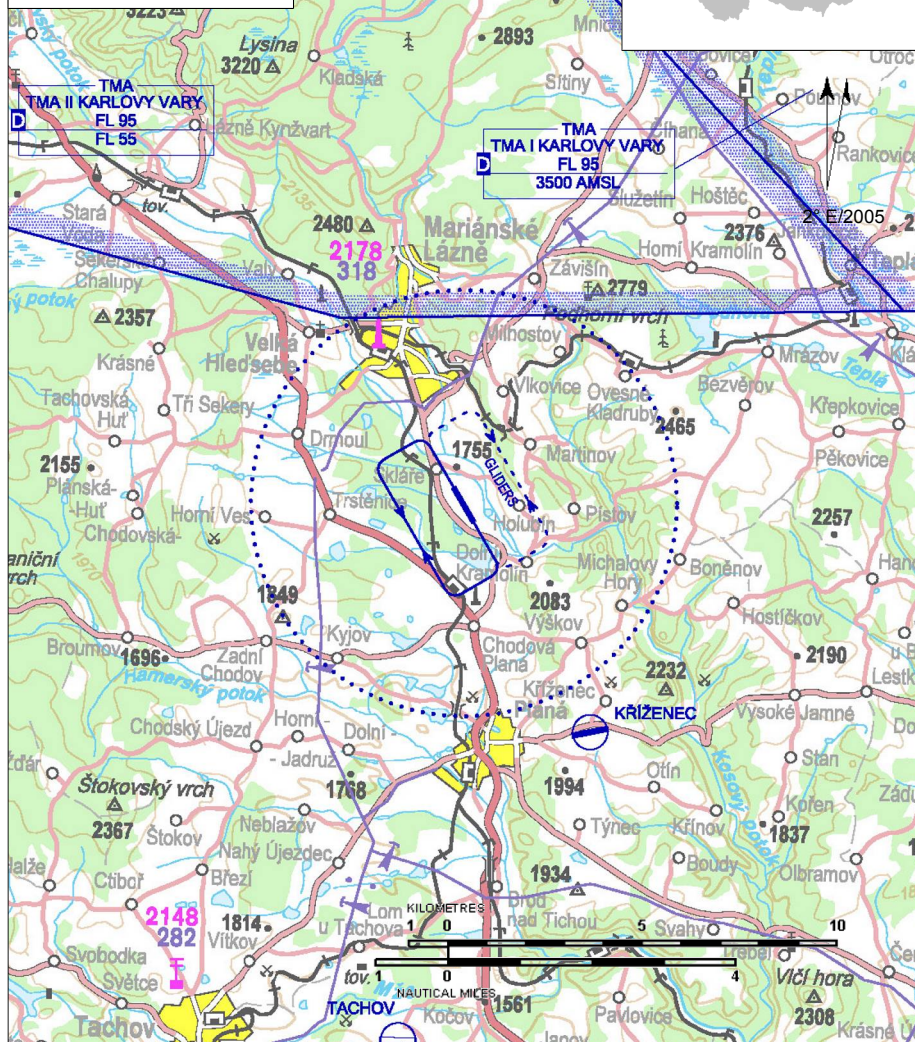

LKMR Mariánské Lázně

 Public domestic aerodrome

 VFR day, parachute jumping operation

Mariánské Lázně RADIO
120,900

ARP: 49° 55' 22" N, 12° 43' 29" E
5 km SSE from centre of
the town Mariánské Lázně
ELEV: 1768 ft / 539 m
Circuit: 2770 ft / 844 m AMSL

Flights over towns Mariánské Lázně and Chodová Planá are prohibited below height 2000 ft/609 m AGL by reason of noise abatement.

LKMR Mariánské Lázně

Mariánské Lázně RADIO
120,900

RWY	Magnetic direction	RWY dimensions	Strength	TORA	TODA	ASDA	LDA
15	147°	1035 x 50	2000 kg / 0.4 MPa	1035	1095	1035	1035
33	327°	1035 x 50	2000 kg / 0.4 MPa	1035	1095	1035	1035