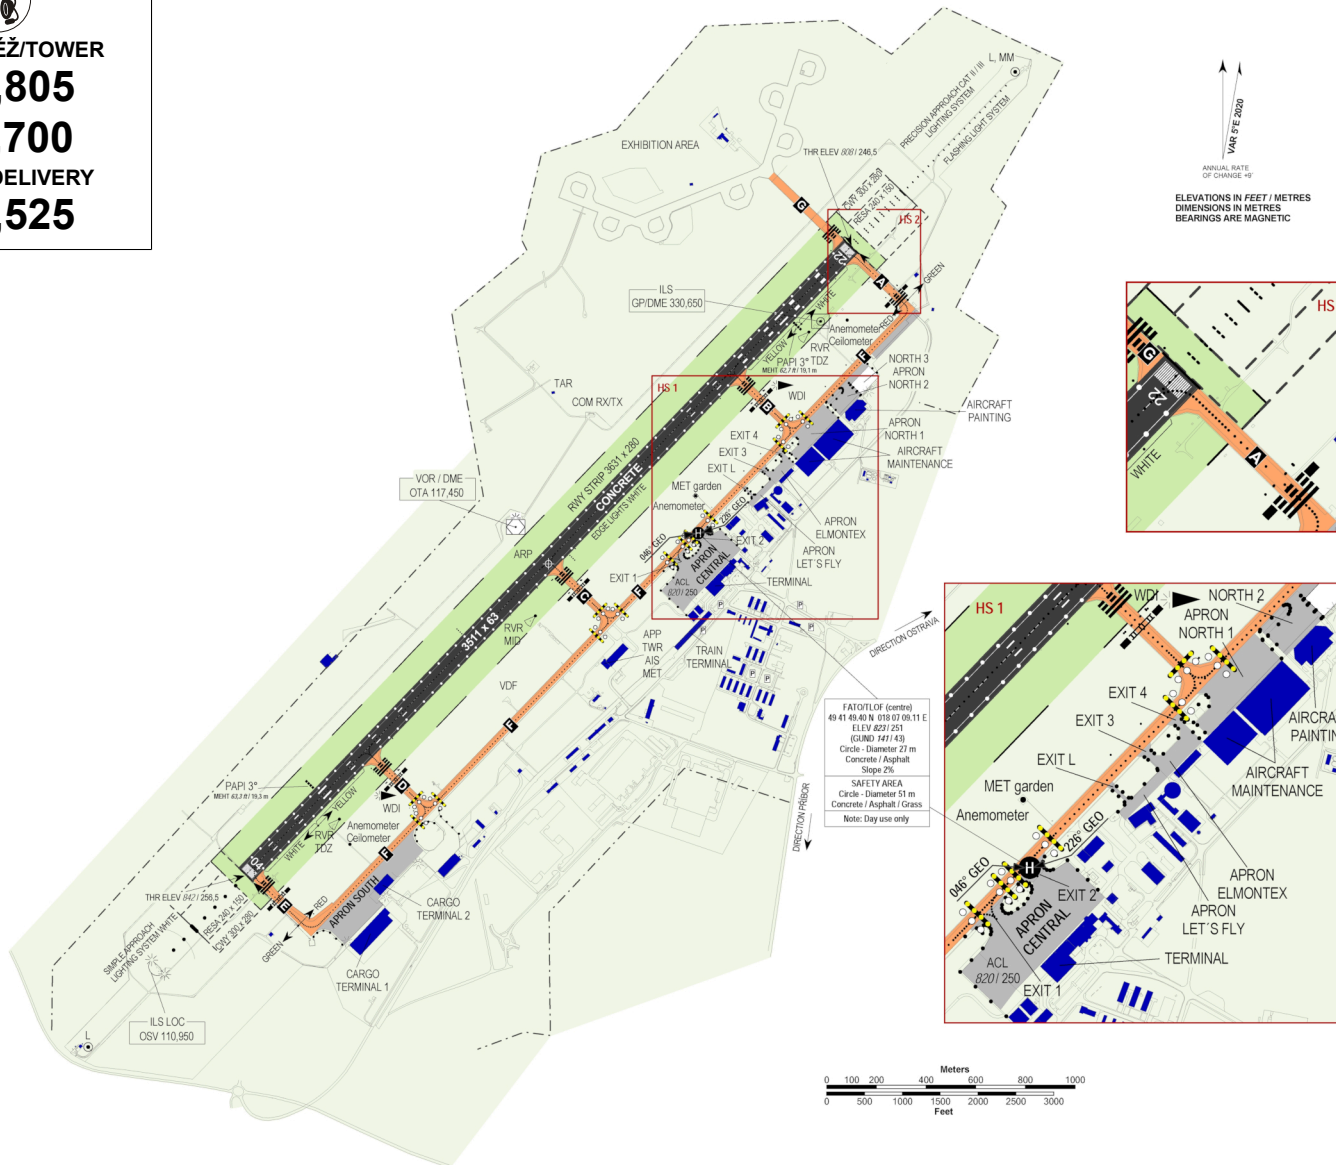

LKMT OSTRAVA/Mošnov

Mošnov VĚŽ/TOWER

120,805

118,700

Mošnov DELIVERY

128,525

Letiště Ostrava, a.s.
742 51 Mošnov, č.p. 401,
☎ +420 597 471 137,
☎ +420 597 471 122,
📠 +420 597 471 121,
operation@airport-ostlava.cz,
handling@airport-ostlava.cz,
AFTN: LKMTYDYX,
SITA: OSRCZ7X, SITA: OSRCZKO

Letiště Ostrava, a.s. (Handlingový agent pro všechny lety) - ☎ +420 597 471 137, ☎ +420 597 471 121, handling@airport-ostlava.cz,
SITA: OSRCZ7X (FREQ: 131,430, volací znak OSTRAVA HANDLING)
Eurojet (Handlingový agent pro soukromé a obchodní lety) - ☎ +420 233 343 362, ☎ +420 233 343 102, ops@eurojet-service.com, SITA: PRGOOCR

1. H24
   - Jet A-1, AVGAS 100 LL
   - na vyžádání
   - vlastní hangár jen omezeně, jinak podle možností hangáru JOB-AIR Technic, a.s. ☎ +420 556 789 111, ☎ +420 556 789 122, jobair@jobair.cz
     Hangárovací prostor pro GA letadla - Hangár ELMONTEX a.s. ☎ +420 702 209 570, operation@elmontex.cz
   - Nouzově, jen omezeně
     Údržba letadel prováděna společností: JOB-AIR Technic, a.s., Mezinárodní letiště Ostrava, Gen. Fajtla 370, 742 51 Mošnov, ☎ +420 556 789 111, ☎ +420 556 789 122, jobair@jobair.cz
     Opravářské služby a údržba letadel GA prováděna společností ELMONTEX a.s., ☎ +420 725 808 310, operation@elmontex.cz
   - Hotely v Kopřivnici, Ostravě a Novém Jičíně
   - Fast-food a kavárna s omezenou provozní dobou
   - Autobus MHD č. 333, vlak, taxi a autobusy ČSAD, půjčovna automobilů
2. Celní a pasové odbavení: H24

RWY	Magnetický směr	Rozměry RWY	Únosnost	TORA	TODA	ASDA	LDA
04	041°	3511 x 63	PCN 50/R/B/W/T	3511	3811	3511	3511
22	221°	3511 x 63	PCN 50/R/B/W/T	3511	3811	3511	3511