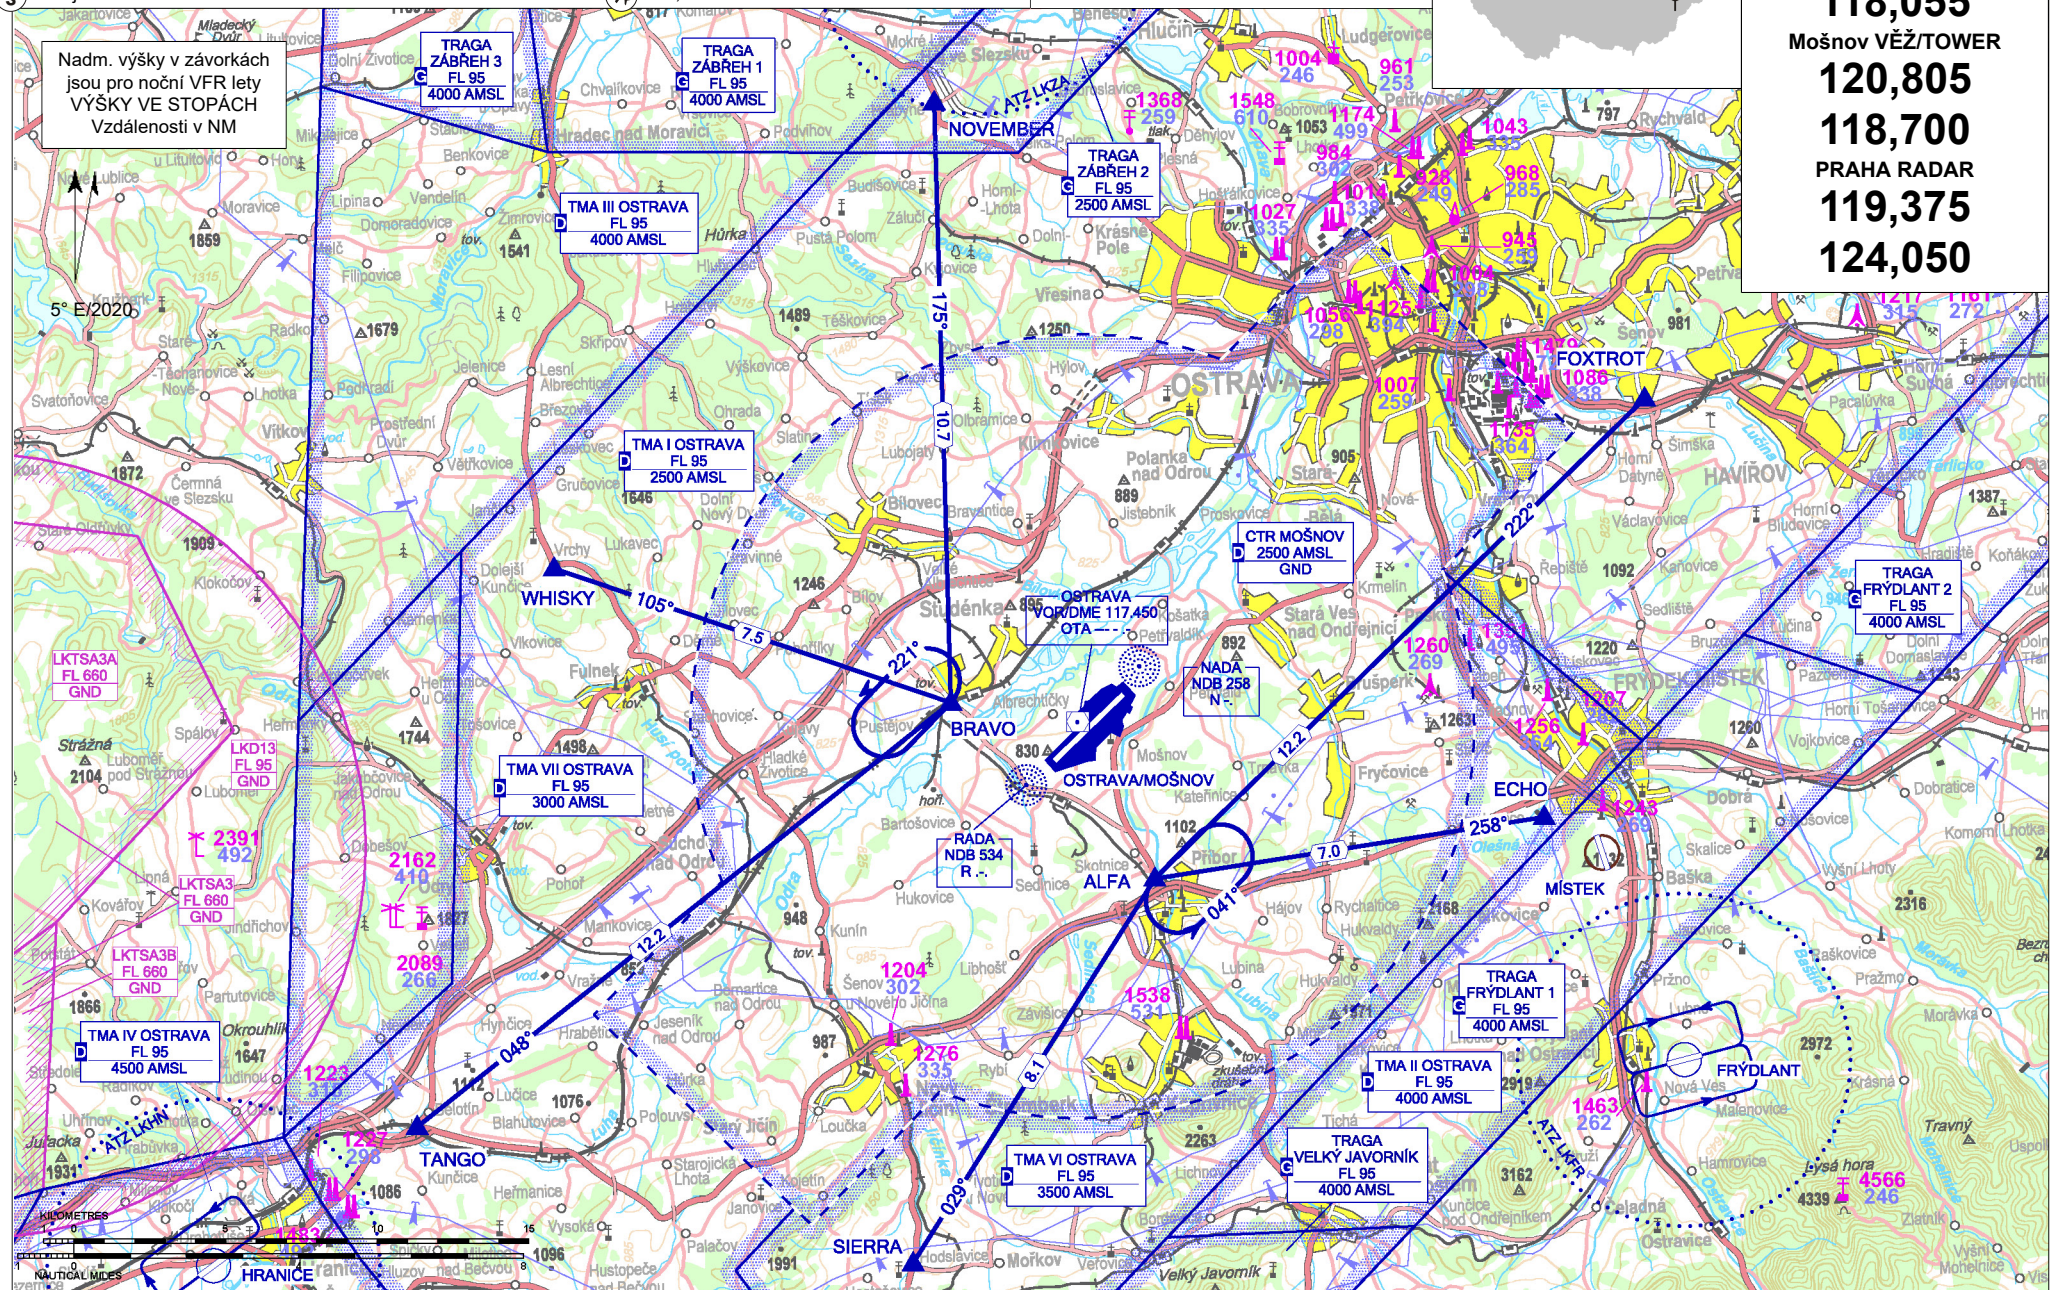

# LKMT OSTRAVA/Mošnov

ARP: 49° 41' 46" N, 18° 06' 39" E  
20 km SW Hlavní nádraží v Ostravě  
ELEV: 844 ft / 257 m

Mošnov ATIS  
**118,055**  
Mošnov VĚŽ/TOWER  
**120,805**  
**118,700**  
PRAHA RADAR  
**119,375**  
**124,050**

**S** Veřejné mezinárodní letiště

**X** IFR, VFR

Nadm. výšky v závorkách jsou pro noční VFR lety  
VÝŠKY VE STOPÁCH  
Vzdálenosti v NM

OZNAČENÍ	UMÍSTĚNÍ	SOUŘADNICE	
ALFA	Příbor	49° 39' 00" N 018° 08' 28" E	Vyčkávací
BRAVO	Studénka (železniční přejezd)	49° 42' 17" N 018° 03' 04" E	Vyčkávací
ECHO	Frýdek Místek (hráz přehrady)	49° 39' 48" N 018° 19' 13" E	Vstupní
FOXTROT	Šenov (kostel)	49° 47' 10" N 018° 22' 29" E	Vstupní
NOVEMBER	Hrabyně	49° 52' 59" N 018° 03' 17" E	Vstupní
SIERRA	Hodslavice	49° 32' 20" N 018° 01' 25" E	Vstupní
TANGO	Bělotín	49° 35' 06" N 017° 47' 59" E	Vstupní
WHISKY	Vrchy (kostel)	49° 44' 57" N 017° 52' 19" E	Vstupní

PŘÍLETY	POŘADÍ TRAŤOVÝCH BODŮ
NOVEMBER 1	NOVEMBER - BRAVO
FOXTROT 1	FOXTROT - ALFA
ECHO 1	ECHO - ALFA
SIERRA 1	SIERRA - ALFA
TANGO 1	TANGO - BRAVO
WHISKY 1	WHISKY - BRAVO
ODLETY	POŘADÍ TRAŤOVÝCH BODŮ
NOVEMBER 1	BRAVO - NOVEMBER
FOXTROT 1	ALFA - FOXTROT
ECHO 1	ALFA - ECHO
SIERRA 1	ALFA - SIERRA
TANGO 1	BRAVO - TANGO
WHISKY 1	BRAVO - WHISKY

RWY	Magnetický směr	Rozměry RWY	Únosnost	TORA	TODA	ASDA	LDA
04	041°	3511 x 63	PCN 50/R/B/W/T	3511	3811	3511	3511
22	221°	3511 x 63	PCN 50/R/B/W/T	3511	3811	3511	3511

**Záměrně nepoužito**