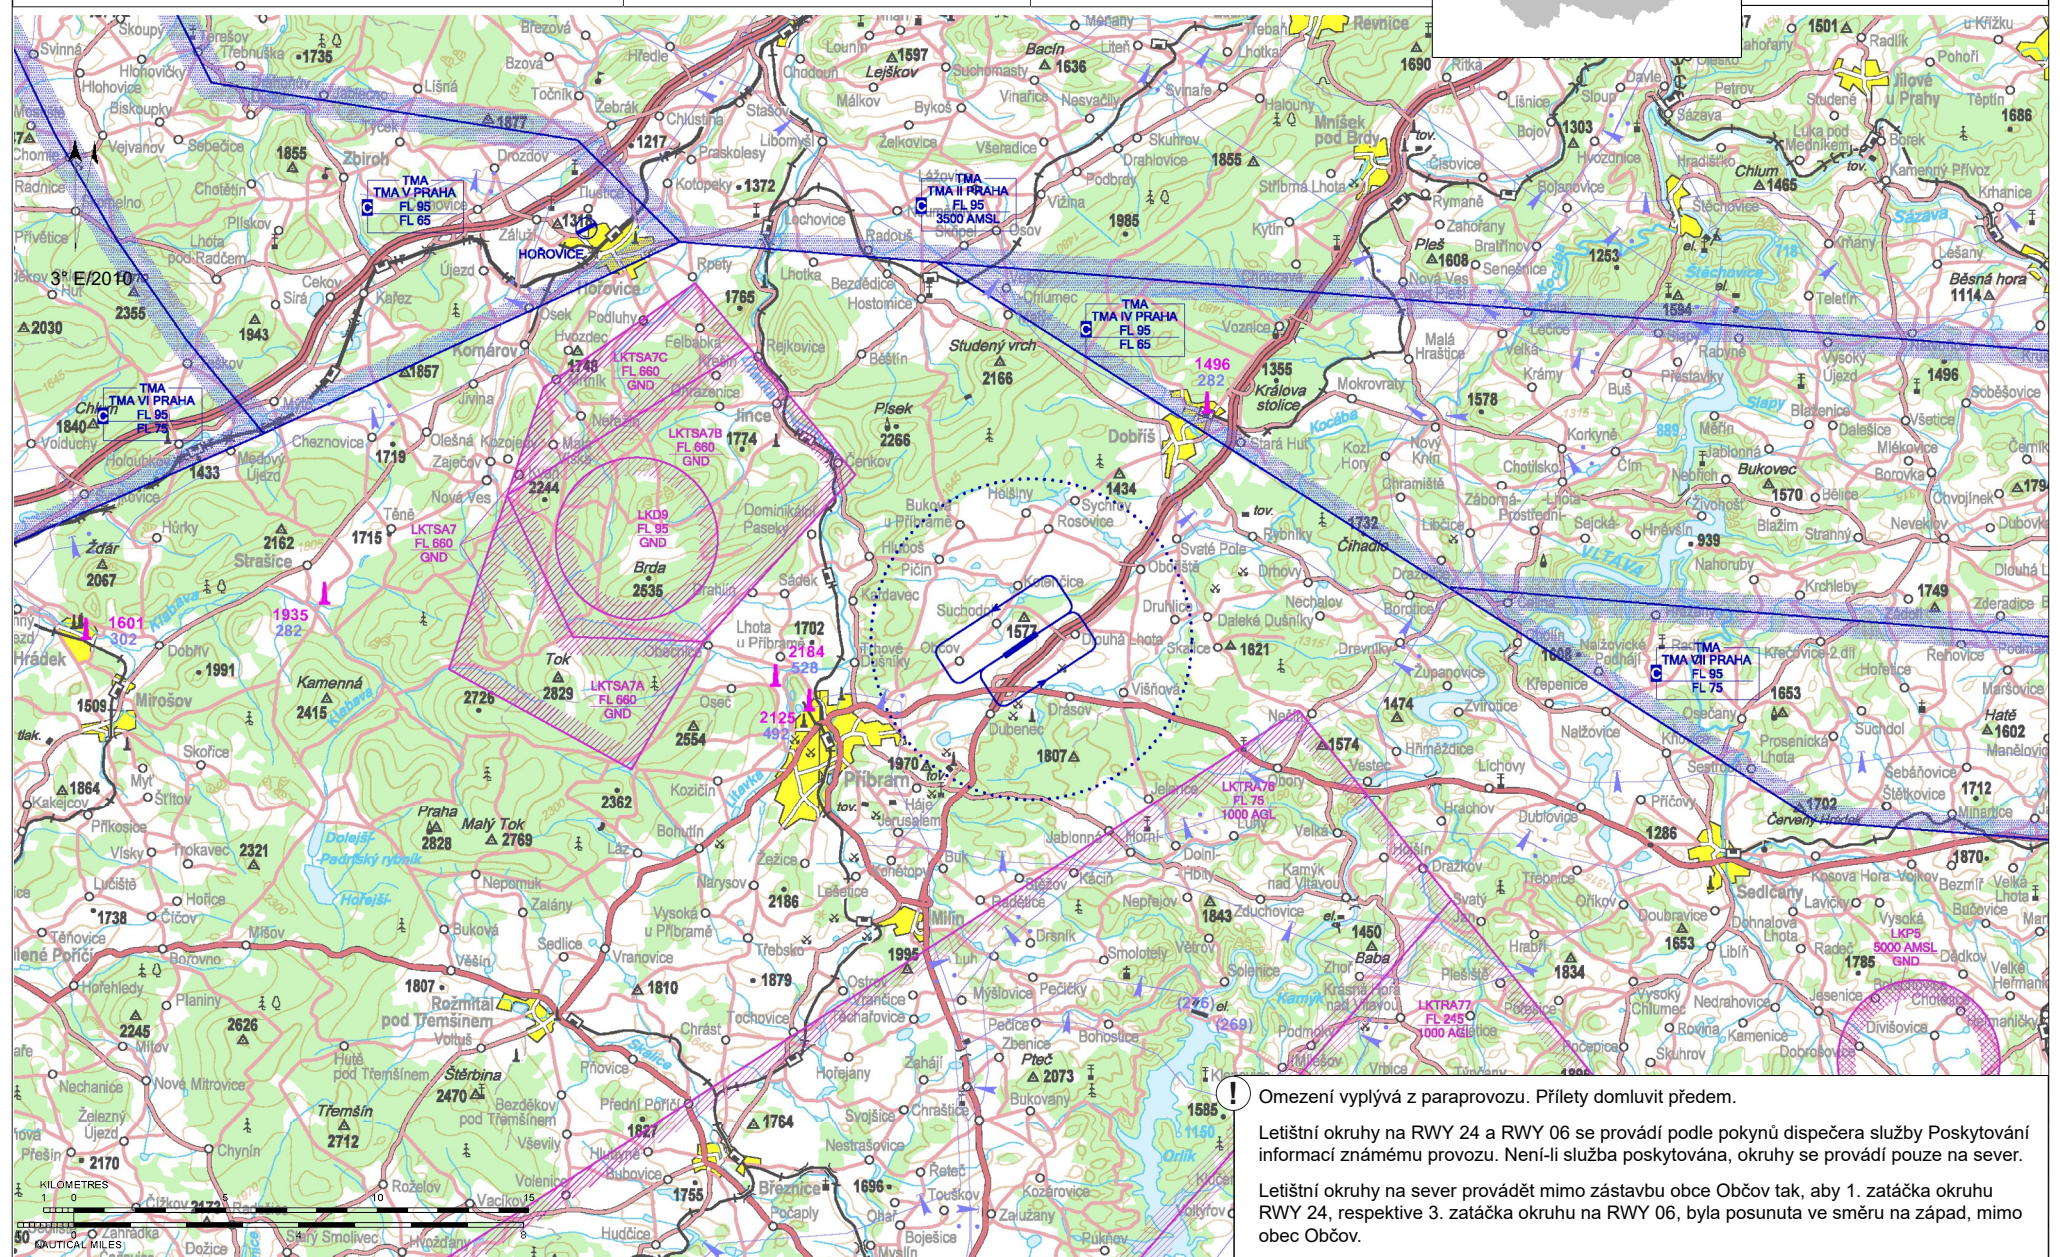

LKPM Příbram

ARP: 49° 43' 12" N, 14° 06' 01" E
6 km NE Příbram
ELEV: 1529 ft / 466 m
Okruh: 2500 ft / 762 m AMSL

Příbram RADIO
118,755

 Veřejné vnitrostátní letiště

 VFR den, výsadková činnost

 Omezení vyplývá z paraprovozu. Přiletý domluvit předem.

Letištní okruhy na RWY 24 a RWY 06 se provádí podle pokynů dispečera služby Poskytování informací známému provozu. Není-li služba poskytována, okruhy se provádí pouze na sever.

Letištní okruhy na sever provádět mimo zástavbu obce Občov tak, aby 1. zatáčka okruhu RWY 24, respektive 3. zatáčka okruhu na RWY 06, byla posunuta ve směru na západ, mimo obec Občov.

NIL

80 osob ☎ +420 602 508 248

O/R, po dohodě s majitelem

autobus - zastávka Skalka

Celní a pasové odbavení: NIL

RWY	Magnetický směr	Rozměry RWY	Únosnost	TORA	TODA	ASDA	LDA
06R	055°	1380 x 30	PCN 25/R/B/Y/U	1380	1440	1380	1380
24L	235°	1380 x 30	PCN 25/R/B/Y/U	1380	1440	1380	1380
06L	055°	1000 x 18	5700 kg / 0.4 MPa	1000	1030	1000	1000
24R	235°	1000 x 18	5700 kg / 0.4 MPa	1000	1030	1000	1000