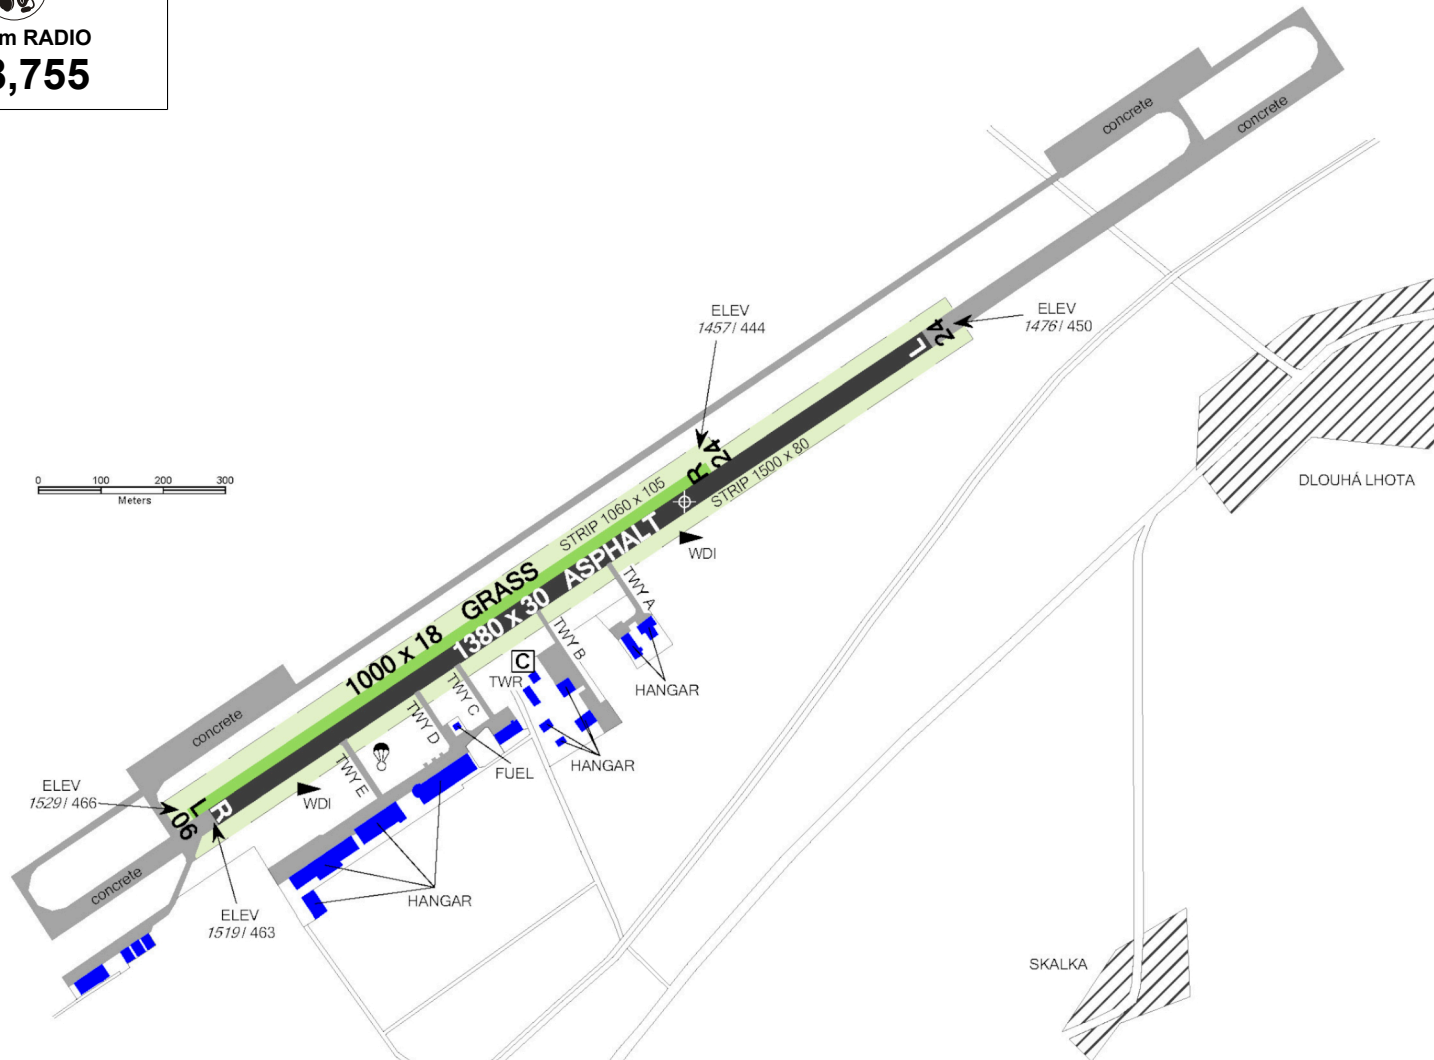

LKPM Příbram

Příbram RADIO
118,755

0 100 200 300
Meters

Letiště Příbram, s r.o.

Skalka 39, 261 01 Drásov,
☎ +420 602 508 248

Poskytování informací známému provozu - ☎ +420 318 690 318,
☎ +420 608 910 666
Evžen Sosna (aktuální informace o letišti) - ☎ +420 608 919 666,
☎ +420 602 508 248

1 APR - 31 OCT
MON-FRI 0600-1600
SAT, SUN, HOL 0800-1600
jinak O/R
1 NOV - 31 MAR
MON-FRI 0800-1400
jinak O/R

AVGAS 100 LL, JET A1, BA-95 Natural

TOTAL AERO D100, AERO SHELL W 100

O/R, po dohodě s provozovatelem

NIL

80 osob ☎ +420 602 508 248

O/R, po dohodě s majitelem

autobus - zastávka Skalka

Celní a pasové odbavení: NIL

RWY	Magnetický směr	Rozměry RWY	Únosnost	TORA	TODA	ASDA	LDA
06R	055°	1380 x 30	PCN 25/R/B/Y/U	1380	1440	1380	1380
24L	235°	1380 x 30	PCN 25/R/B/Y/U	1380	1440	1380	1380
06L	055°	1000 x 18	5700 kg / 0.4 MPa	1000	1030	1000	1000
24R	235°	1000 x 18	5700 kg / 0.4 MPa	1000	1030	1000	1000