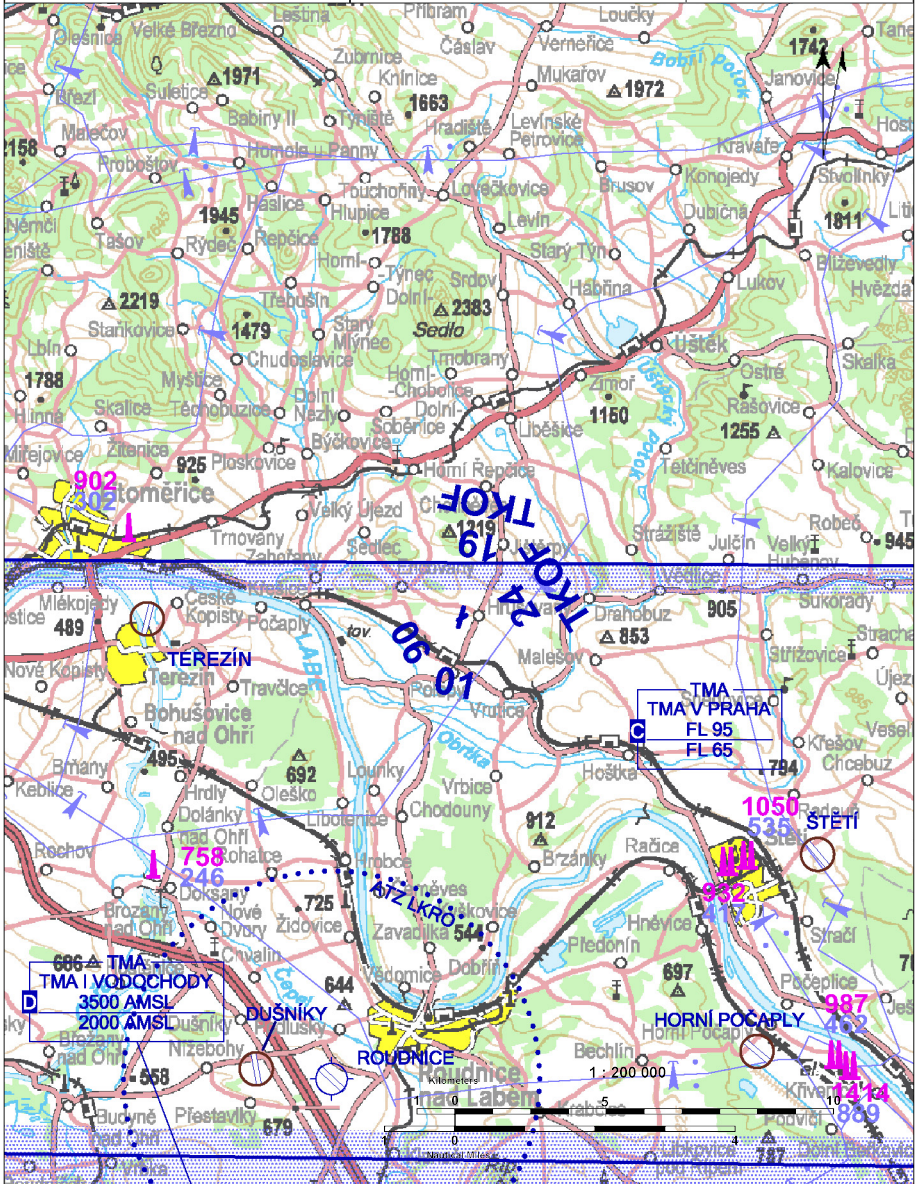

 POLEPY RADIO Skupinový kmitočet	125,830	Neveřejná plocha SLZ	 
		ARP: 50° 31' 14" N, 14° 16' 20" E ELEV: 696 ft / 212 m	

! Plocha leží pod TMA V Praha.