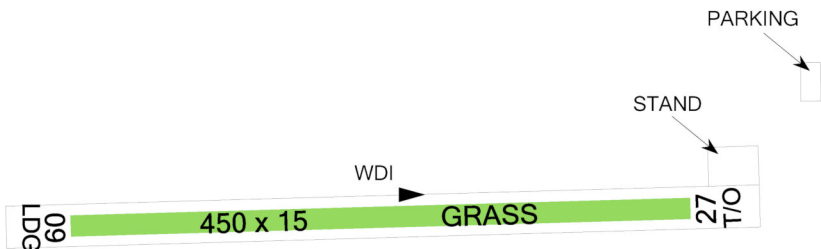

 **PŘÍM RADIO 125,830**

	Year-round
	NIL
	NIL
	NIL
	Minor servicing O/R
	NIL
	NIL
	NIL

 **Václav Macháň**
 Horní Přím 22, 503 15, ☎ +420 732 518 016,
 machan.vaclav@email.cz