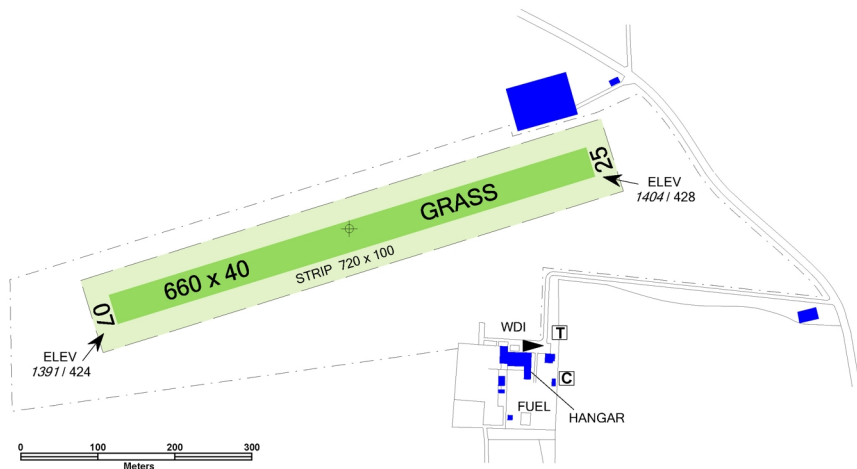

LKSA Staňkov

§ Veřejné vnitrostátní letiště

✈ VFR den, výsadková činnost

Staňkov RADIO
123,610

ARP: 49° 34' 00" N, 13° 02' 55" E
2,5 km NW Staňkov
ELEV: 1404 ft / 428 m
Okruh: 2400 ft / 730 m AMSL

LKSA Staňkov

Staňkov RADIO
123,610

RWY	Magnetický směr	Rozměry RWY	Únosnost	TORA	TODA	ASDA	LDA
07	071°	660 x 40	5700 kg / 0.25 MPa	660	690	660	660
25	251°	660 x 40	5700 kg / 0.25 MPa	660	690	660	660

Aeroklub Staňkov, z.s.