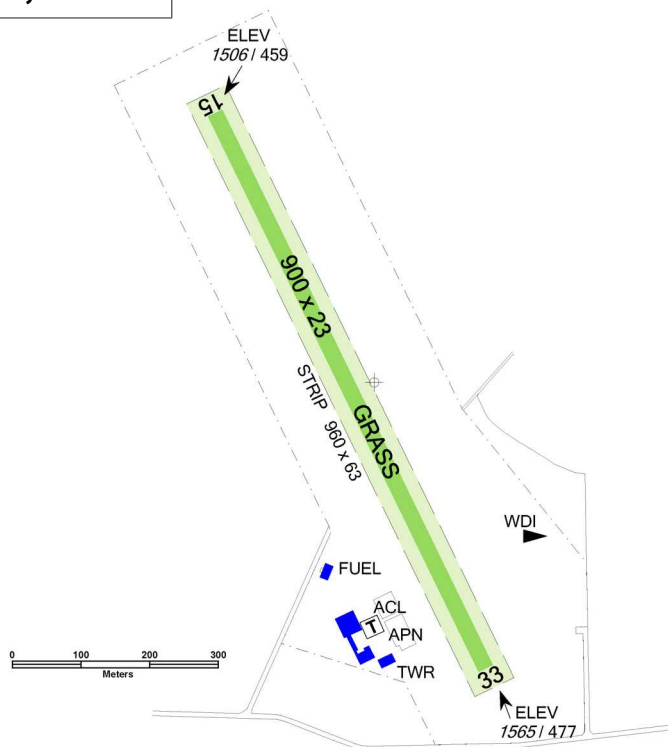

# LKSR Strunkovice

§ Veřejné vnitrostátní letiště

✈ VFR den, výsadková činnost

**Strunkovice RADIO**  
**123,505**

ARP: 49° 04' 57" N, 14° 04' 33" E  
9,5 km NE Prachatic  
ELEV: 1565 ft / 477 m  
Okruh: 2530 ft / 771 m AMSL

Minimální výška letounů nad obcí Strunkovice 1000 ft / 300 m AGL.

# LKSR Strunkovice

**Strunkovice RADIO**  
**123,505**

RWY	Magnetický směr	Rozměry RWY	Únosnost	TORA	TODA	ASDA	LDA
15	152°	900 x 23	5700 kg / 0.4 MPa	900	930	900	900
33	332°	900 x 23	5700 kg / 0.4 MPa	900	930	900	900

1 APR - 15 OCT  
SAT, SUN, HOL 0700 - 1500  
jinak O/R

NATURAL BA 95

MOBIL RACING 4T - 15w-50

O/R, omezeně

NIL

28 osob, ☎ +420 603 283 116

bufet - v provozní době

vlak: Strunkovice nad Blanicí (1,2 km)  
autobus: Strunkovice nad Blanicí (1,5 km)  
taxi: Prachatice (12 km), Vodňany (13 km)