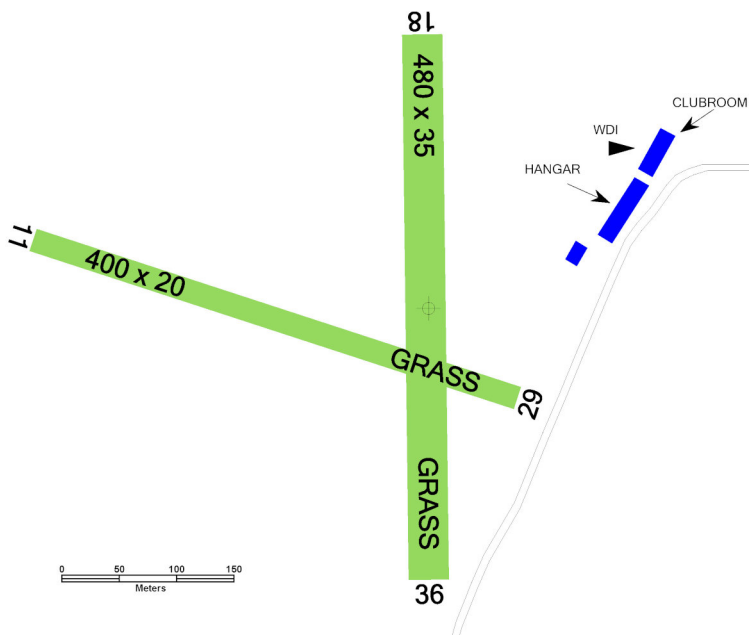

 **TEPLICE RADIO** **122,410**

-  Celoročně
-  Na vyžádání
-  NIL
-  Na vyžádání
-  NIL
-  Na vyžádání
-  NIL
-  NIL

 **Letecký klub Teplice**
Straky 1, 411 71 Zabuřany

Jiří Štojdl (zástupce provozovatele) ☎ +420 603 920 591,
jristojdl@email.cz