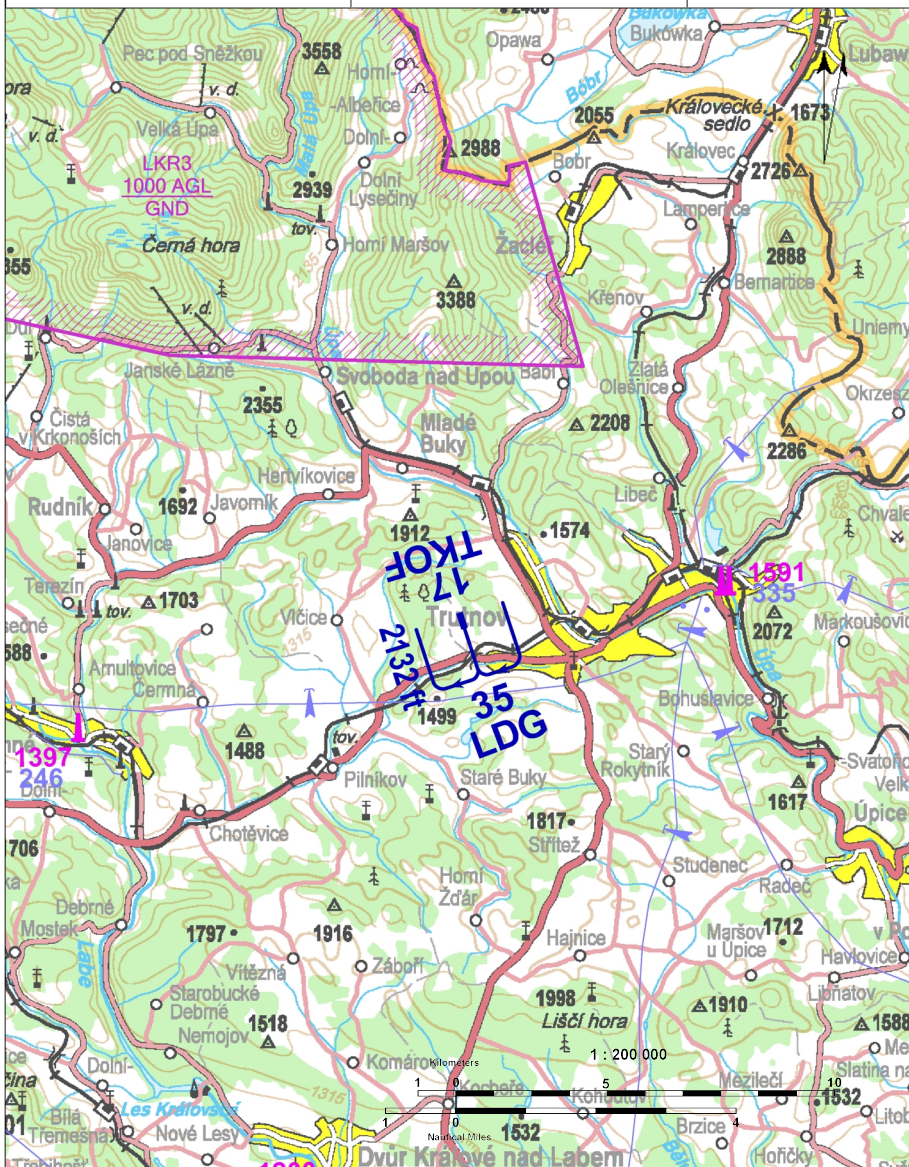

|  |                |  |  |   |
|--|----------------|--|--|---|
|  <b>TRUTNOV RADIO</b><br>Skupinový kmitočet | <b>125,830</b> | <b>Neveřejná plocha SLZ</b>  |  |   |
|  |                | <b>ARP: 50° 34' 03" N, 15° 51' 55" E</b><br><b>ELEV: 1489 ft / 454 m</b> |  |   |

Jednosměrná RWY. Při silnějším západním větru závětrí. Nelétat nad okolními obcemi v menší výšce než 1000 ft / 300 m AGL.

**TRUTNOV**  
**RADIO 125,830**  
 Skupinový kmitočet

 Celoročně

 NIL

 NIL

 NIL

 NIL