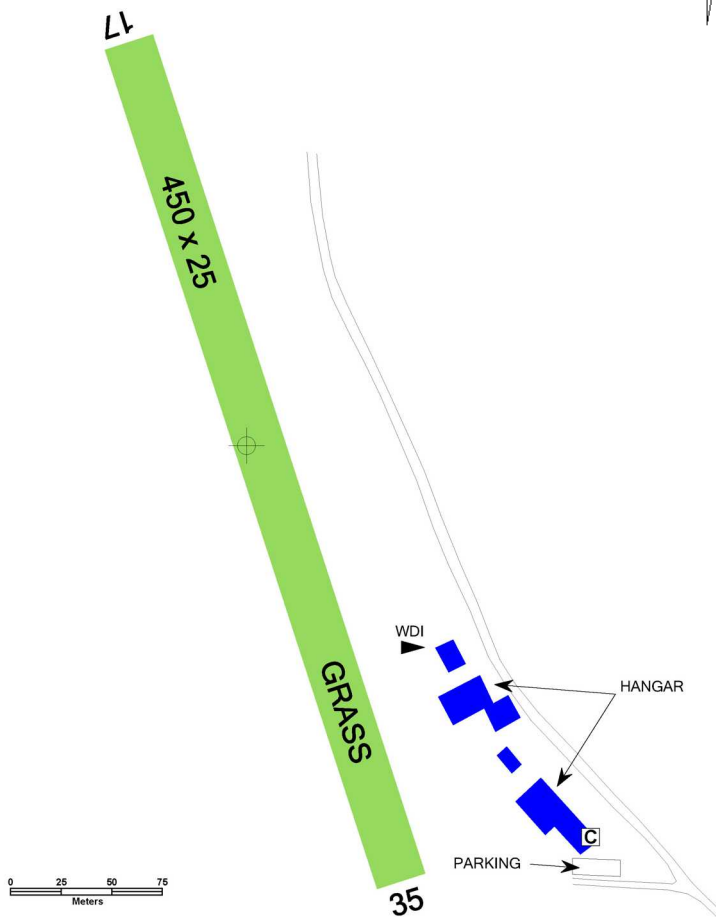

|  |                |  |  |   |
|--|----------------|--|--|---|
|  <b>TRUTNOV RADIO</b><br>Skupinový kmitočet | <b>125,830</b> | <b>Neveřejná plocha SLZ</b>  |  |   |
|  |                | <b>ARP: 50° 34' 03" N, 15° 51' 55" E</b><br><b>ELEV: 1489 ft / 454 m</b> |  |   |

Jednosměrná RWY. Při silnějším západním větru závětrí. Nelétat nad okolními obcemi v menší výšce než 1000 ft / 300 m AGL.

**TRUTNOV**  
**RADIO 125,830**  
 Skupinový kmitočet

 Celoročně

 NIL

 NIL

 NIL

 NIL