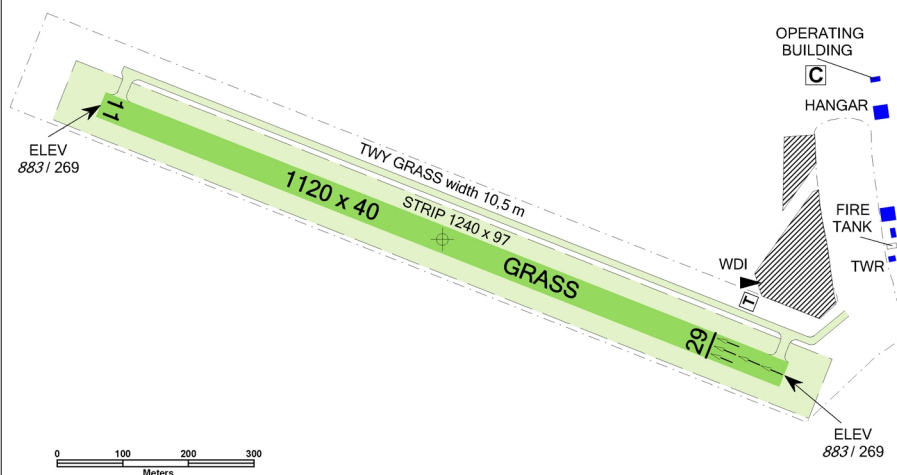

# LKZD Žatec/Macerka

§ Neveřejné vnitrostátní letiště

✈ VFR den

**Žatec RADIO**  
**122,810**

**ARP: 50° 19' 03" N, 13° 30' 46" E**  
**2,6 km GEO 235° od středu Žatce**  
**ELEV: 883 ft / 269 m**  
**Okruh: 1900 ft / 580 m**

# LKZD Žatec/Macerka

**Žatec RADIO**  
**122,810**

RWY	Magnetický směr	Rozměry RWY	Únosnost	TORA	TODA	ASDA	LDA
29	289°	1120 x 40	6500 kg / 0.44 MPa	1120	1180	1120	1000
11	109°	1120 x 40	6500 kg / 0.44 MPa	1000	1060	1120	1120