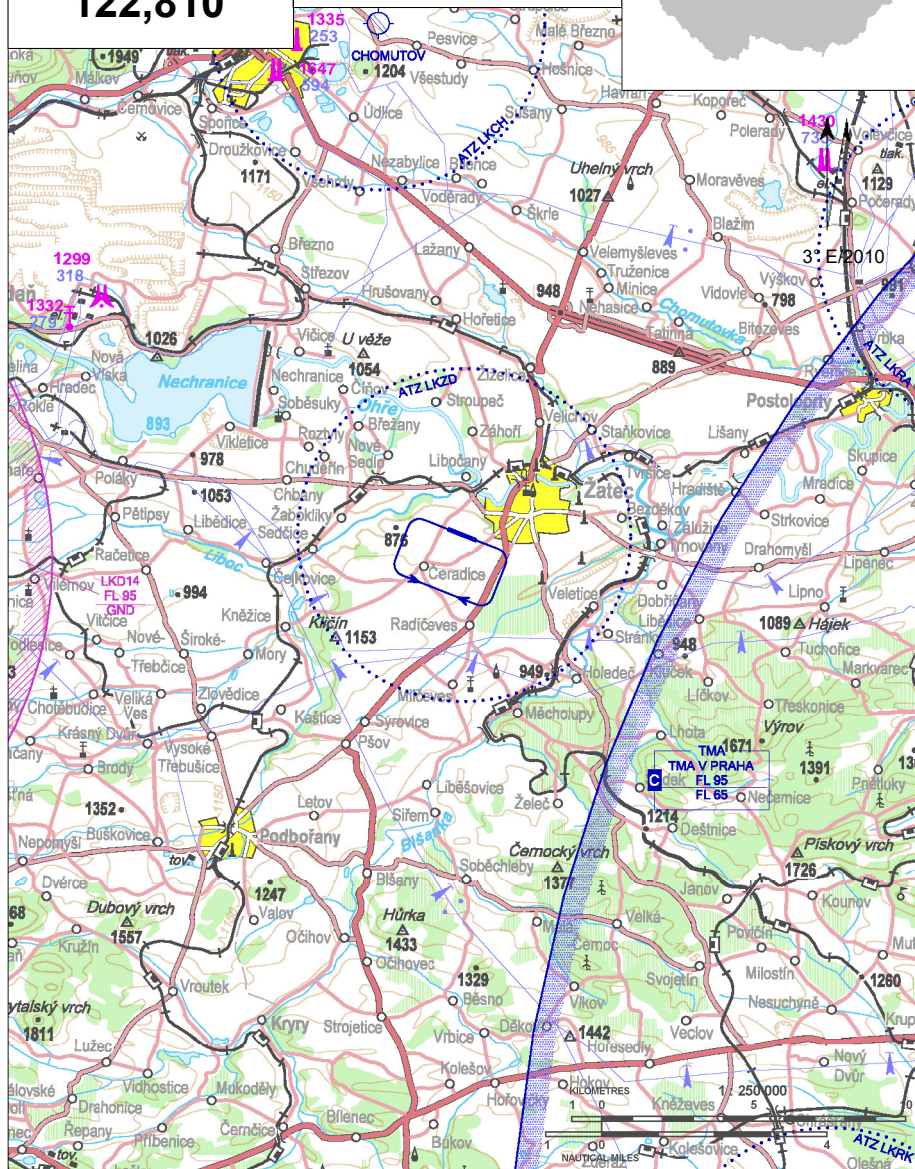

# LKZD Žatec/Macerka

§ Neveřejné vnitrostátní letiště

✈ VFR den

**Žatec RADIO**  
**122,810**

**ARP: 50° 19' 03" N, 13° 30' 46" E**  
**2,6 km GEO 235° od středu Žatce**  
**ELEV: 883 ft / 269 m**  
**Okruh: 1900 ft / 580 m**

# LKZD Žatec/Macerka

**Žatec RADIO**  
**122,810**

RWY	Magnetický směr	Rozměry RWY	Únosnost	TORA	TODA	ASDA	LDA
29	289°	1120 x 40	6500 kg / 0.44 MPa	1120	1180	1120	1000
11	109°	1120 x 40	6500 kg / 0.44 MPa	1000	1060	1120	1120

ve městě, taxi 6 min

BUS - zastávka Čeradická, 5 min