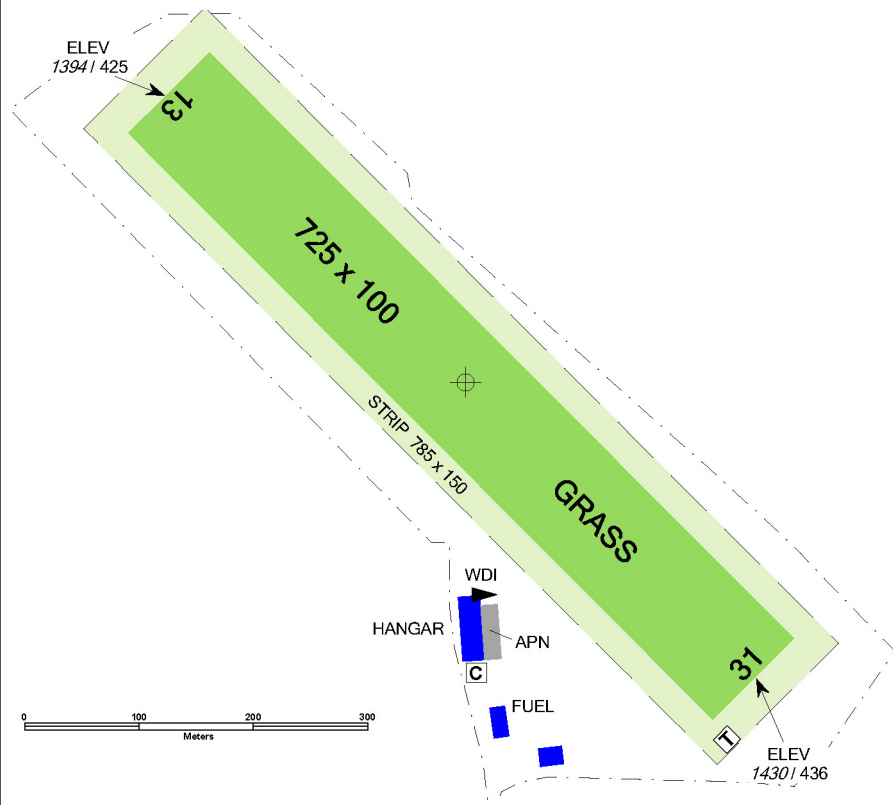

LKZM Žamberk

§ Public domestic aerodrome

✈ VFR day

Žamberk RADIO
122,610

ARP: 50° 05' 02" N, 16° 26' 38" E
1,5 km W Žamberk
ELEV: 1408 ft / 429 m
Circuit: 2620 ft / 800 m

! Do not carry out flights below height 980 ft/300 m GND over the town Žamberk.
MTMA Pardubice 6 km W.

LKZM Žamberk

Žamberk RADIO
122,610

RWY	Magnetic direction	RWY dimensions	Strength	TORA	TODA	ASDA	LDA
13	134°	725 x 100	5700 kg / 0.4 MPa	725	755	725	725
31	314°	725 x 100	5700 kg / 0.4 MPa	725	755	725	725