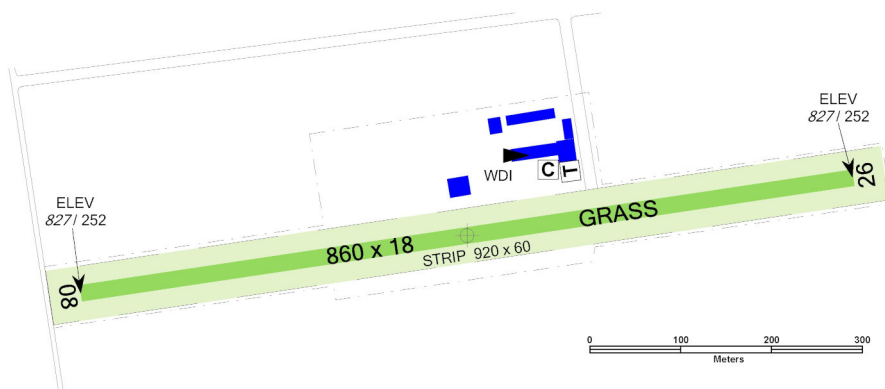

# LKZN Znojmo

 Private domestic aerodrome

 VFR day

**Znojmo RADIO**  
**130,590**

**ARP:** 48° 49' 04" N, 16° 03' 57" E  
3,5 km S from the centre of Znojmo  
**ELEV:** 827 ft / 252 m  
**Circuit:** 1811 ft / 552 m

# LKZN Znojmo

**Znojmo RADIO**  
**130,590**

RWY	Magnetic direction	RWY dimensions	Strength	TORA	TODA	ASDA	LDA
08	080°	860 x 18	5700 kg / 0.7 MPa	860	890	860	860
26	260°	860 x 18	5700 kg / 0.7 MPa	860	890	860	860