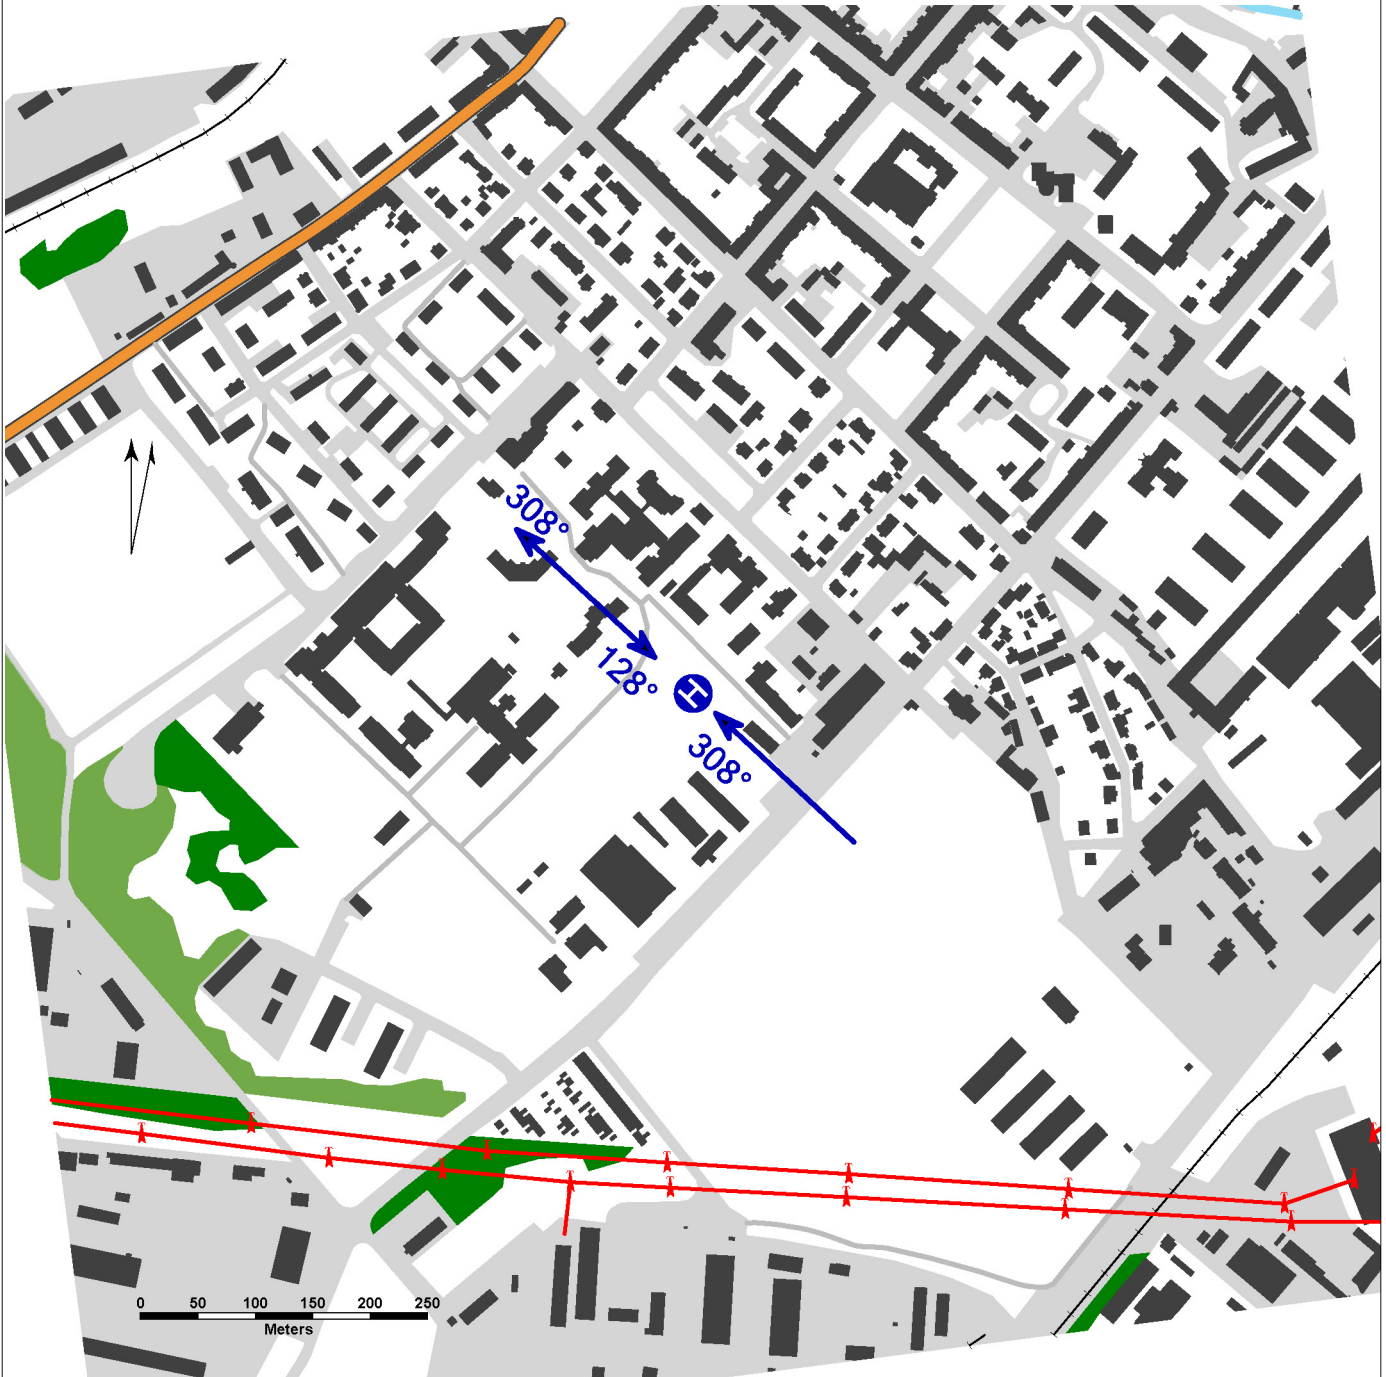

LKCU - Chomutov - Nemocnice

Private domestic heliport HEMS

VFR day

50 27 13,06 N, 013 24 42,56 E POS: 0,9 km SSW Chomutov city center ELEV: 1099 ft / 335 m

! Only HEMS flights allowed.

LKCU - Chomutov - Nemocnice

surface-level HEMS heliport
 value „D“ – 17 m
 FATO – square 25 x 25 m, bitumen, strength 3550 kg / 0,4 MPa
 SA – square 43 x 43 m, grass
 TLOF – square 10 x 10 m, bitumen, strength 3550 kg / 0,4 MPa

WDI (50 m E)
 FATO: designation markings
 TLOF: perimeter markings TLOF

Underlying data © ČÚZK

	Approach:	Take-offs:
VFR day	128°, 308°	308°
VFR night	NIL	NIL

HX

NIL

NIL

NIL

Rescue and fire service: NIL

Krajská zdravotní, a.s. - Nemocnice Chomutov, o.z.
 Kochova 1185, 430 12 Chomutov,
 ☎ +420 474 447 225