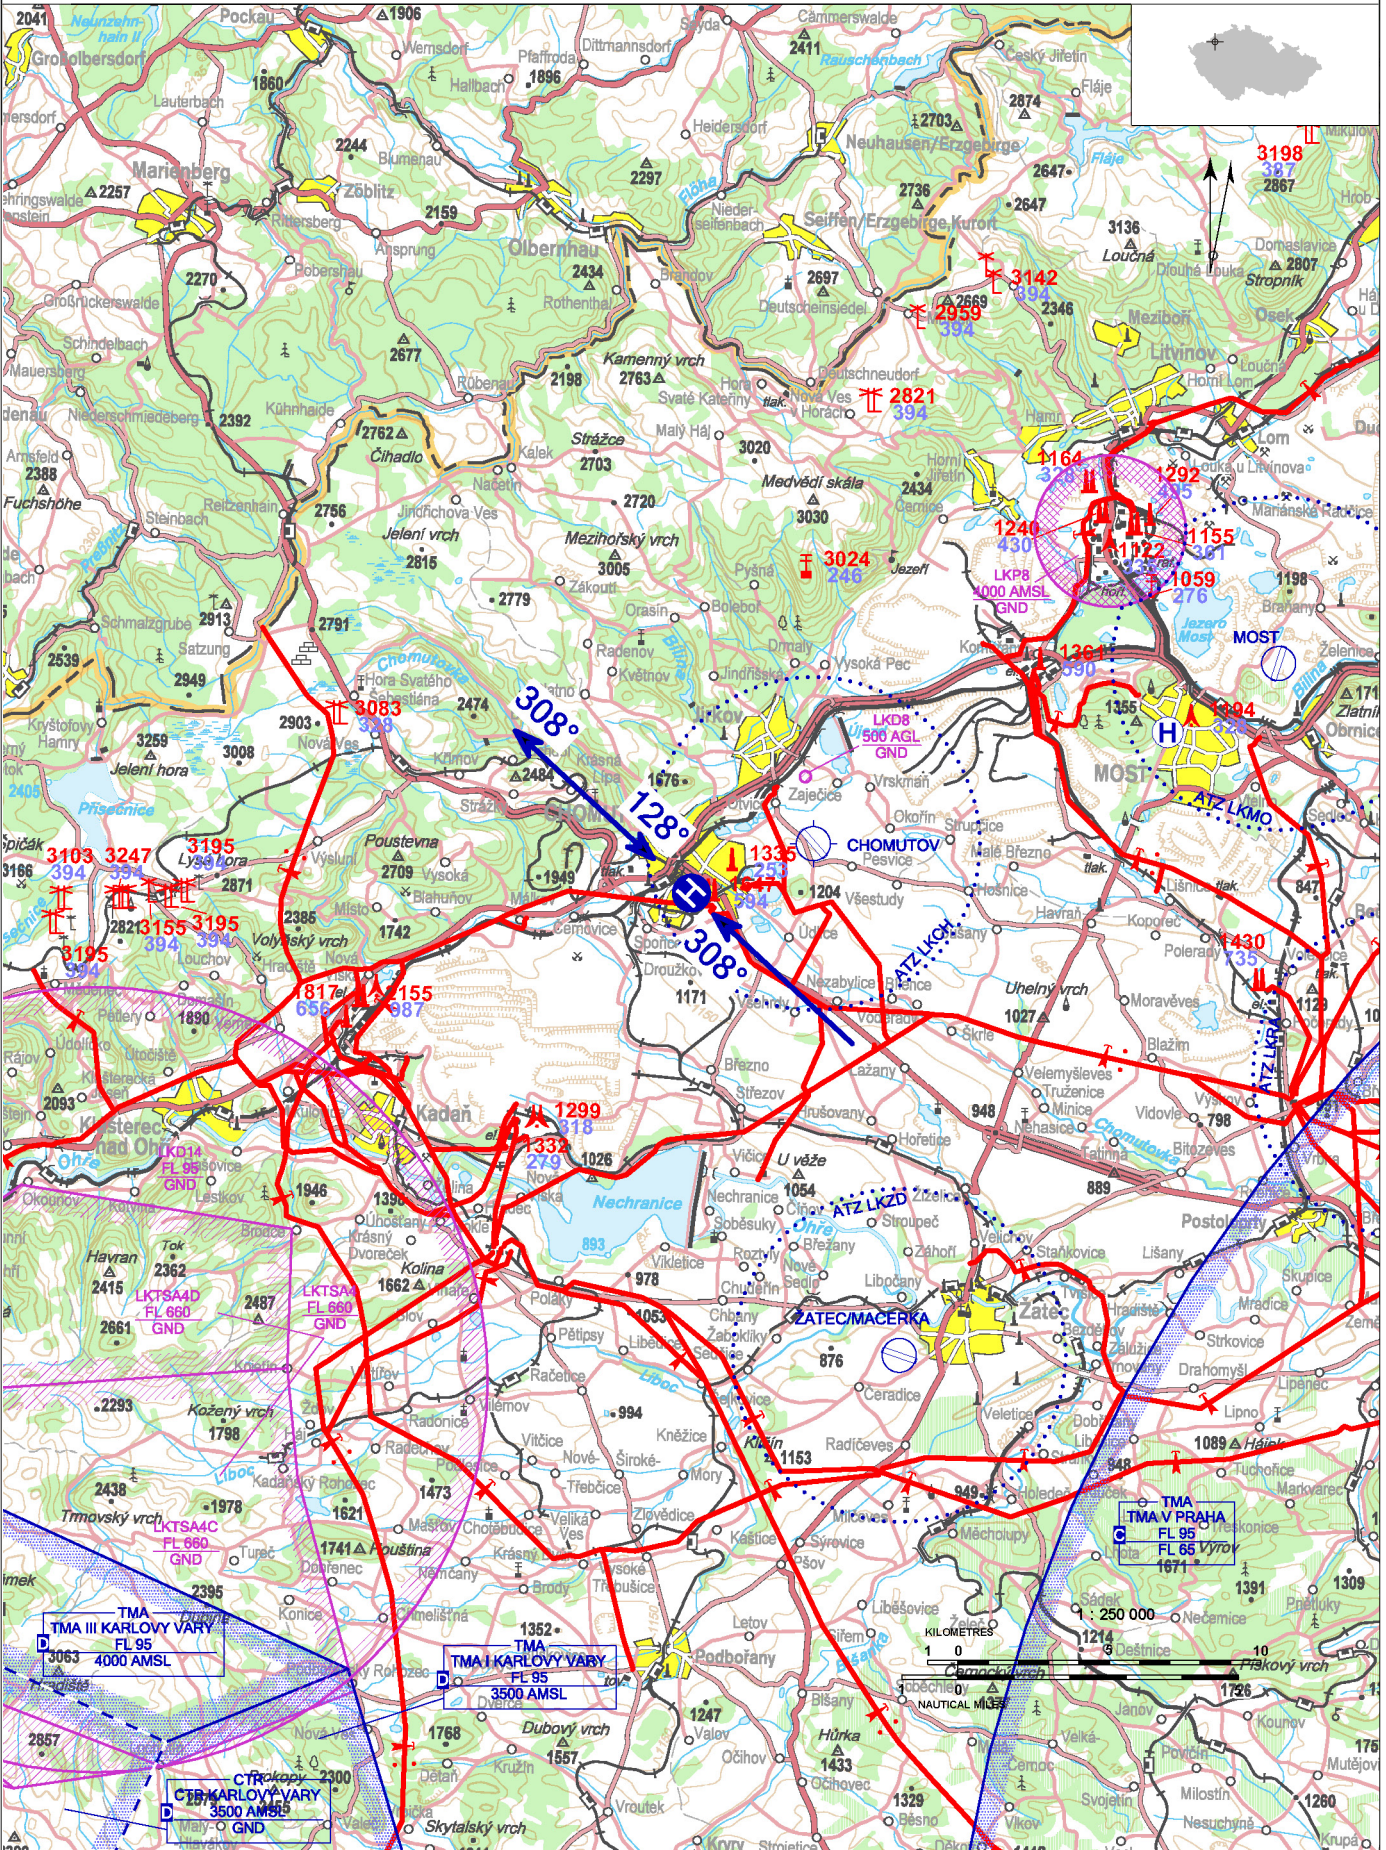

LKCU - Chomutov - Nemocnice

Private domestic heliport HEMS

VFR day

50 27 13,06 N, 013 24 42,56 E POS: 0,9 km SSW Chomutov city center ELEV: 1099 ft / 335 m

! Only HEMS flights allowed.

LKCU - Chomutov - Nemocnice

surface-level HEMS heliport
 value „D“ – 17 m
 FATO – square 25 x 25 m, bitumen, strength 3550 kg / 0,4 MPa
 SA – square 43 x 43 m, grass
 TLOF – square 10 x 10 m, bitumen, strength 3550 kg / 0,4 MPa

WDI (50 m E)
 FATO: designation markings
 TLOF: perimeter markings TLOF

Underlying data © ČÚZK

	Approach:	Take-offs:
VFR day	128°, 308°	308°
VFR night	NIL	NIL

HX

NIL

NIL

NIL

Rescue and fire service: NIL

Krajská zdravotní, a.s. - Nemocnice Chomutov, o.z.
 Kochova 1185, 430 12 Chomutov,
 ☎ +420 474 447 225