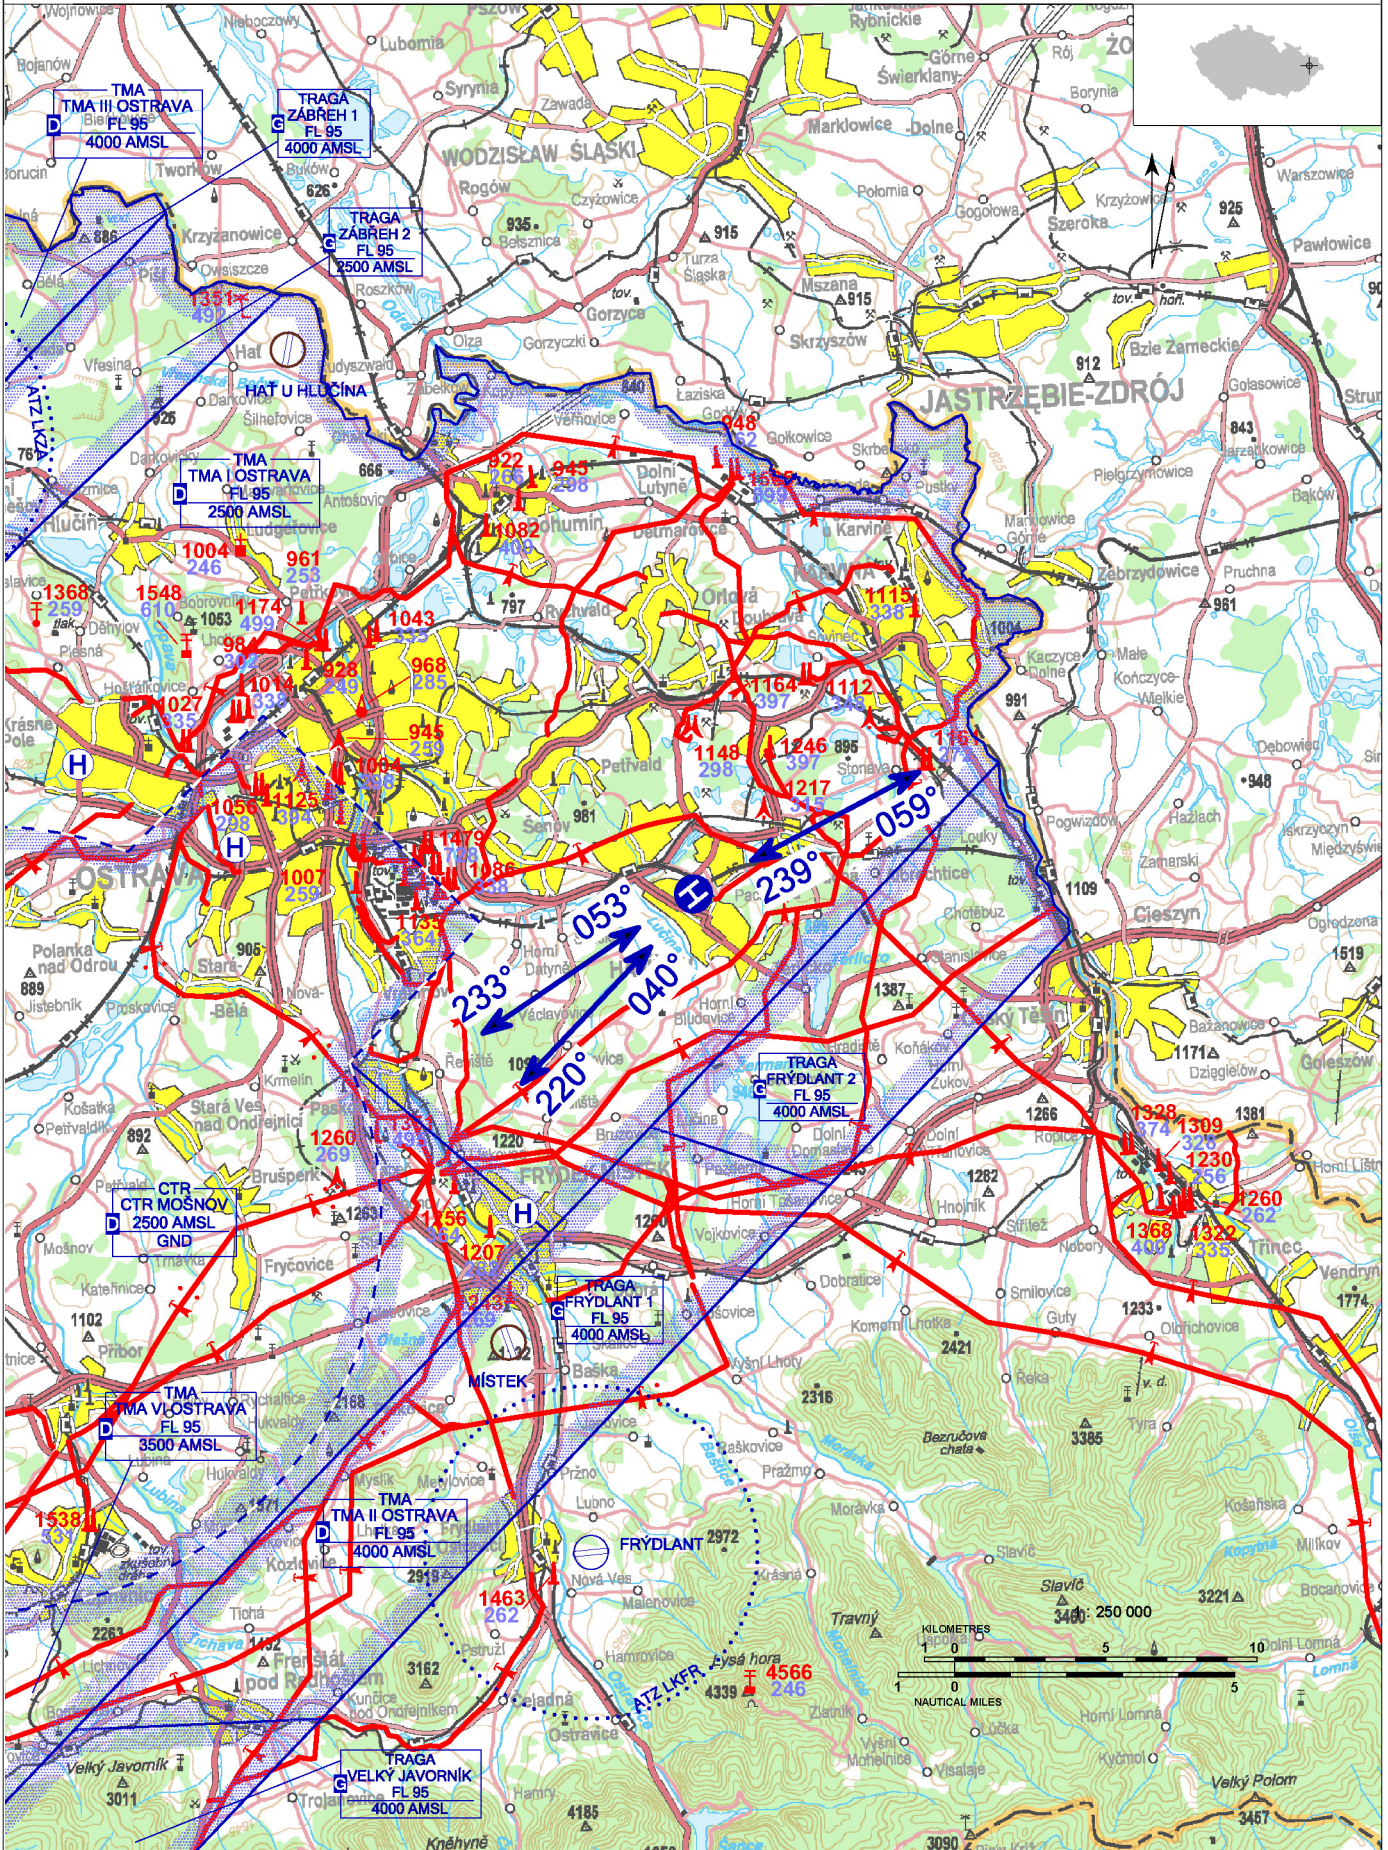

LKHA - Haviřov

Private domestic heliport HEMS

VFR day

49 47 01,37 N, 018 26 22,92 E POS: 0,5 km NNE Haviřov city center ELEV: 919 ft / 280 m

! Only HEMS flights allowed.

LKHA - Havířov

surface-level HEMS heliport
 value „D“ – 19 m
 FATO – circle diameter 29 m, grass
 SA – circle diameter 48 m, grass
 TLOF – square 14 x 14 m, concrete pavement,
 strength 6400 kg / 0,4 MPa

WDI (80 m WNW)
 FATO: perimeter markings FATO, designation markings
 TLOF: perimeter markings TLOF

Underlying data © ČÚZK

	Approach:	Take-offs:
VFR day	040°, 053°, 239°	059°, 220°, 233°
VFR night	NIL	NIL