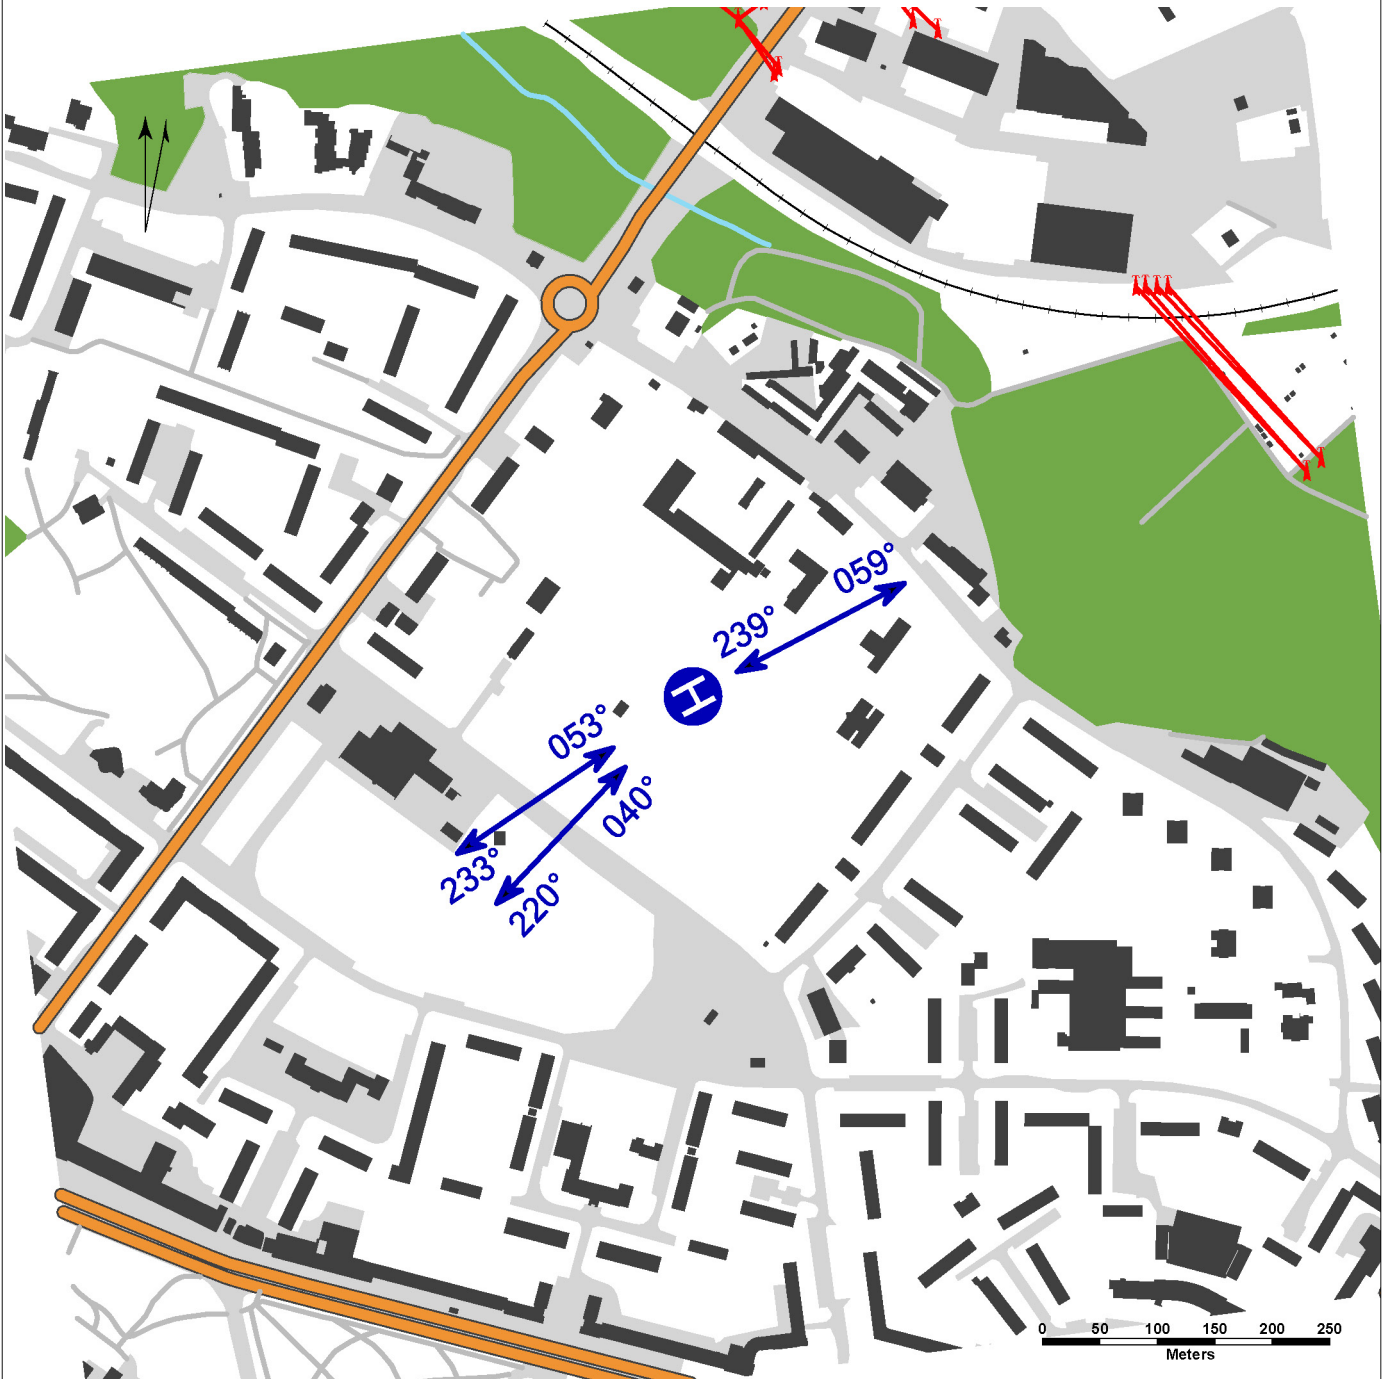

LKHA - Haviřov

Private domestic heliport HEMS

VFR day

49 47 01,37 N, 018 26 22,92 E POS: 0,5 km NNE Haviřov city center ELEV: 919 ft / 280 m

! Only HEMS flights allowed.

LKHA - Havířov

surface-level HEMS heliport
 value „D“ – 19 m
 FATO – circle diameter 29 m, grass
 SA – circle diameter 48 m, grass
 TLOF – square 14 x 14 m, concrete pavement,
 strength 6400 kg / 0,4 MPa

WDI (80 m WNW)
 FATO: perimeter markings FATO, designation markings
 TLOF: perimeter markings TLOF

Underlying data © ČÚZK

	Approach:	Take-offs:
VFR day	040°, 053°, 239°	059°, 220°, 233°
VFR night	NIL	NIL