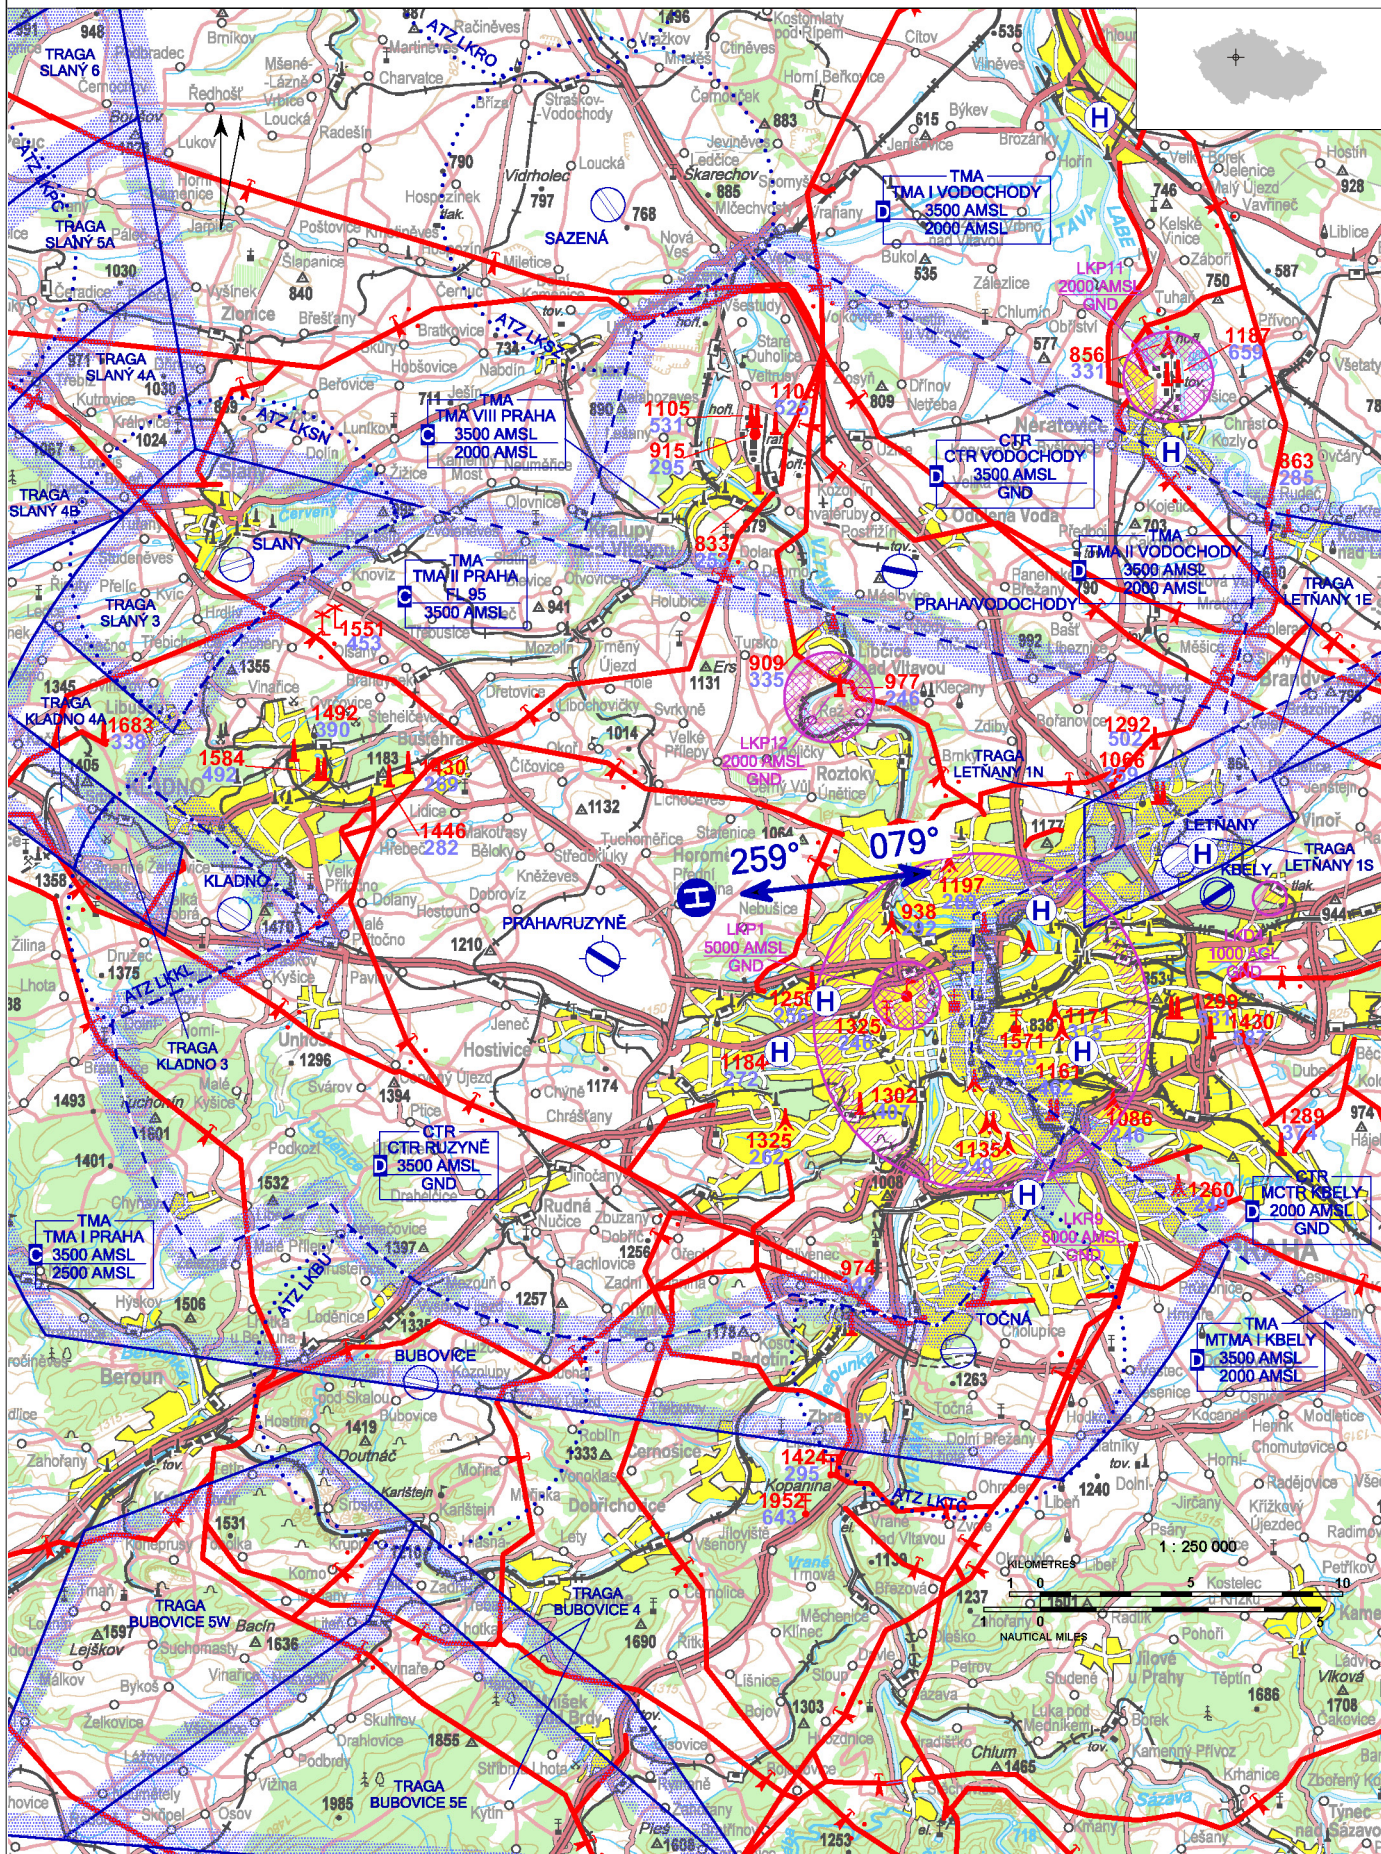

LKPP - Přední Kopanina

Neveřejný vnitrostátní heliport

VFR den

50 07 10,49 N, 014 18 10,77 E POS: 0,5 km NE centrum Přední Kopanina ELEV: 1125 ft / 343 m

! Použití heliportu jen se souhlasem jeho provozovatele, min. 24 předem O/R.

LKPP - Přední Kopanina

úrovňový heliport
 hodnota „D“ – 8 m (omezeně 12 m)
 FATO – kruh průměr 12 m, asfalt, únosnost 3500
 kg / 0,4 MPa
 SA – kruh průměr 18 m, tráva
 TLOF – kruh průměr 12 m, asfalt, únosnost 3500
 kg / 0,4 MPa

WDI (20 m SSW)
 FATO: poznávací značení
 TLOF: obvodové značení TLOF, značení TDPM

1	WDI	50 07 09,83 N 014 18 10,39 E	1142 ft / 348 m	denní značení
---	-----	------------------------------	-----------------	---------------

Podkladová data © ČÚZK

	Přiblížení:	Vzlety:
VFR den	259°	079°
VFR noc	NIL	NIL

HX

NIL

NIL

NIL

Záchranná a požární služba: NIL

**Pavel Dvořák**