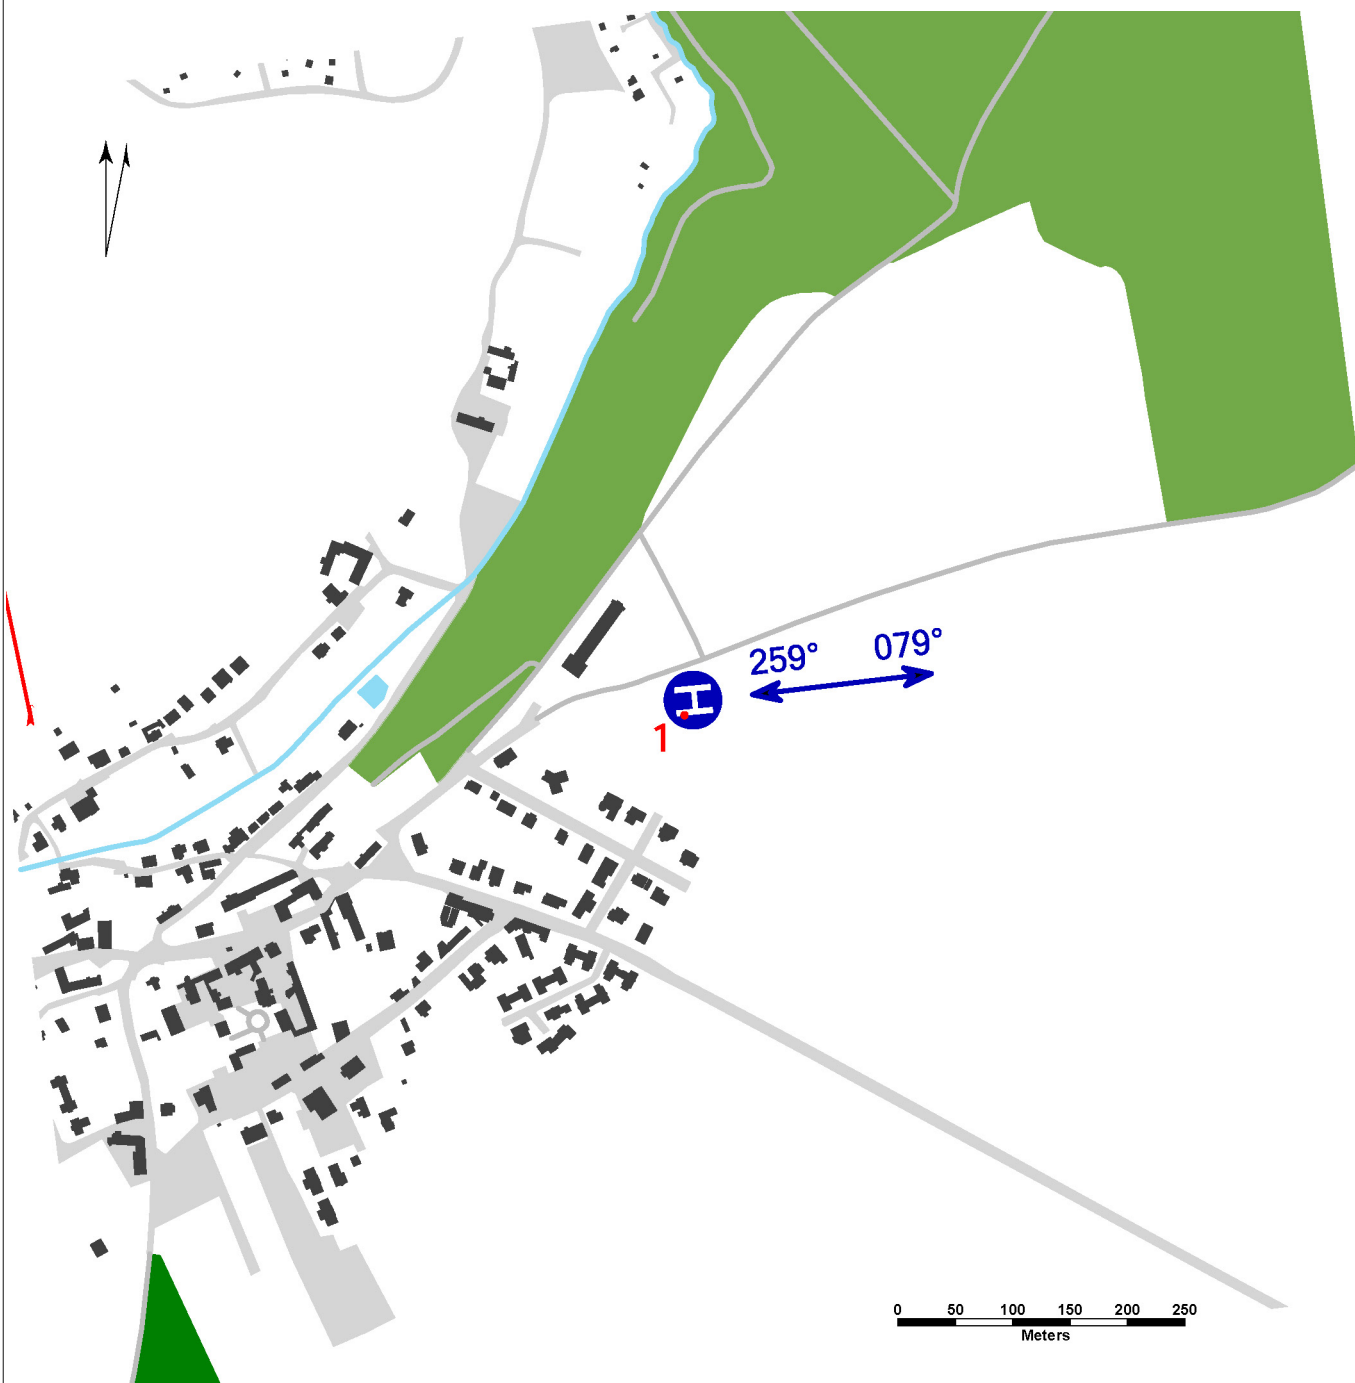

LKPP - Přední Kopanina

Neveřejný vnitrostátní heliport

VFR den

50 07 10,49 N, 014 18 10,77 E POS: 0,5 km NE centrum Přední Kopanina ELEV: 1125 ft / 343 m

! Použití heliportu jen se souhlasem jeho provozovatele, min. 24 předem O/R.

LKPP - Přední Kopanina

úrovňový heliport
 hodnota „D“ – 8 m (omezeně 12 m)
 FATO – kruh průměr 12 m, asfalt, únosnost 3500
 kg / 0,4 MPa
 SA – kruh průměr 18 m, tráva
 TLOF – kruh průměr 12 m, asfalt, únosnost 3500
 kg / 0,4 MPa

WDI (20 m SSW)
 FATO: poznávací značení
 TLOF: obvodové značení TLOF, značení TDPM

1	WDI	50 07 09,83 N 014 18 10,39 E	1142 ft / 348 m	denní značení
---	-----	------------------------------	-----------------	---------------

Podkladová data © ČÚZK

	Přiblížení:	Vzlety:
VFR den	259°	079°
VFR noc	NIL	NIL

HX

NIL

NIL

NIL

Záchranná a požární služba: NIL

**Pavel Dvořák**