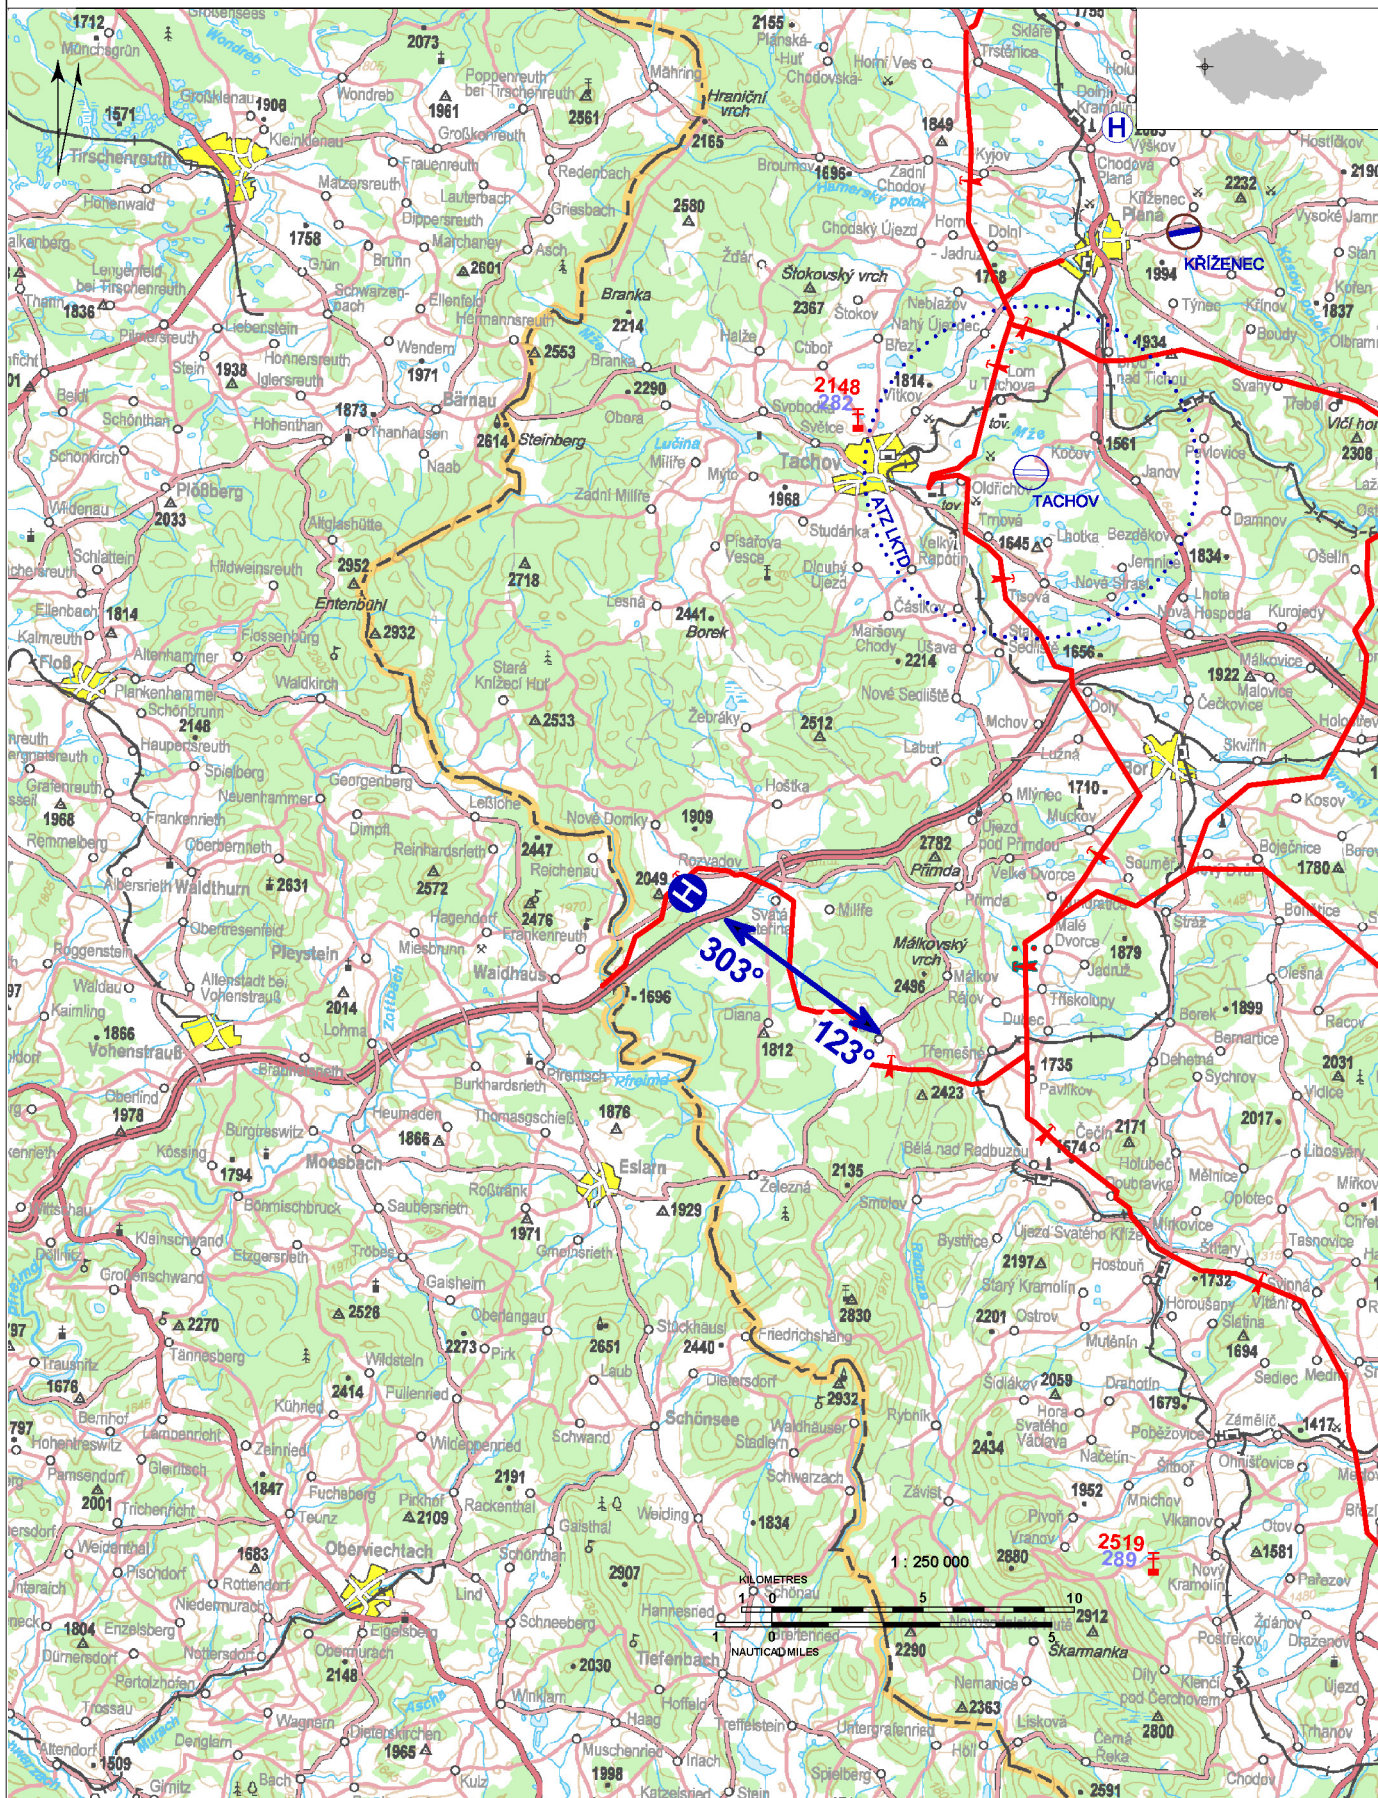

LKRZ - Rozvadov

Neveřejný vnitrostátní heliport

VFR den/noc

49 40 07,47 N, 012 33 35,62 E POS: 0,6 km E centrum Rozvadov ELEV: 1815 ft / 553 m

Použití heliportu pouze se souhlasem jeho provozovatele.
 Heliport je certifikovaný pro HEMS.
 Gradient klesání 1000 ft/1 NM.
 Ovládní SZZ (náveditel) je zajišťováno místně z recepce King's Casino Rozvadov (tel.: +420 374 616 050).

LKRZ - Rozvadov

úrovňový heliport
 hodnota „D“ - 17 m (omezené 19 m)
 FATO - čtverec 26 x 26 m, tráva
 SA - kruh průměr 44 m, tráva
 TLOF - kruh průměr 10 m, zámková dlažba,
 únosnost 6400 kg / 0,5 MPa

WDI (30 m ENE)
 FATO: obvodové značení/návěstidla FATO,
 poznávací značení
 TLOF: obvodové značení/návěstidla TLOF
 A-PAPI: 9,3°
 ALS: zkrácená, délka 25 m
 Maják heliportu

Podkladová data © ČÚZK

	Přiblížení:	Vzlety:
VFR den	303°	123°
VFR noc	303°	123°