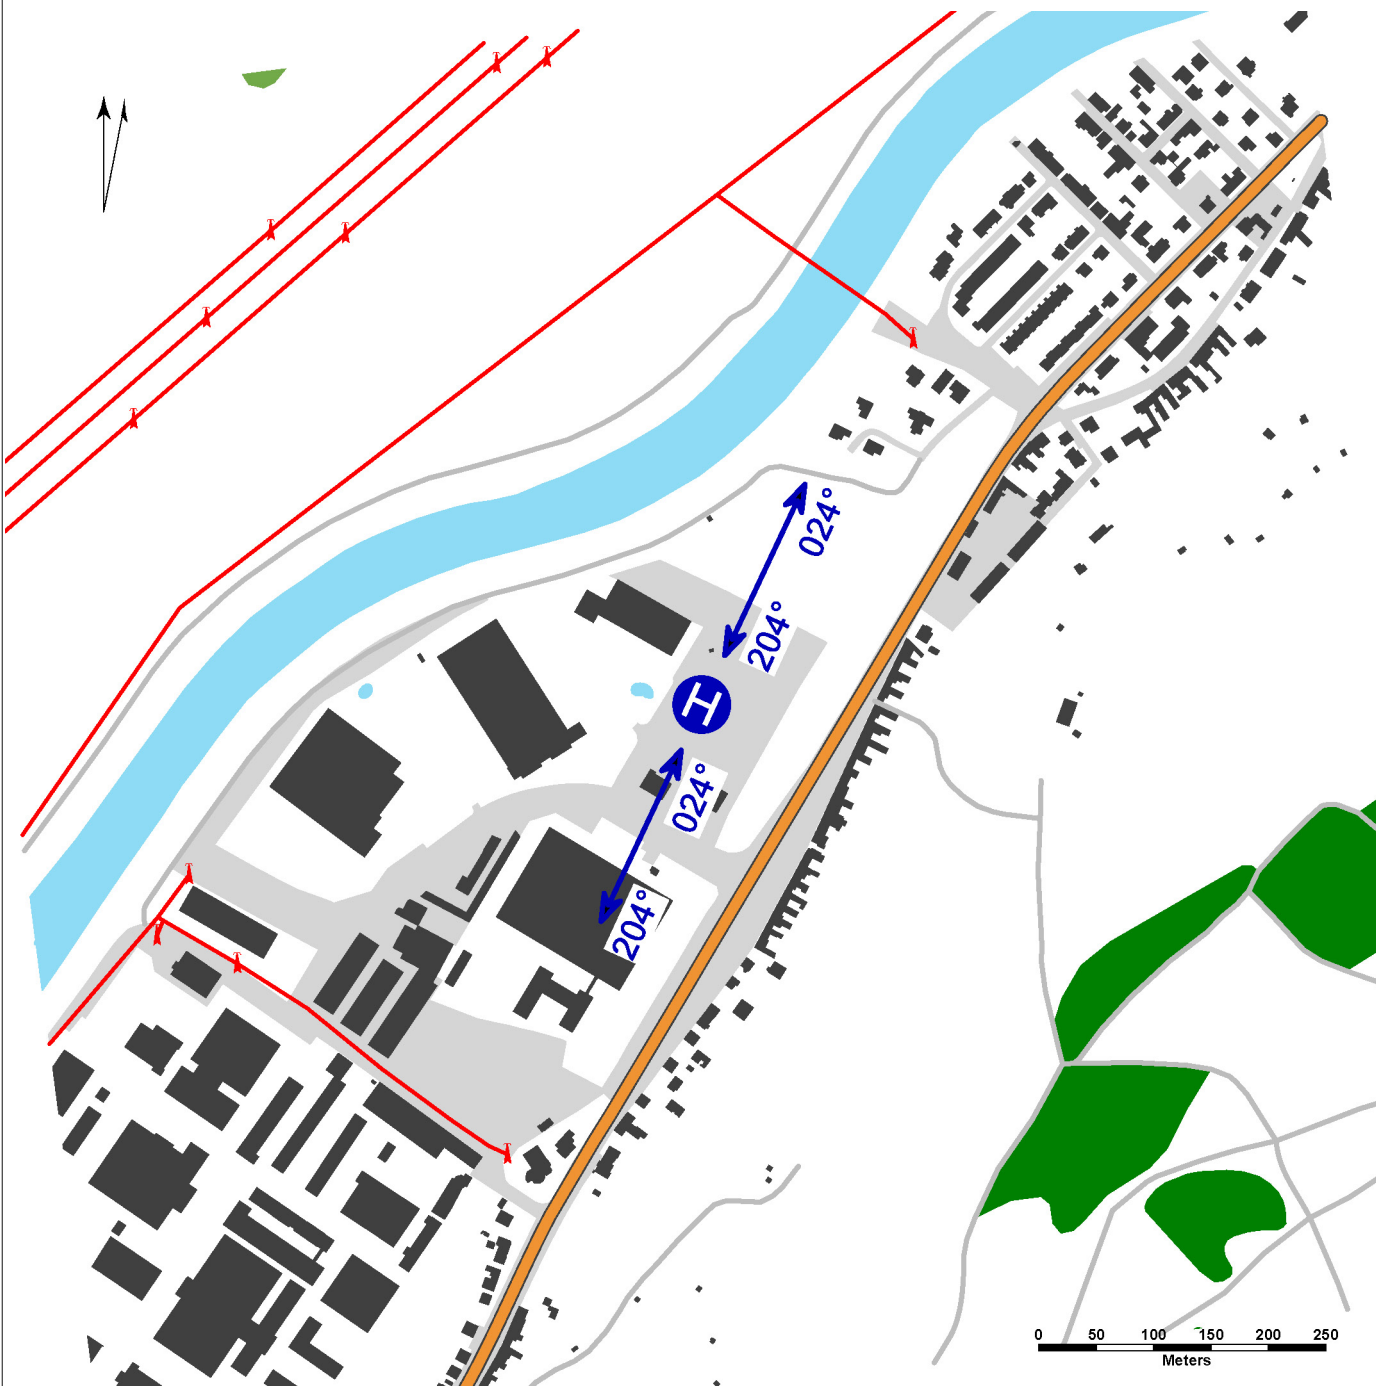

# LKUH - Uherské Hradiště - Mařatice

Private domestic heliport

VFR day/night

49 04 47,58 N, 017 29 06,54 E POS: 2,2 km ENE Uherské Hradiště city center ELEV: 590 ft / 180 m

# LKUH - Uherské Hradiště - Mařatice

surface-level heliport  
 value „D” - 17 m  
 FATO - circle diameter 26 m, grass  
 SA - circle diameter 44 m, grass  
 TLOF - square 11 x 11 m, puzzle pavement platform,  
 strength 3500 kg / 0,4 MPa

WDI (30 m ENE)  
 FATO: perimeter marking/lighting FATO, aiming point  
 marking/lighting, designation marking  
 TLOF: perimeter marking/lighting TLOF, stand  
 marking  
 ALS: shortened, length 25 m  
 heliport beacon