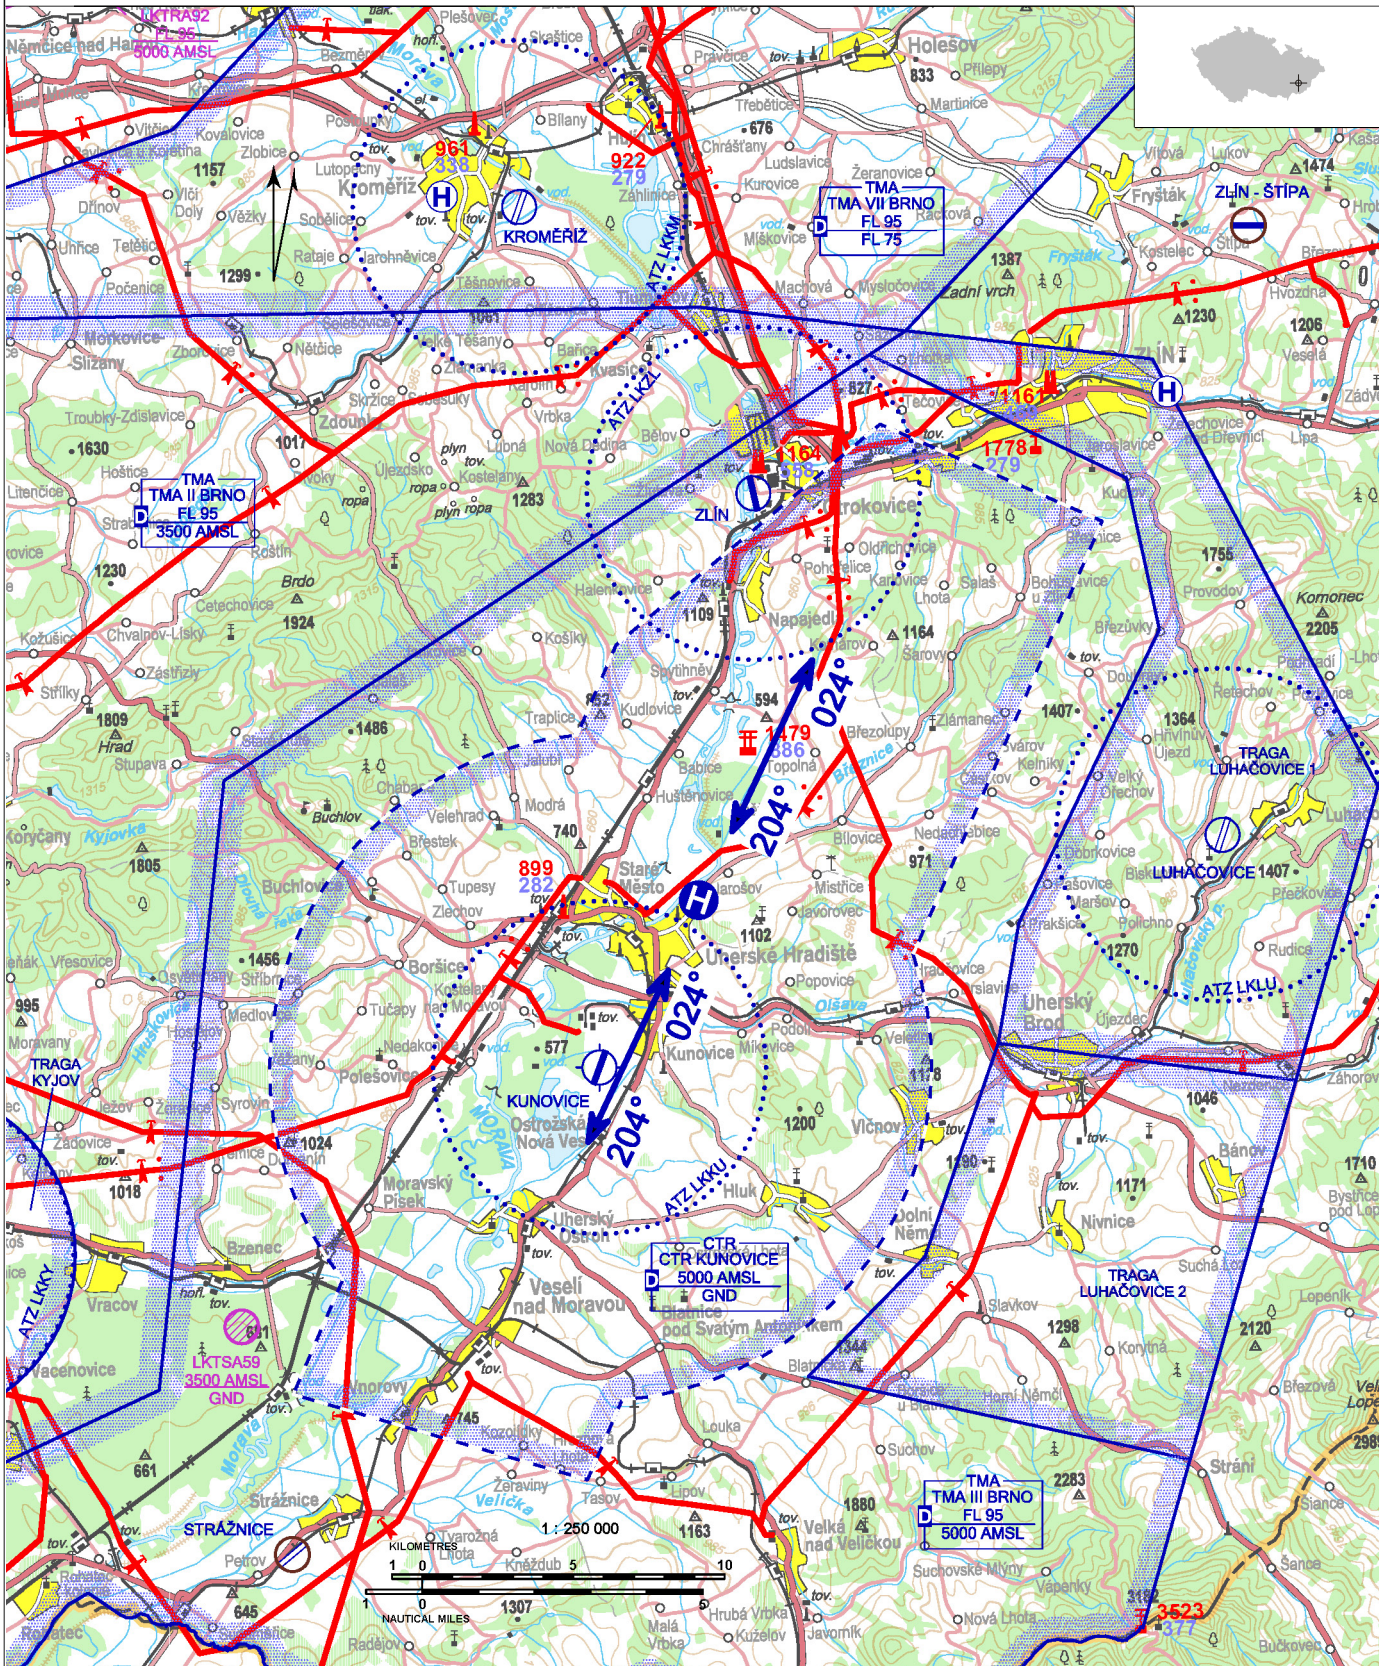

# LKUH - Uherské Hradiště - Mařatice

Private domestic heliport

VFR day/night

49 04 47,58 N, 017 29 06,54 E POS: 2,2 km ENE Uherské Hradiště city center ELEV: 590 ft / 180 m

# LKUH - Uherské Hradiště - Mařatice

surface-level heliport  
 value „D” - 17 m  
 FATO - circle diameter 26 m, grass  
 SA - circle diameter 44 m, grass  
 TLOF - square 11 x 11 m, puzzle pavement platform,  
 strength 3500 kg / 0,4 MPa

WDI (30 m ENE)  
 FATO: perimeter marking/lighting FATO, aiming point  
 marking/lighting, designation marking  
 TLOF: perimeter marking/lighting TLOF, stand  
 marking  
 ALS: shortened, length 25 m  
 heliport beacon