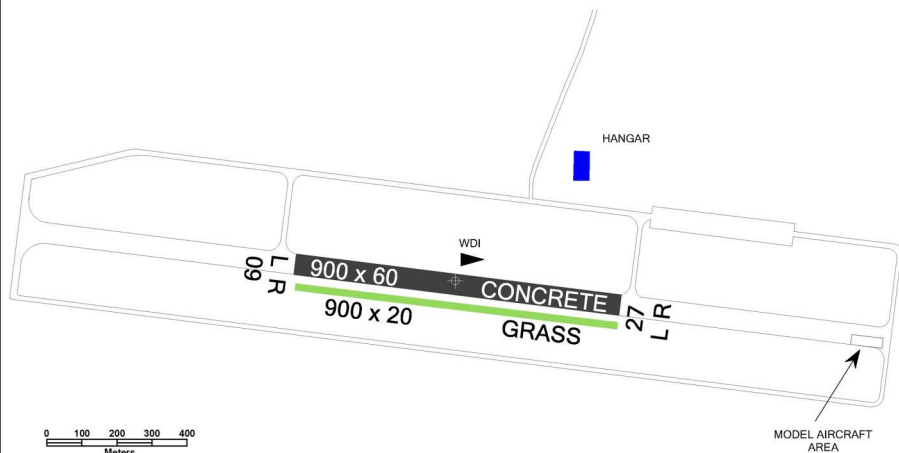

Navijákový provoz padákových a závěsných kluzáků. Nepřelétávat Hradčanské rybníky. Nelétat nad přírodní rezervaci "Hradčanské rybníky" a obcí Hradčany ve výšce menší než 300 m AGL.

HRADČANY
RADIO 134,815