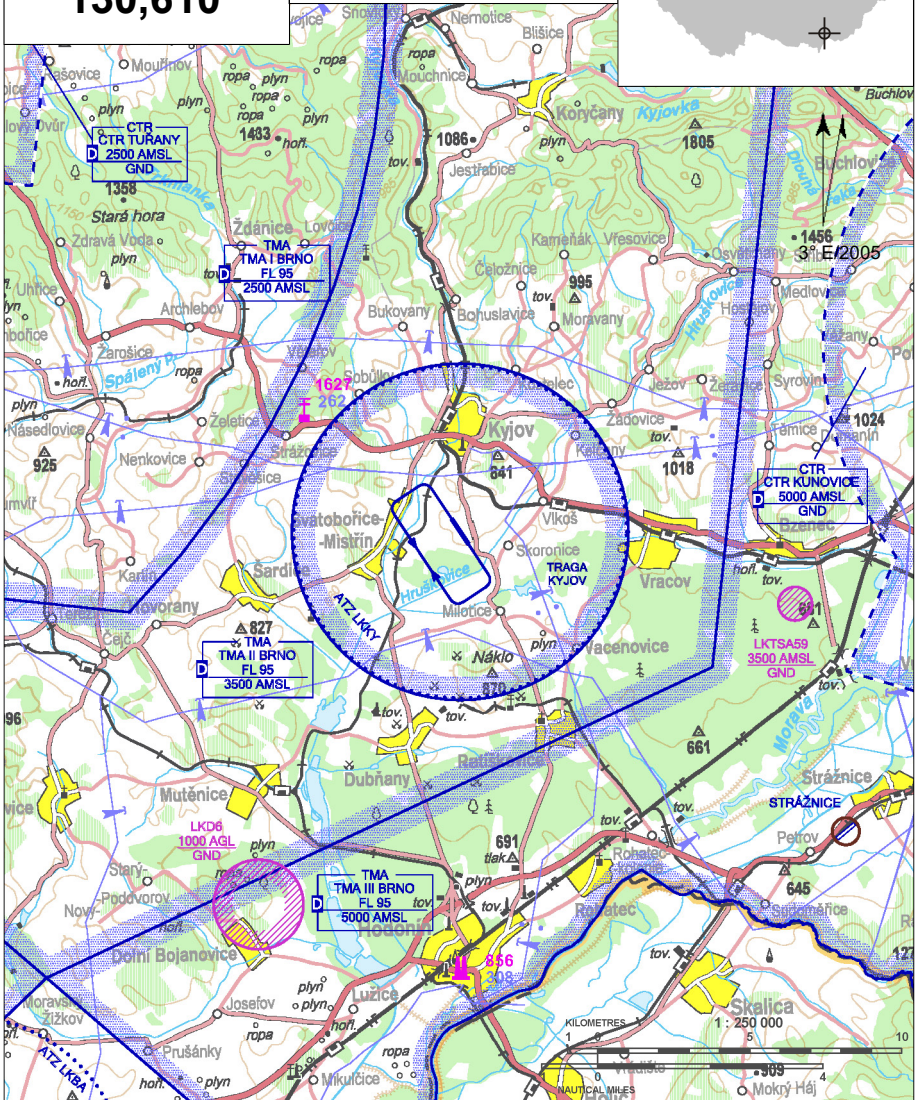

LKKY Kyjov

§ Veřejné vnitrostátní letiště

✈ VFR den, výsadková činnost

Kyjov RADIO
130,610

ARP: 48° 58' 48" N, 17° 07' 29" E
3 km S Kyjov
ELEV: 686 ft / 209 m
Okruh: 1670 ft / 510 m AMSL

! Letiště se nachází pod TMA Brno.

LKKY Kyjov

Kyjov RADIO
130,610

RWY	Magnetický směr	Rozměry RWY	Únosnost	TORA	TODA	ASDA	LDA
15	146°	1000 x 125	5700 kg / 0.7 MPa	1000	1060	1000	1000
33	326°	1000 x 125	5700 kg / 0.7 MPa	1000	1060	1000	1000

1 APR- 31 OCT
SAT, SUN, HOL 0700-1500
jinak O/R

benzín Natural 95

AEROSHELL 100, ELF 100 AD, M7 ADX

O/R, omezeně

O/R, omezeně

Kyjov, 4

NIL

bus, taxi