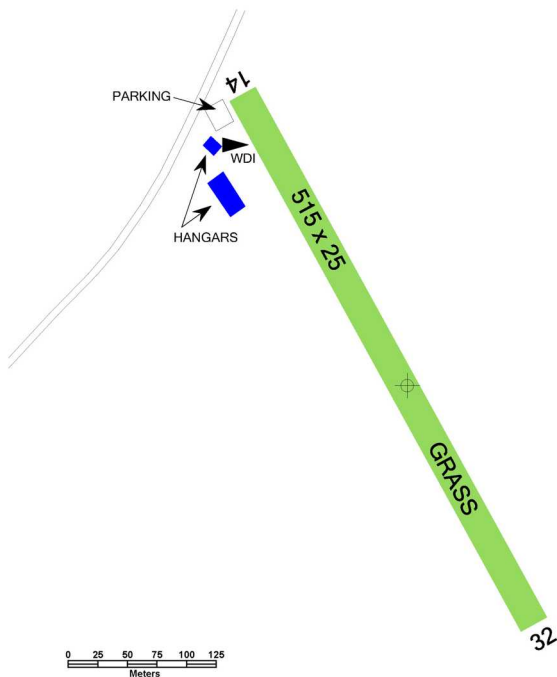

**LOMNICE**  
**RADIO**      **118,255**

0 25 50 75 100 125  
Meters

	Celoročně
	Na vyžádání
	NIL
	Na vyžádání
	NIL
	Na vyžádání
	NIL
	NIL

**Pegas Air Klub z.s.**

Jilemnická 1437, 512 51 Lomnice nad Popelkou