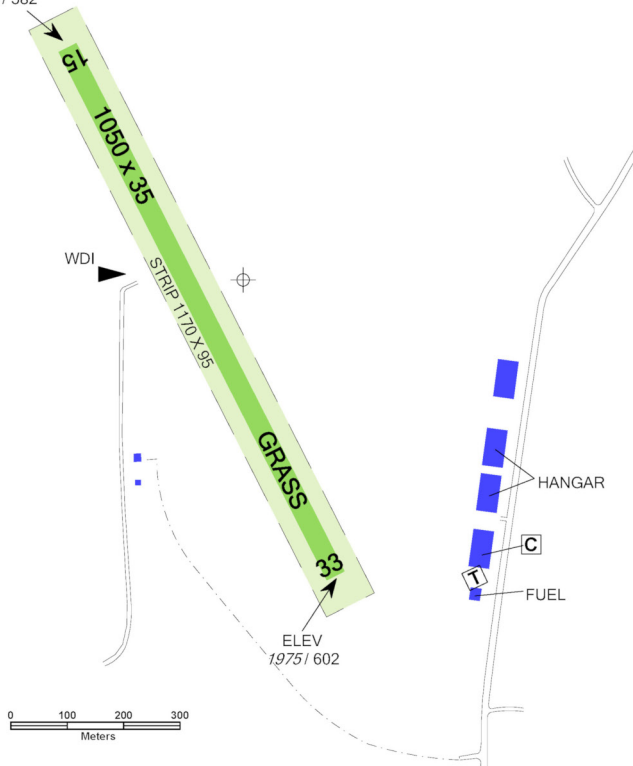

LKPA Polička

Polička RADIO
122,590

RWY	Magnetický směr	Rozměry RWY	Únosnost	TORA	TODA	ASDA	LDA
15	154°	1050 x 35	5700 kg / 0.7 MPa	1050	1080	1050	1050
33	334°	1050 x 35	5700 kg / 0.7 MPa	1050	1080	1050	1050

ELEV
1910 / 582

Aeroklub Polička, z.s.

P.O.Box 52, 572 01 Polička, ☎ +420 704 931 113,
info@lkpa.cz, www.lkpa.cz

Poskytování informací známému provozu

☎ +420 704 931 113

Ing. Hynek Mořkovský - předseda

aeroklubu ☎ +420 724 121 732,

MorkovskyHynek@saint-gobain.com

Jan Rensa, DiS. - vedoucí letového provozu

☎ +420 775 678 502, JRensa@seznam.cz

Celní a pasové odbavení: NIL

Možná činnost modelářů v blízkosti THR RWY 15.

15 APR - 15 OCT
SAT, SUN, HOL 0700 - 1400 UTC
jinak O/R

NATURAL 98 omezeně

SHELL 10W 40 omezeně

O/R, omezeně

jen menší opravy

NIL

NIL

bus, vlak Polička