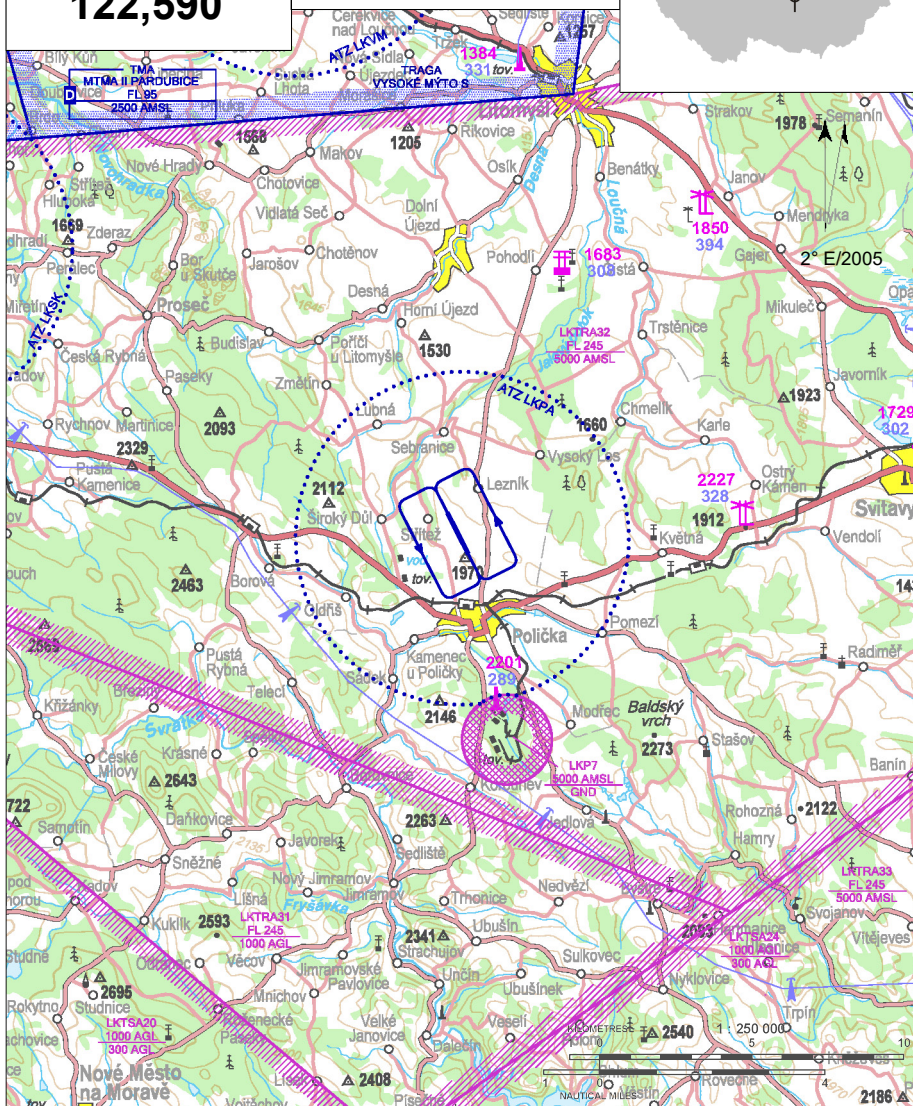

LKPA Polička

§ Veřejné vnitrostátní letiště

✈ VFR den

Polička RADIO
122,590

ARP: 49° 44' 22" N, 16° 15' 32" E
2 km N Polička
ELEV: 1978 ft / 603 m
Okruh: 2953 ft / 900 m AMSL

Letištní provozní zóna (ATZ) je na jihu ohraničena prostorem LKP7.

LKPA Polička

Polička RADIO
122,590

RWY	Magnetický směr	Rozměry RWY	Únosnost	TORA	TODA	ASDA	LDA
15	154°	1050 x 35	5700 kg / 0.7 MPa	1050	1080	1050	1050
33	334°	1050 x 35	5700 kg / 0.7 MPa	1050	1080	1050	1050