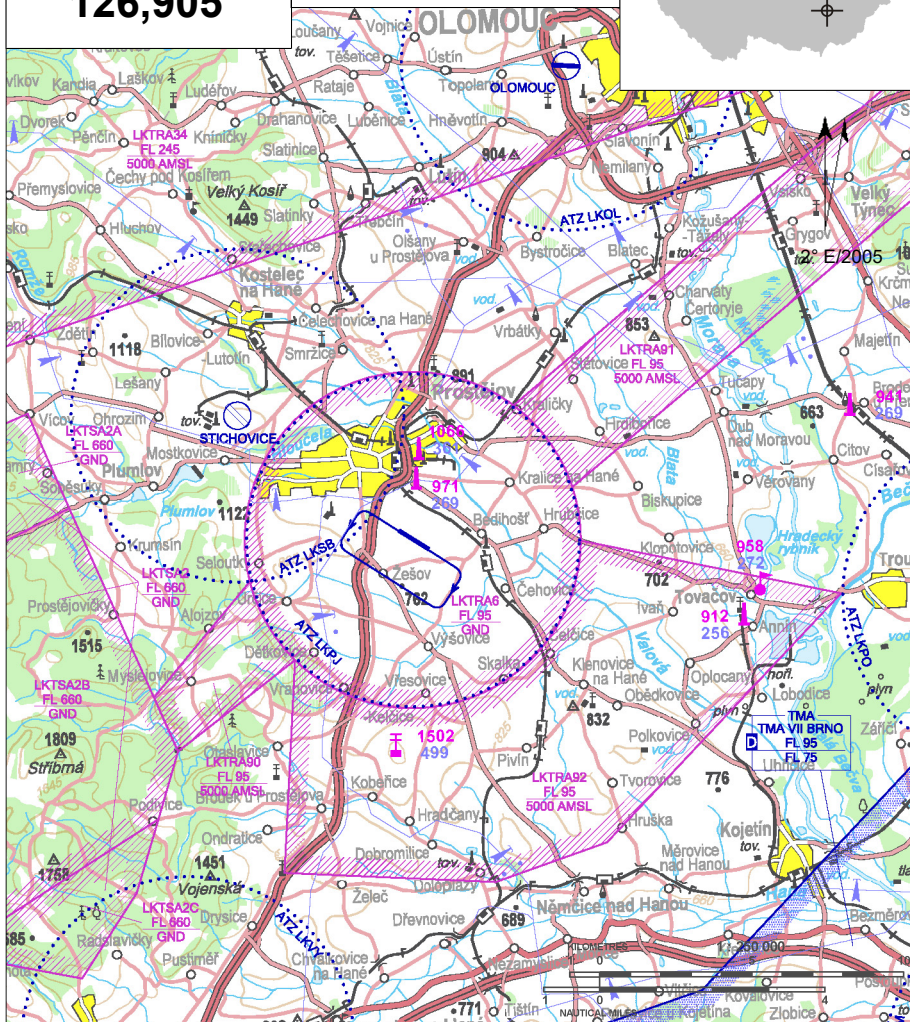

LKPJ Prostějov

§ Neveřejné vnitrostátní letiště

✈ VFR den, výsadeková činnost

Prostějov RADIO
126,905

ARP: 49° 26' 52" N, 17° 08' 02" E
3 km SE od středu města Prostějov
ELEV: 702 ft / 214 m
Okruh: 1690 ft / 515 m AMSL

Přilet/odlet na/z letiště Prostějov s ohledem na LKTRA6. Informace o aktivitách LKTRA6 je možné obdržet na FIC Praha.

Z důvodu omezení hluku jsou zakázány lety motorových letadel nad městem Prostějov ve výškách menších než 2346 ft / 715 m AMSL.

LKPJ Prostějov

Prostějov RADIO
126,905

RWY	Magnetický směr	Rozměry RWY	Únosnost	TORA	TODA	ASDA	LDA
12	122°	1000 x 60	6500 kg / 0.6 MPa	1000	1060	1000	1000
30	302°	1000 x 60	6500 kg / 0.6 MPa	1000	1060	1000	1000