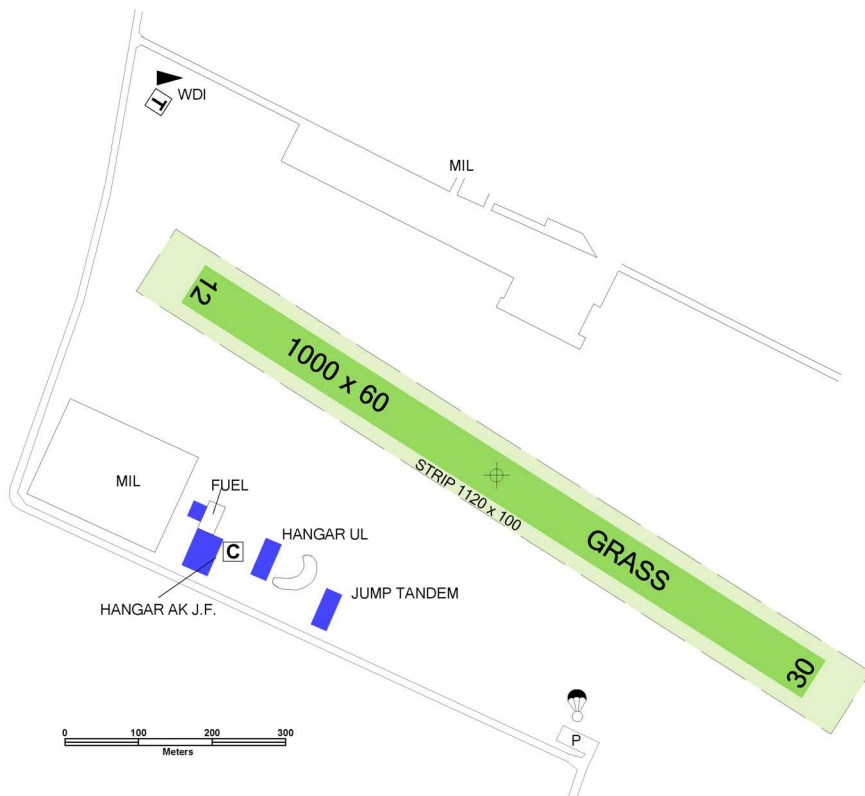

Přilet/odlet na/z letiště Prostějov s ohledem na LKTRA6. Informace o aktivitách LKTRA6 je možné obdržet na FIC Praha.

Z důvodu omezení hluku jsou zakázány lety motorových letadel nad městem Prostějov ve výškách menších než 2346 ft / 715 m AMSL.

LKPJ Prostějov

Prostějov RADIO
126,905

RWY	Magnetický směr	Rozměry RWY	Únosnost	TORA	TODA	ASDA	LDA
12	122°	1000 x 60	6500 kg / 0.6 MPa	1000	1060	1000	1000
30	302°	1000 x 60	6500 kg / 0.6 MPa	1000	1060	1000	1000