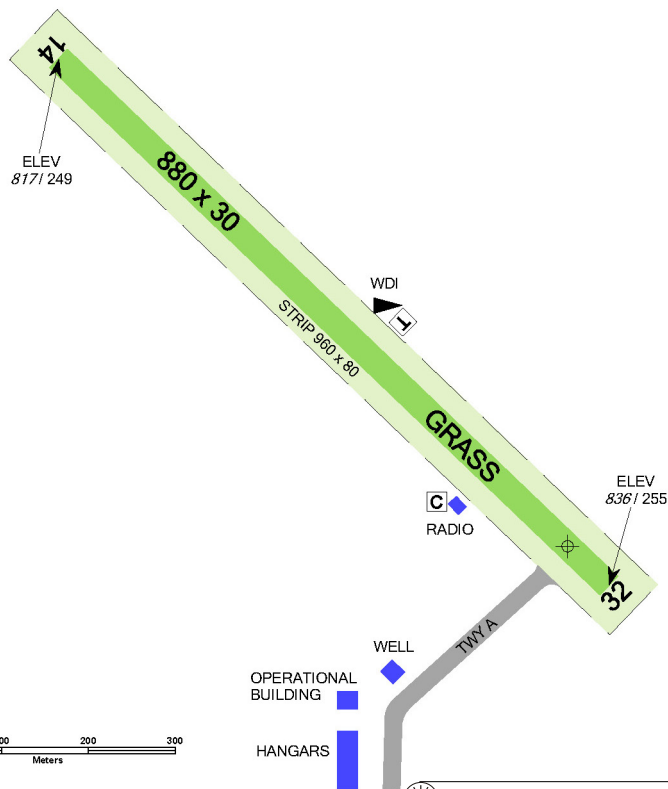

LKSB Stichovice

§ Veřejné vnitrostátní letiště

✈ VFR den

Stichovice RADIO
120,680

ARP: 49° 29' 10" N, 17° 03' 20" E
5,2 km GEO 285° od
středu města Prostějov
ELEV: 837 ft / 255 m
Okruh: 1820 ft / 555 m AMSL

! Omezit lety v prostoru Plumlovské přehrady a okolí.

LKSB Stichovice

Stichovice RADIO
120,680

RWY	Magnetický směr	Rozměry RWY	Únosnost	TORA	TODA	ASDA	LDA
14	135°	880 x 30	5500 kg / 0.3 MPa	880	920	880	880
32	315°	880 x 30	5500 kg / 0.3 MPa	880	920	880	880