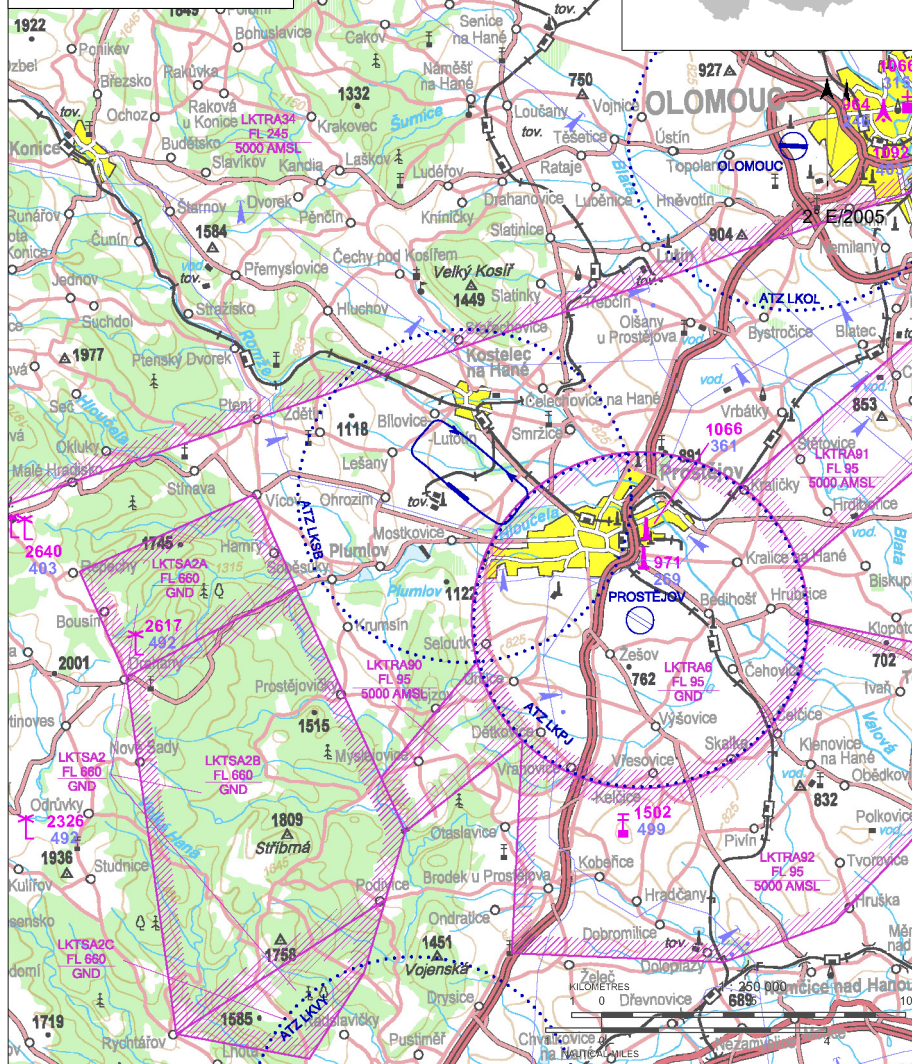

LKSB Stichovice

§ Veřejné vnitrostátní letiště

✈ VFR den

Stichovice RADIO
120,680

ARP: 49° 29' 10" N, 17° 03' 20" E
5,2 km GEO 285° od
středu města Prostějov
ELEV: 837 ft / 255 m
Okruh: 1820 ft / 555 m AMSL

! Omezit lety v prostoru Plumlovské přehrady a okolí.

LKSB Stichovice

Stichovice RADIO
120,680

RWY	Magnetický směr	Rozměry RWY	Únosnost	TORA	TODA	ASDA	LDA
14	135°	880 x 30	5500 kg / 0.3 MPa	880	920	880	880
32	315°	880 x 30	5500 kg / 0.3 MPa	880	920	880	880

15 APR - 15 OCT
SAT, SUN, HOL 0900 - 1600
(0800 - 1500) UTC,
ostatní dny O/R 24 HR předem

BA 95

Aeroshell W100

O/R

jen menší opravy

6 osob na letišti, dále penziony a hotely v okolí

Prostějov, Mostkovice

autobus, taxi