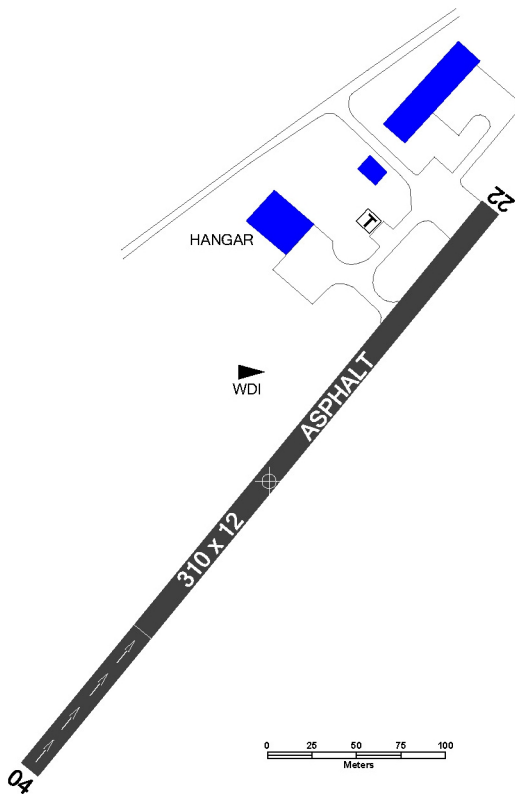

Občasný para provoz.

 **SLUŠOVICE**
RADIO **120,005**

	Celoročně
	NIL
	NIL
	Na vyžádání
	NIL
	NIL
	NIL
	NIL

 **Letiště Slušovice, s.r.o.**
Neubuz 138, 763 15 Slušovice

Jindřich Polepil ☎ +420 603 811 338,
j.polepil@letisteslusovice.cz