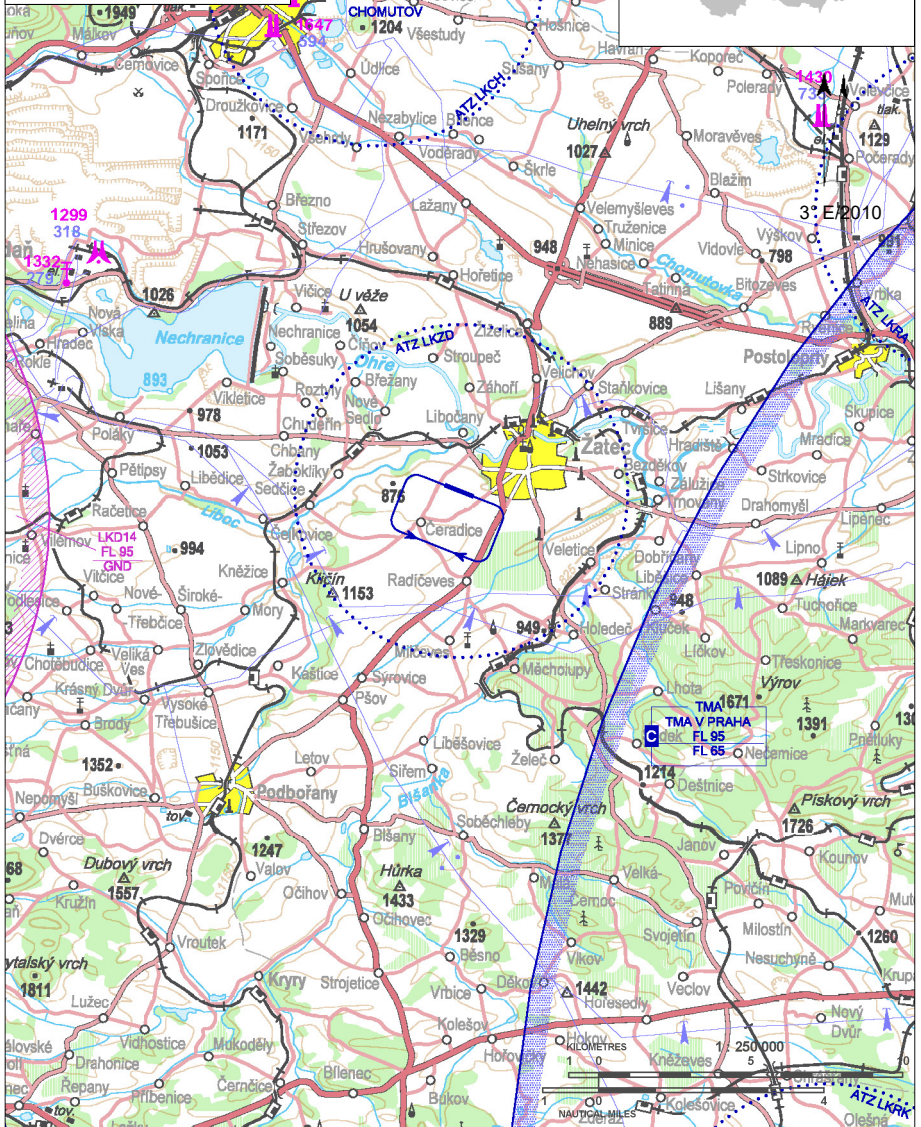

LKZD Žatec/Macerka

Private domestic aerodrome

VFR day

Žatec RADIO
122,810

ARP: 50° 19' 03" N, 13° 30' 46" E
2,6 km GEO 235°
from centre of Žatec
ELEV: 883 ft / 269 m
Circuit: 1900 ft / 580 m

LKZD Žatec/Macerka

Žatec RADIO
122,810

RWY	Magnetic direction	RWY dimensions	Strength	TORA	TODA	ASDA	LDA
29	289°	1120 x 40	6500 kg / 0.44 MPa	1120	1180	1120	1000
11	109°	1120 x 40	6500 kg / 0.44 MPa	1000	1060	1120	1120

Klub Letecké amatérské asociace CS v Žatci, spolek

NIL

NIL

NIL

After agreement with the head of air traffic

NIL

NIL

in town, taxi 6 min

BUS - stop Čeradická, 5 min