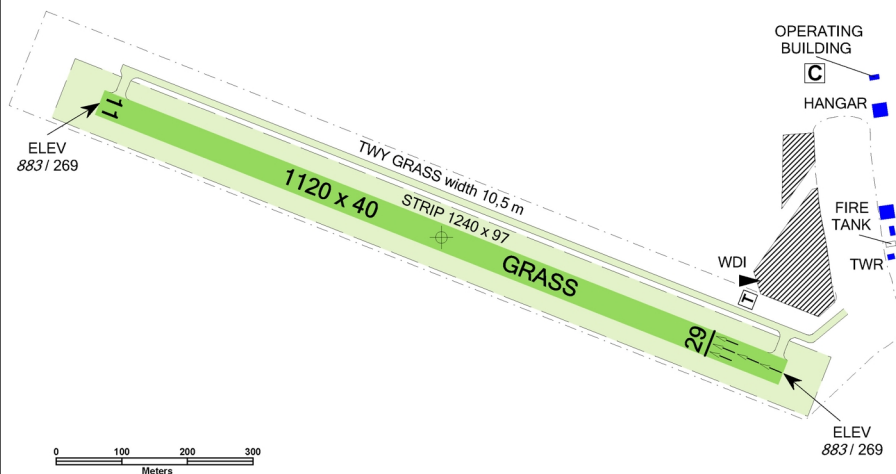

LKZD Žatec/Macerka

Private domestic aerodrome

VFR day

Žatec RADIO
122,810

ARP: 50° 19' 03" N, 13° 30' 46" E
2,6 km GEO 235°
from centre of Žatec
ELEV: 883 ft / 269 m
Circuit: 1900 ft / 580 m

LKZD Žatec/Macerka

Žatec RADIO
122,810

RWY	Magnetic direction	RWY dimensions	Strength	TORA	TODA	ASDA	LDA
29	289°	1120 x 40	6500 kg / 0.44 MPa	1120	1180	1120	1000
11	109°	1120 x 40	6500 kg / 0.44 MPa	1000	1060	1120	1120

Klub Letecké amatérské asociace CS v Žatci, spolek