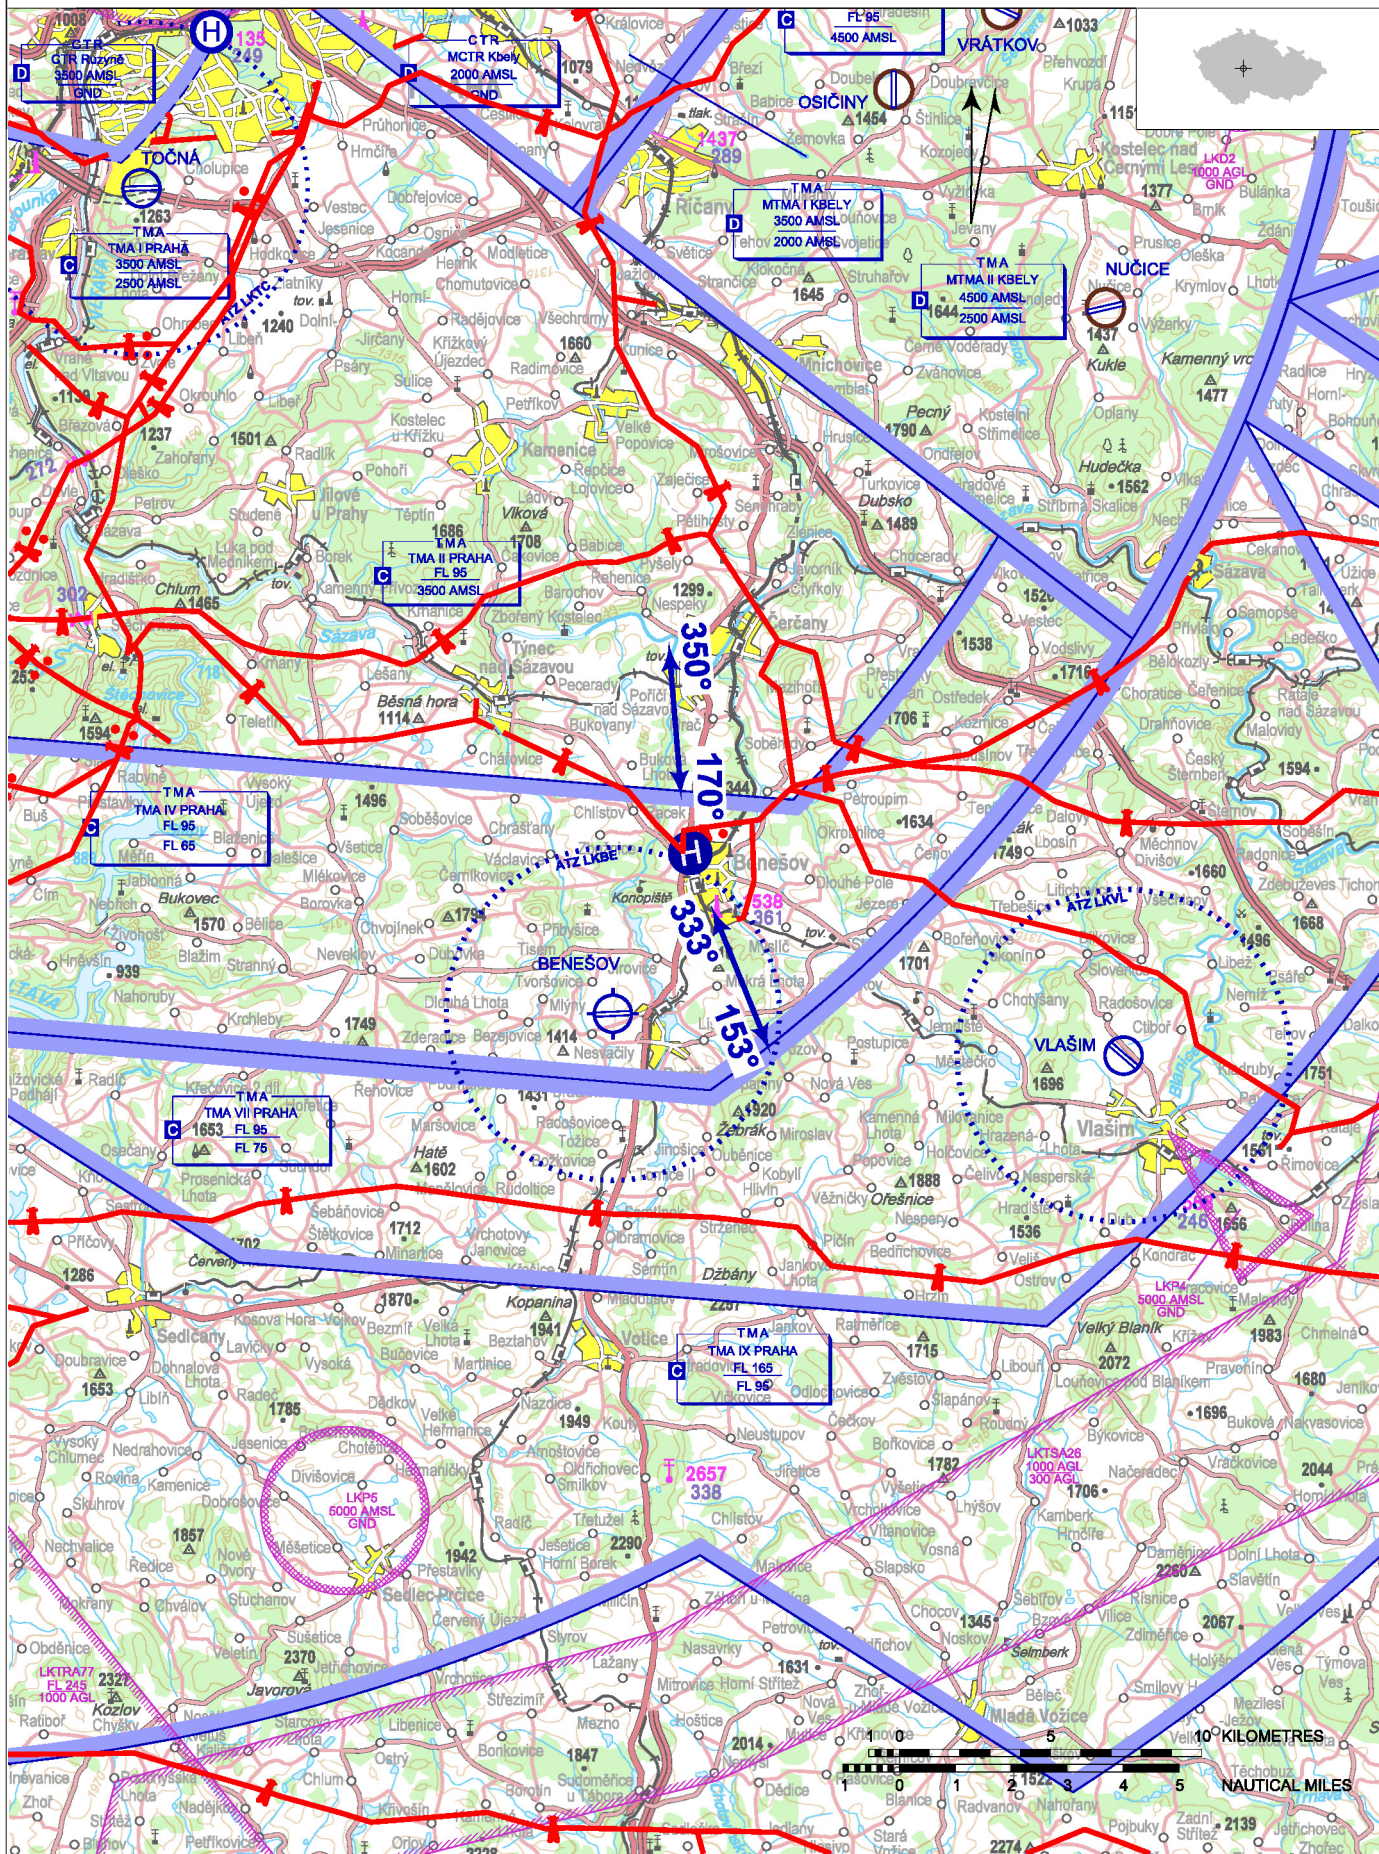

LKBH - Benešov

Private domestic heliport HEMS

VFR day

49 47 19,46 N, 014 40 47,66 E POS: 0,95 km NW Benešov downtown ELEV: 1265 ft / 386 m

! Only HEMS flights allowed.

LKBH - Benešov

surface-level HEMS heliport
 value „D“ – 19 m
 FATO – circle diameter 28,5 m, grass
 SA – circle diameter 38 m, grass
 TLOF – square 12 x 12 m, concrete, strength 6 400 kg / 0,4 MPa

WDI (20 m NE)
 FATO: perimeter markings FATO, designation markings
 TLOF: perimeter markings TLOF, markings TDPM

Underlying data © ČÚZK

	Approach:	Take-offs:
VFR day	170°, 333°	153°, 350°
VFR night	NIL	NIL